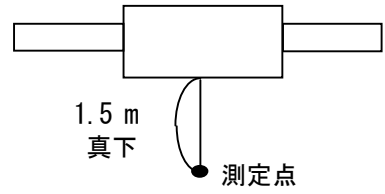

騒音分析成績表

機種名 LGH-50RDF6
 騒音計 リオン普通騒音計NL-21
 暗騒音 25dB(A)以下
 測定場所 無響室
 電源仕様 単相 200V 50Hz
 換気モー ロスナイ換気
 測定条件 本体真下 1.5m

騒音分析成績表

機種名 LGH-50RDF6
 騒音計 リオン普通騒音計NL-21
 暗騒音 25dB(A)以下
 測定場所 無響室
 電源仕様 単相 200V 50Hz
 換気モード 普通換気
 測定条件 本体真下 1.5m