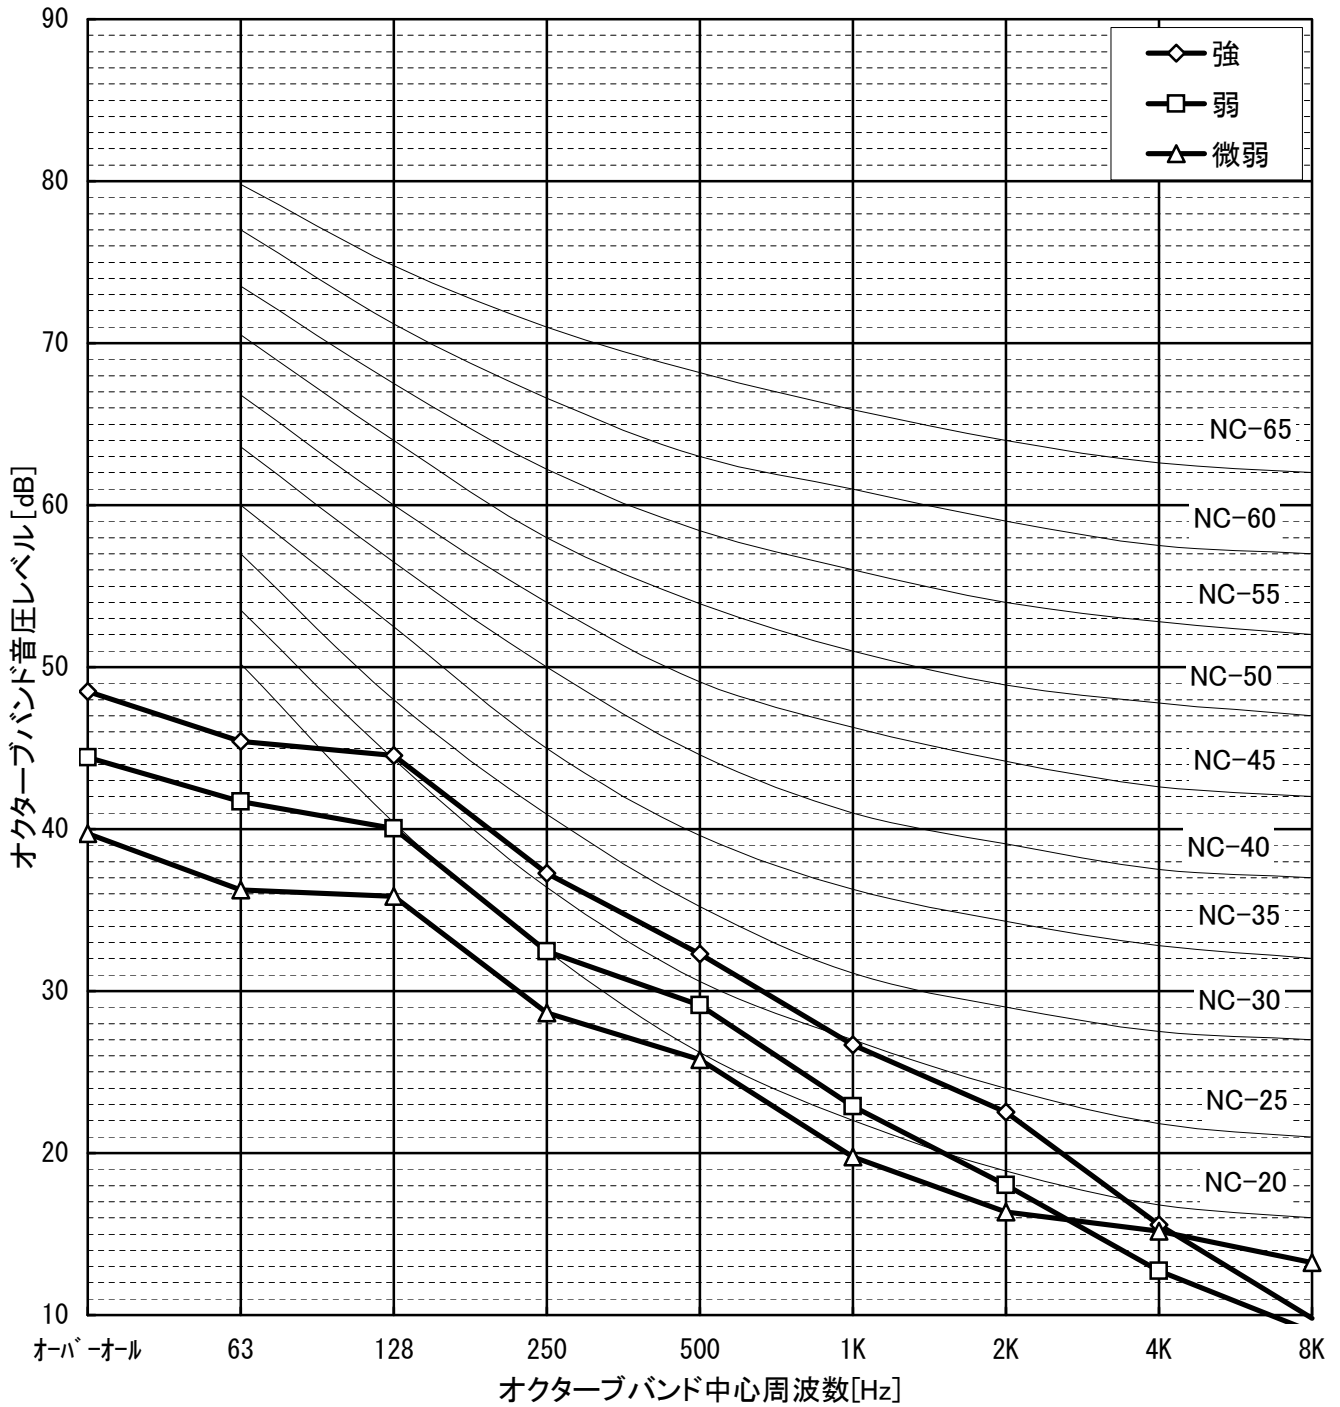

騒音分析成績表

機種名 LGH-50RDF6
 騒音計 リオン普通騒音計NL-21
 暗騒音 25dB(A)以下
 測定場所 無響室
 電源仕様 単相 200V 50Hz
 換気モー ロスナイ換気
 測定条件 本体真下 1.5m

騒音分析成績表

機種名 LGH-50RDF6
 騒音計 リオン普通騒音計NL-21
 暗騒音 25dB(A)以下
 測定場所 無響室
 電源仕様 単相 200V 50Hz
 換気モード 普通換気
 測定条件 本体真下 1.5m