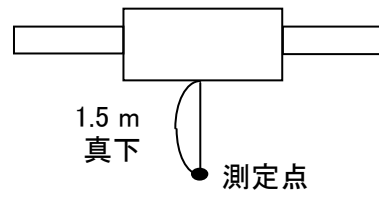

# 騒音分析成績表

機種名 LGH-N100RDF-50

騒音計 リオン普通騒音計NL-21

暗騒音 25dB(A)以下

測定場所 無響室

電源仕様 単相 200V 50Hz

換気モード ロスナイ換気

測定条件 本体真下 1.5m

# 騒音分析成績表

機種名 LGH-N100RDF-50

騒音計 リオン普通騒音計NL-21

暗騒音 25dB(A)以下

測定場所 無響室

電源仕様 単相 200V 50Hz

換気モード 普通換気

測定条件 本体真下 1.5m