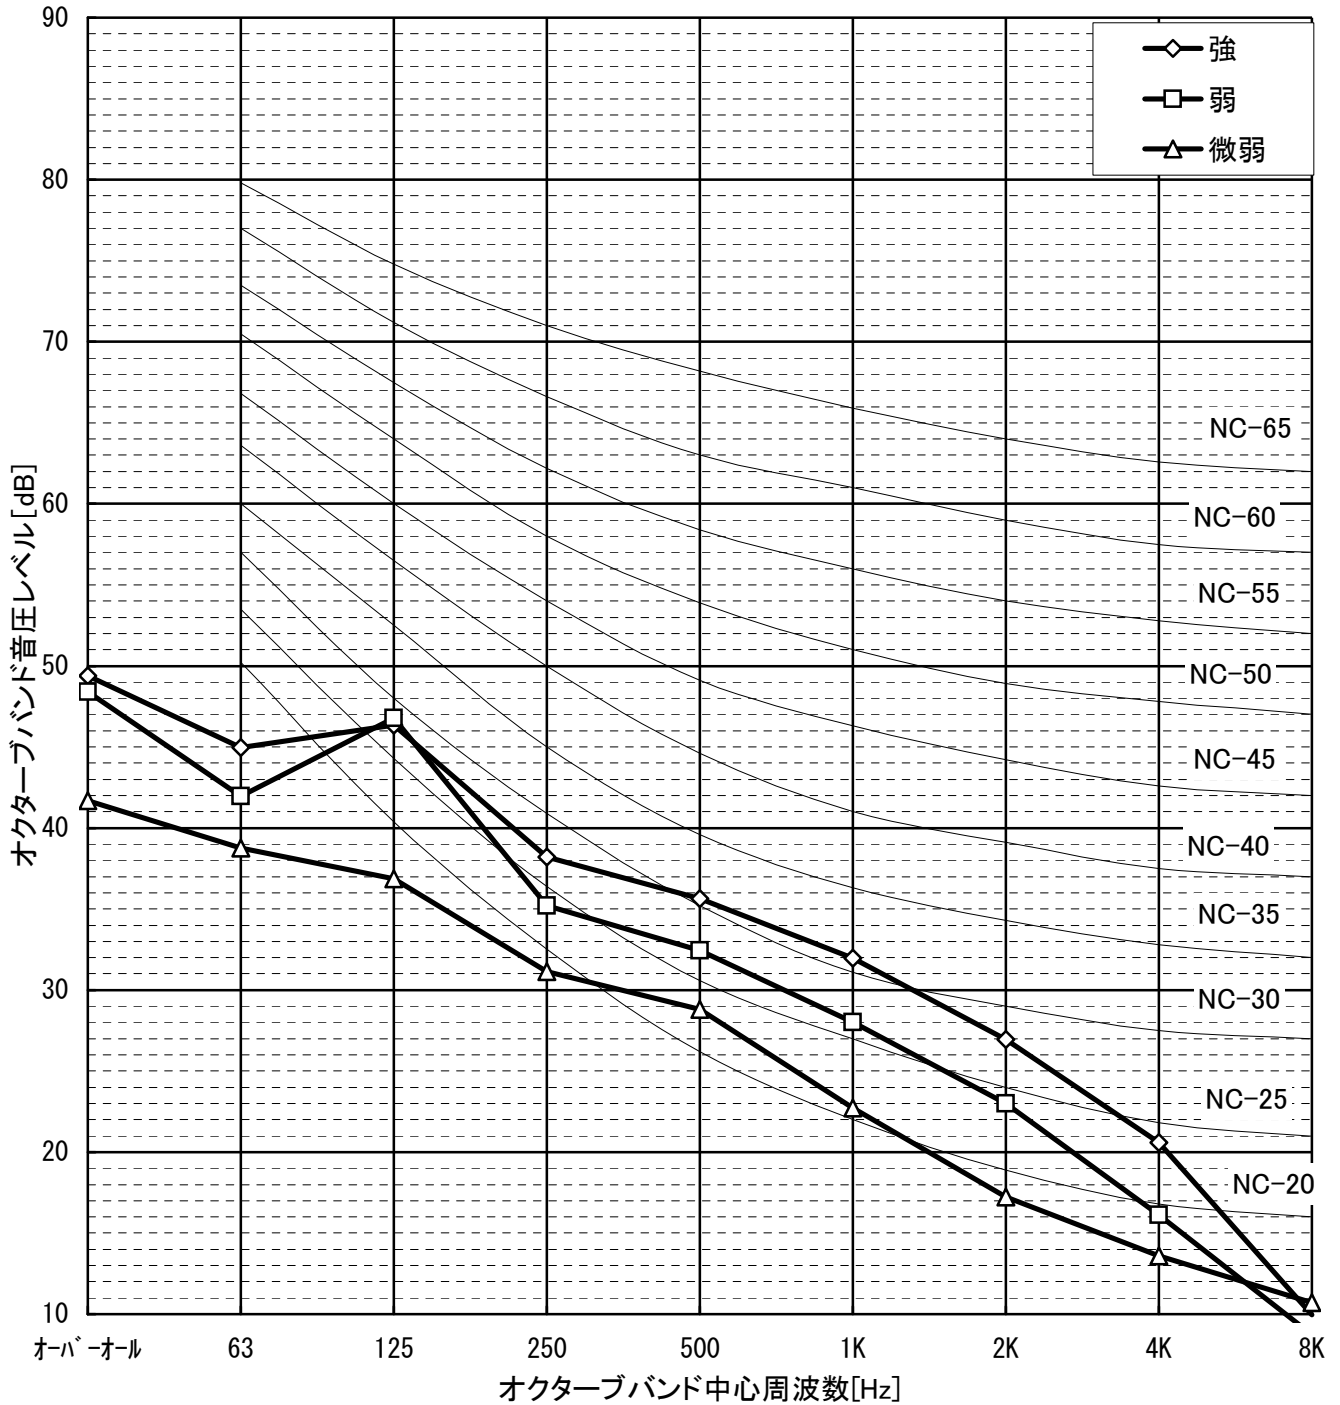

# 騒音分析成績表

機種名 LGH-N100RDF-50

騒音計 リオン普通騒音計NL-21

暗騒音 25dB(A)以下

測定場所 無響室

電源仕様 単相 200V 50Hz

換気モード ロスナイ換気

測定条件 本体真下 1.5m

# 騒音分析成績表

機種名 LGH-N100RDF-50

騒音計 リオン普通騒音計NL-21

暗騒音 25dB(A)以下

測定場所 無響室

電源仕様 単相 200V 50Hz

換気モード 普通換気

測定条件 本体真下 1.5m