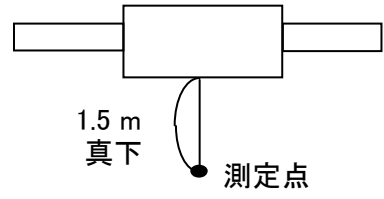

# 騒音分析成績表

機種名 LGH-N100RDF-60

騒音計 リオン普通騒音計NL-21

暗騒音 25dB(A)以下

測定場所 無響室

電源仕様 単相 200V 60Hz

換気モード ロスナイ換気

測定条件 本体真下 1.5m

# 騒音分析成績表

機種名 LGH-N100RDF-60  
 騒音計 リオン普通騒音計NL-21  
 暗騒音 25dB(A)以下  
 測定場所 無響室  
 電源仕様 単相 200V 60Hz  
 換気モード 普通換気  
 測定条件 本体真下 1.5m