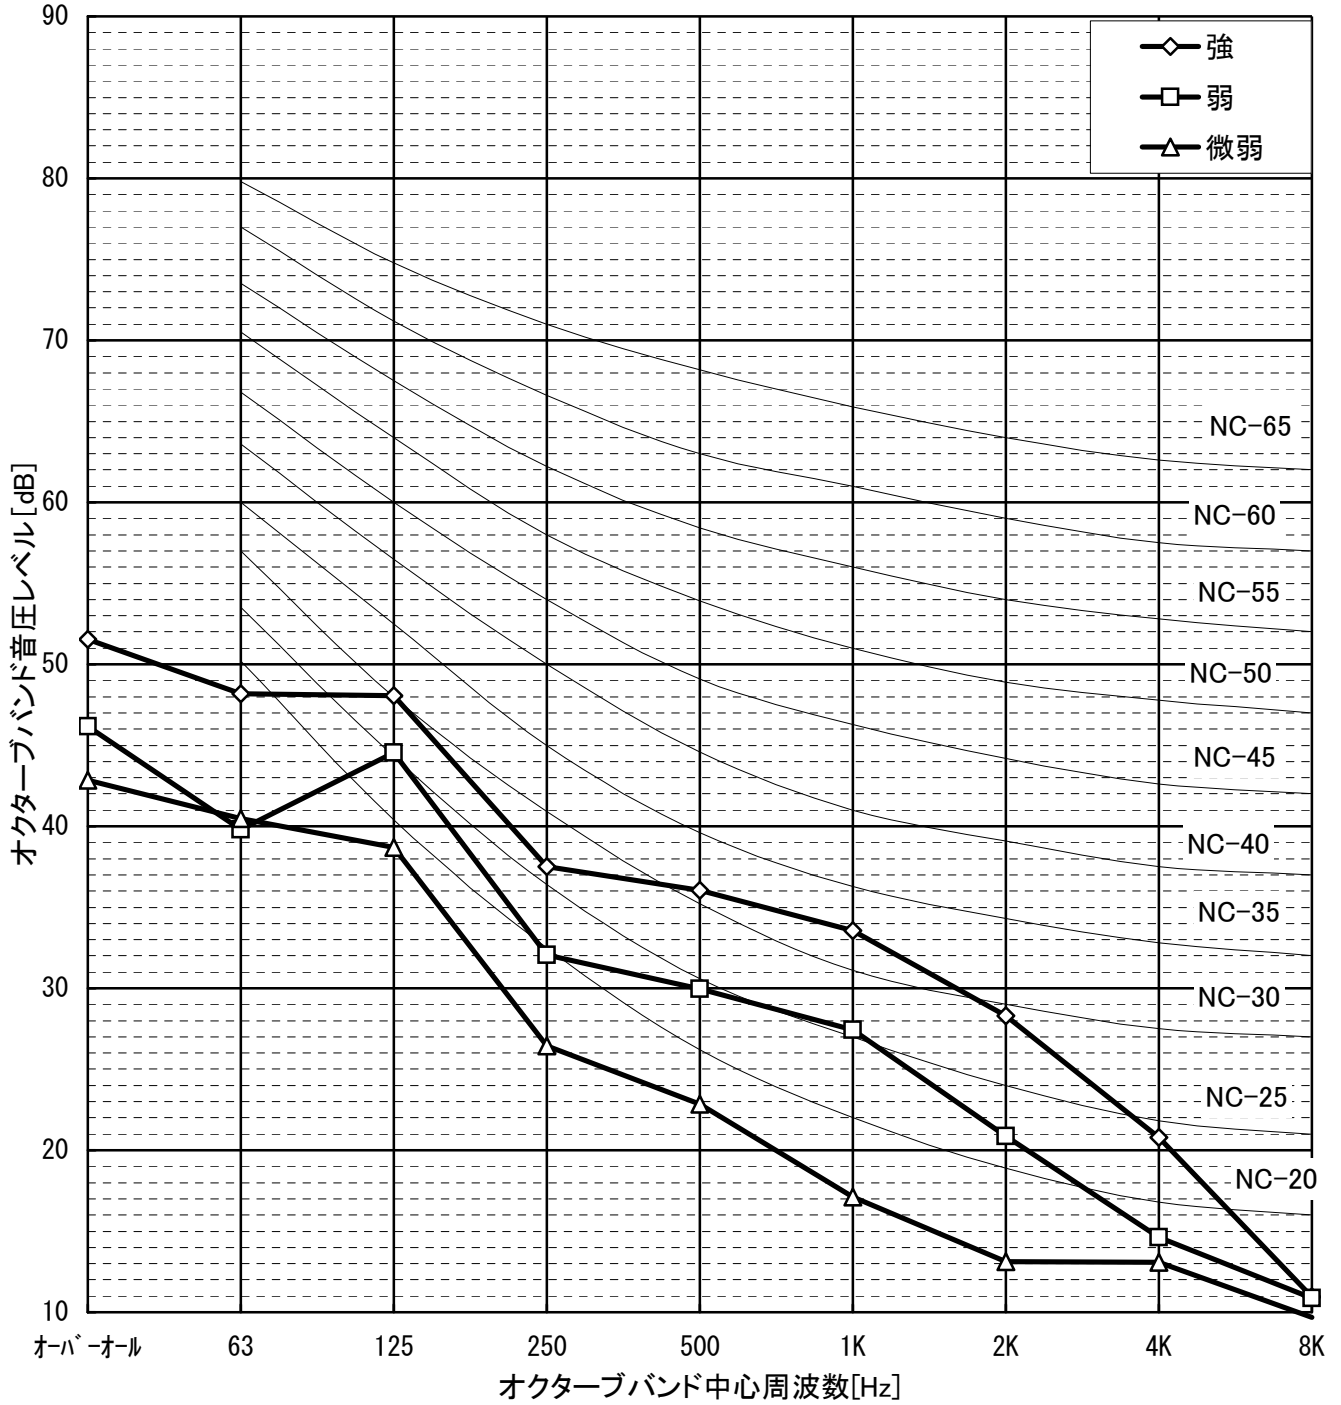

# 騒音分析成績表

機種名 LGH-N100RDF-60

騒音計 リオン普通騒音計NL-21

暗騒音 25dB(A)以下

測定場所 無響室

電源仕様 単相 200V 60Hz

換気モード ロスナイ換気

測定条件 本体真下 1.5m

# 騒音分析成績表

機種名 LGH-N100RDF-60  
 騒音計 リオン普通騒音計NL-21  
 暗騒音 25dB(A)以下  
 測定場所 無響室  
 電源仕様 単相 200V 60Hz  
 換気モード 普通換気  
 測定条件 本体真下 1.5m