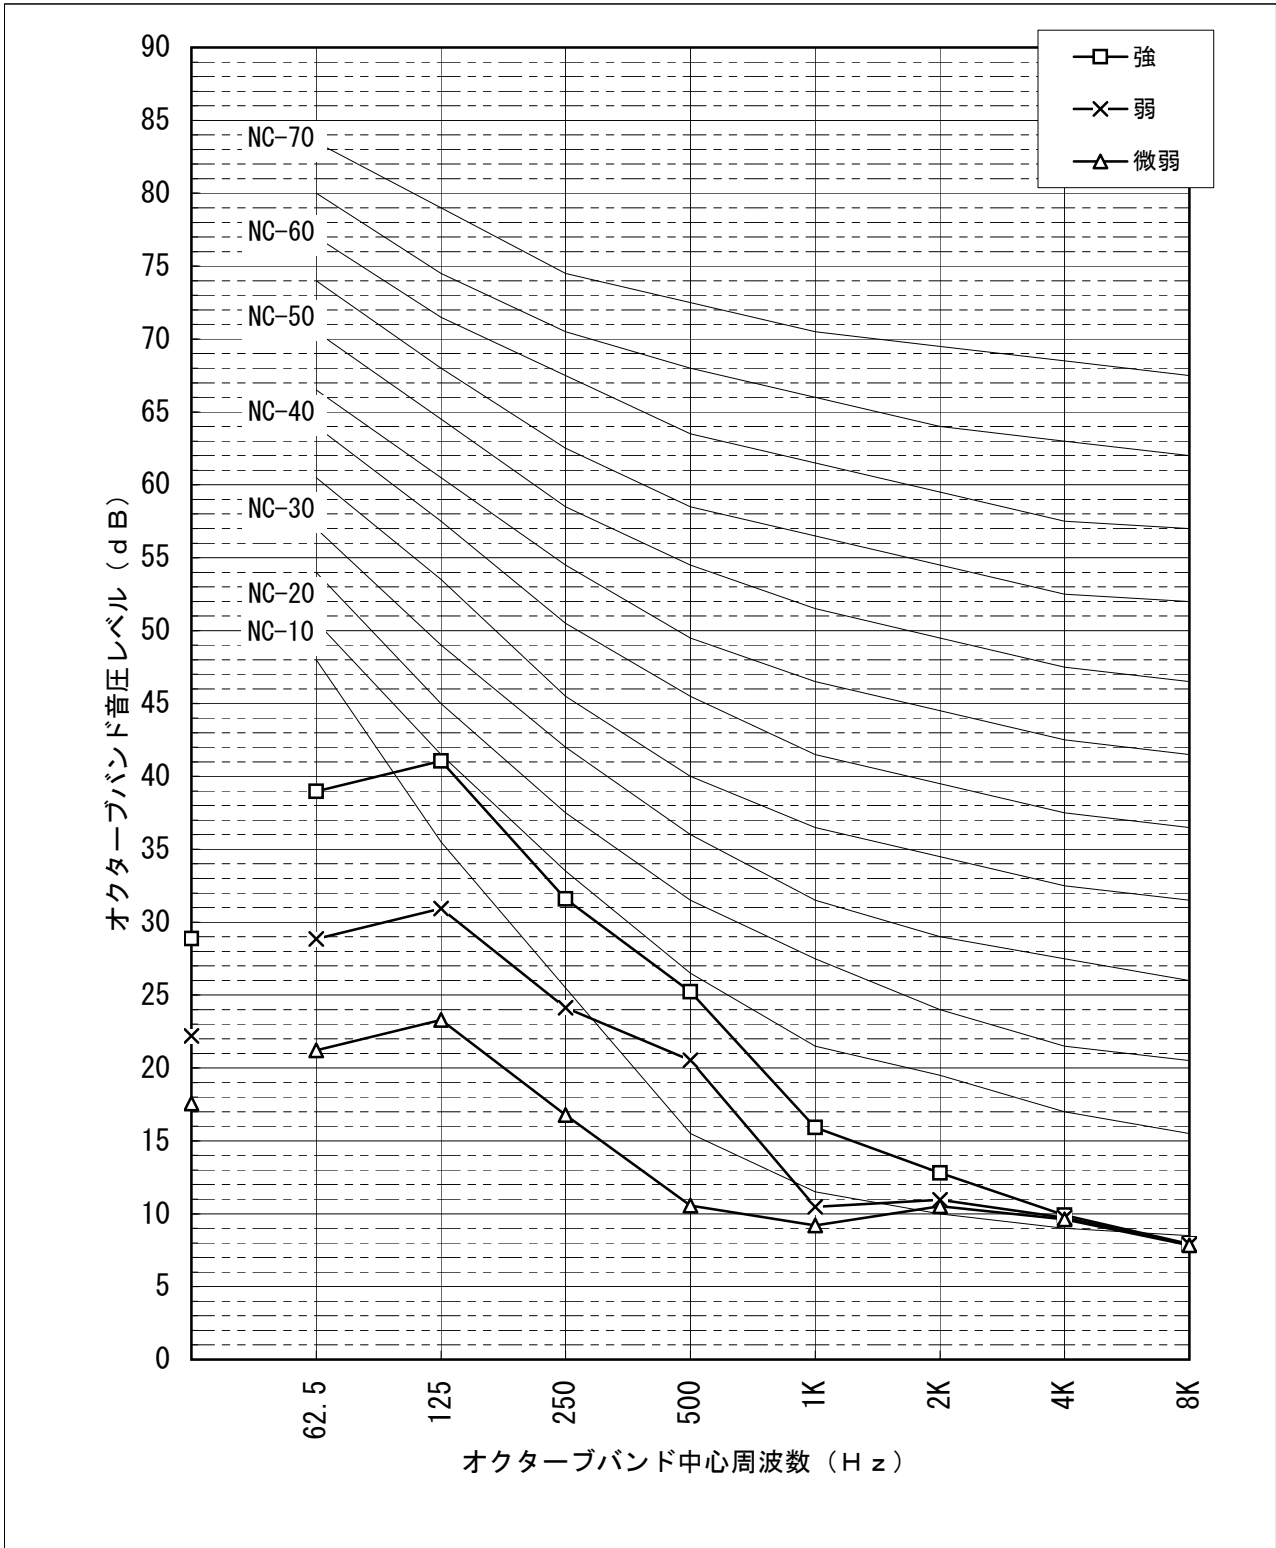

# 騒音分析成績書

機種名 業務用ロスナイ天井カセット形  
 形名 LGH-N15CS, CX  
 電源仕様 単相 交流 100V 50Hz  
 換気モード ロスナイ換気  
 測定点 パネル直下1.5m  
 騒音計 リオン普通騒音計  
 暗騒音[dB] 25dB(A)以下  
 測定場所 無響室