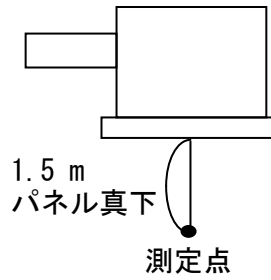

# 騒音分析成績書

機種名 業務用ロスナイ天井カセット形  
 形名 LGH-N15CS, CX  
 電源仕様 単相 交流 100V 50Hz  
 換気モード ロスナイ換気  
 測定点 パネル直下1.5m  
 騒音計 リオン普通騒音計  
 暗騒音[dB] 25dB(A)以下  
 測定場所 無響室