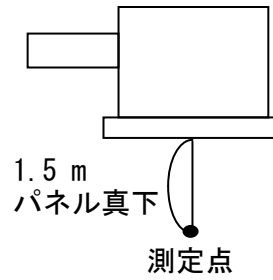

# 騒音分析成績書

機種名 業務用ロスナイ天井カセット形  
 形名 LGH-N15CS, CX  
 電源仕様 単相 交流 100V 60Hz  
 換気モード ロスナイ換気  
 測定点 パネル直下1.5m  
 騒音計 リオン普通騒音計  
 暗騒音[dB] 25dB(A) 以下  
 測定場所 無響室