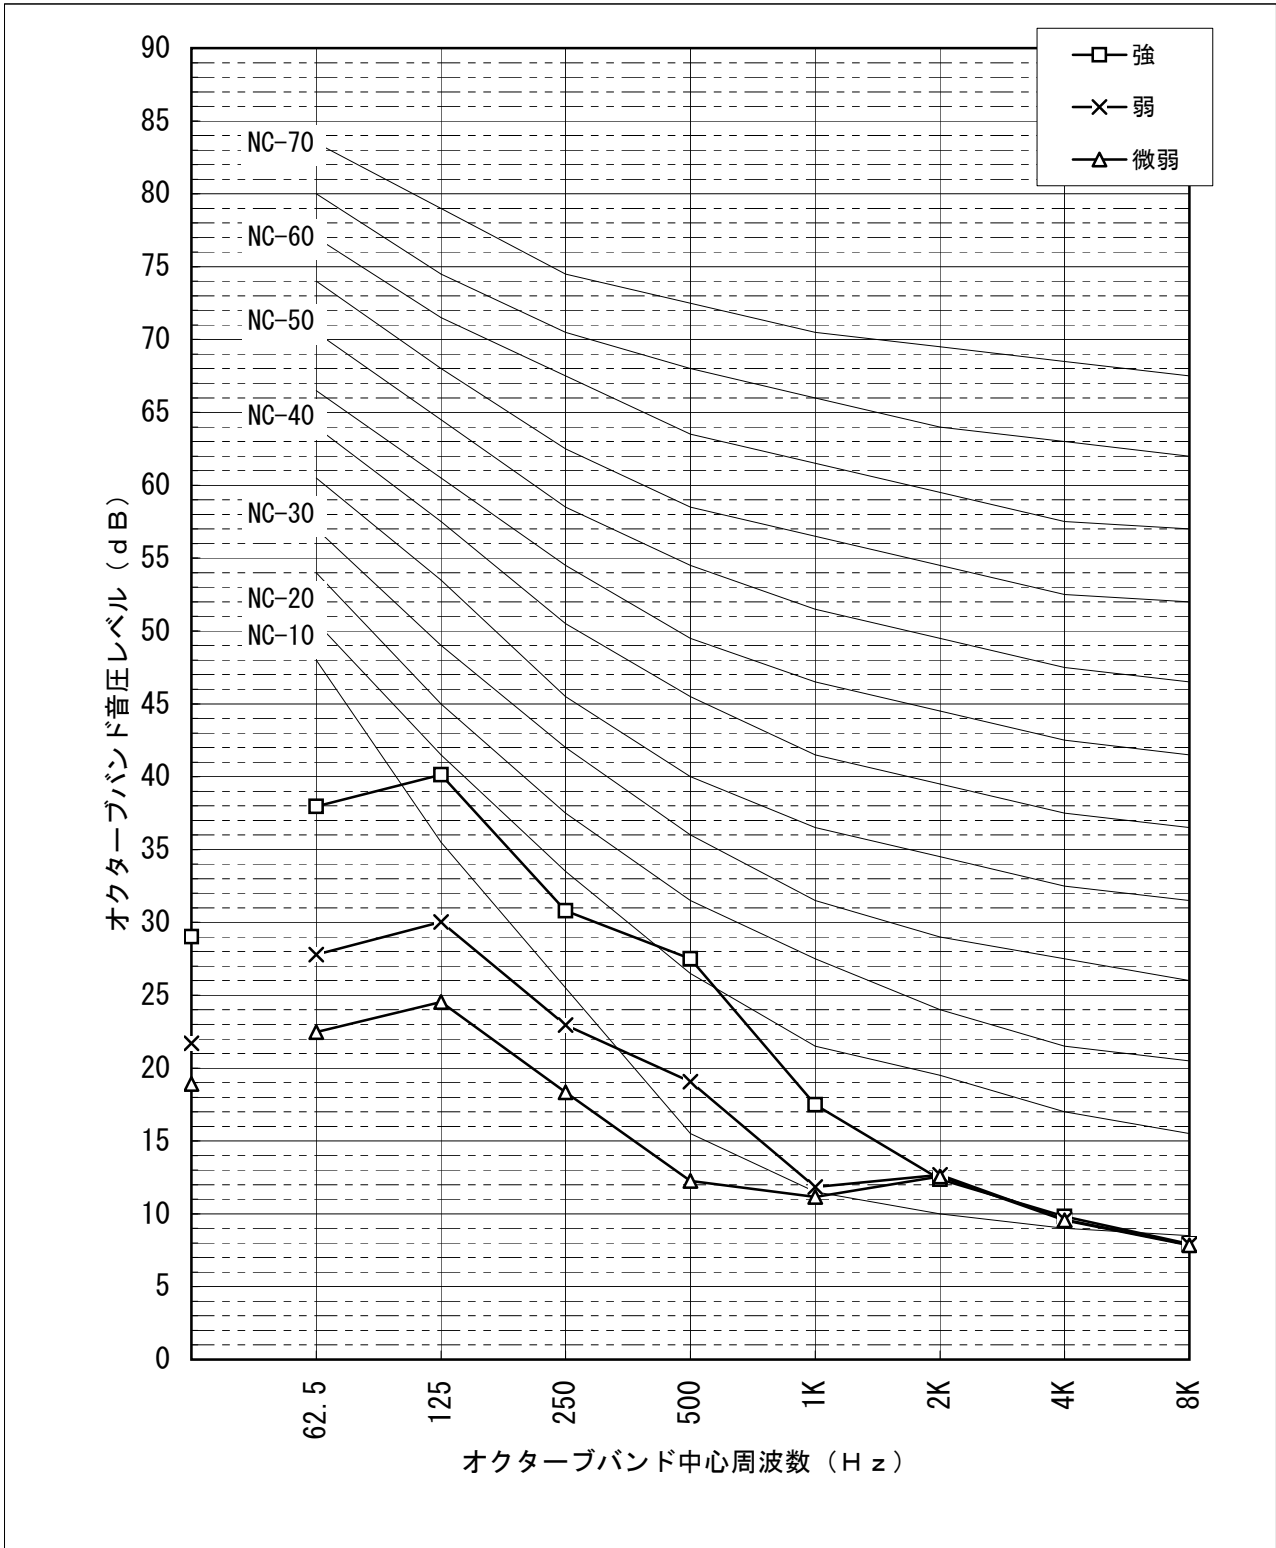

# 騒音分析成績書

機種名 業務用ロスナイ天井カセット形  
 形名 LGH-N15CS, CX  
 電源仕様 単相 交流 100V 60Hz  
 換気モード ロスナイ換気  
 測定点 パネル直下1.5m  
 騒音計 リオン普通騒音計  
 暗騒音[dB] 25dB(A) 以下  
 測定場所 無響室