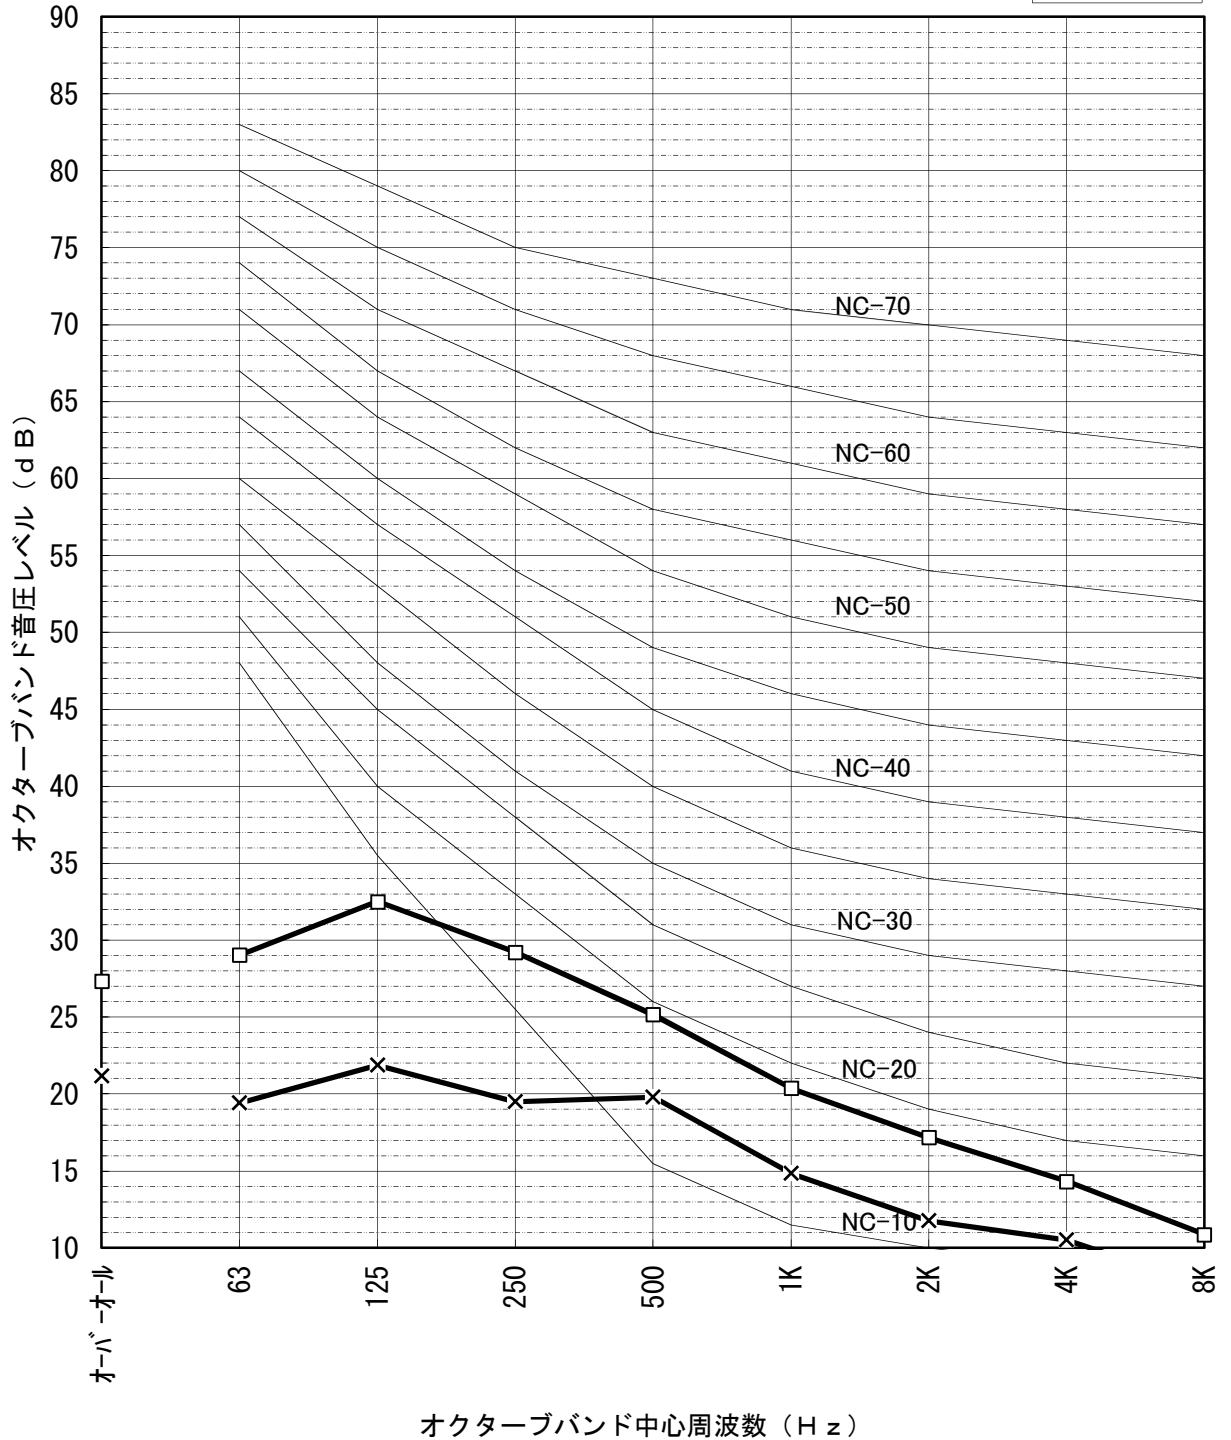

騒音計 リオン普通騒音計

騒音分析成績書

暗騒音 (dB) 25 dB (A) 以下

測定場所 無響室

機種名 **LGH-N15RHW**

電源仕様 単相 交流 100V 50Hz

換気モード ロスナイ換気

測定条件: 本体真下 1.5m

騒音計 リオン普通騒音計

騒音分析成績書

暗騒音 (dB) 25 dB (A) 以下

測定場所 無響室

機種名 **LGH-N15RHW**

電源仕様 単相 交流 100V 50Hz

換気モード 普通換気

測定条件: 本体真下 1.5m

強
 —x— 弱

騒音計 リオン普通騒音計

暗騒音 (dB) 25 dB (A) 以下

測定場所 無響室

機種名 **LGH-N15RHW**

電源仕様 単相 交流 100V 50Hz

換気モード ロスナイ換気

測定条件: SA吹出し 斜め45° 1.5m