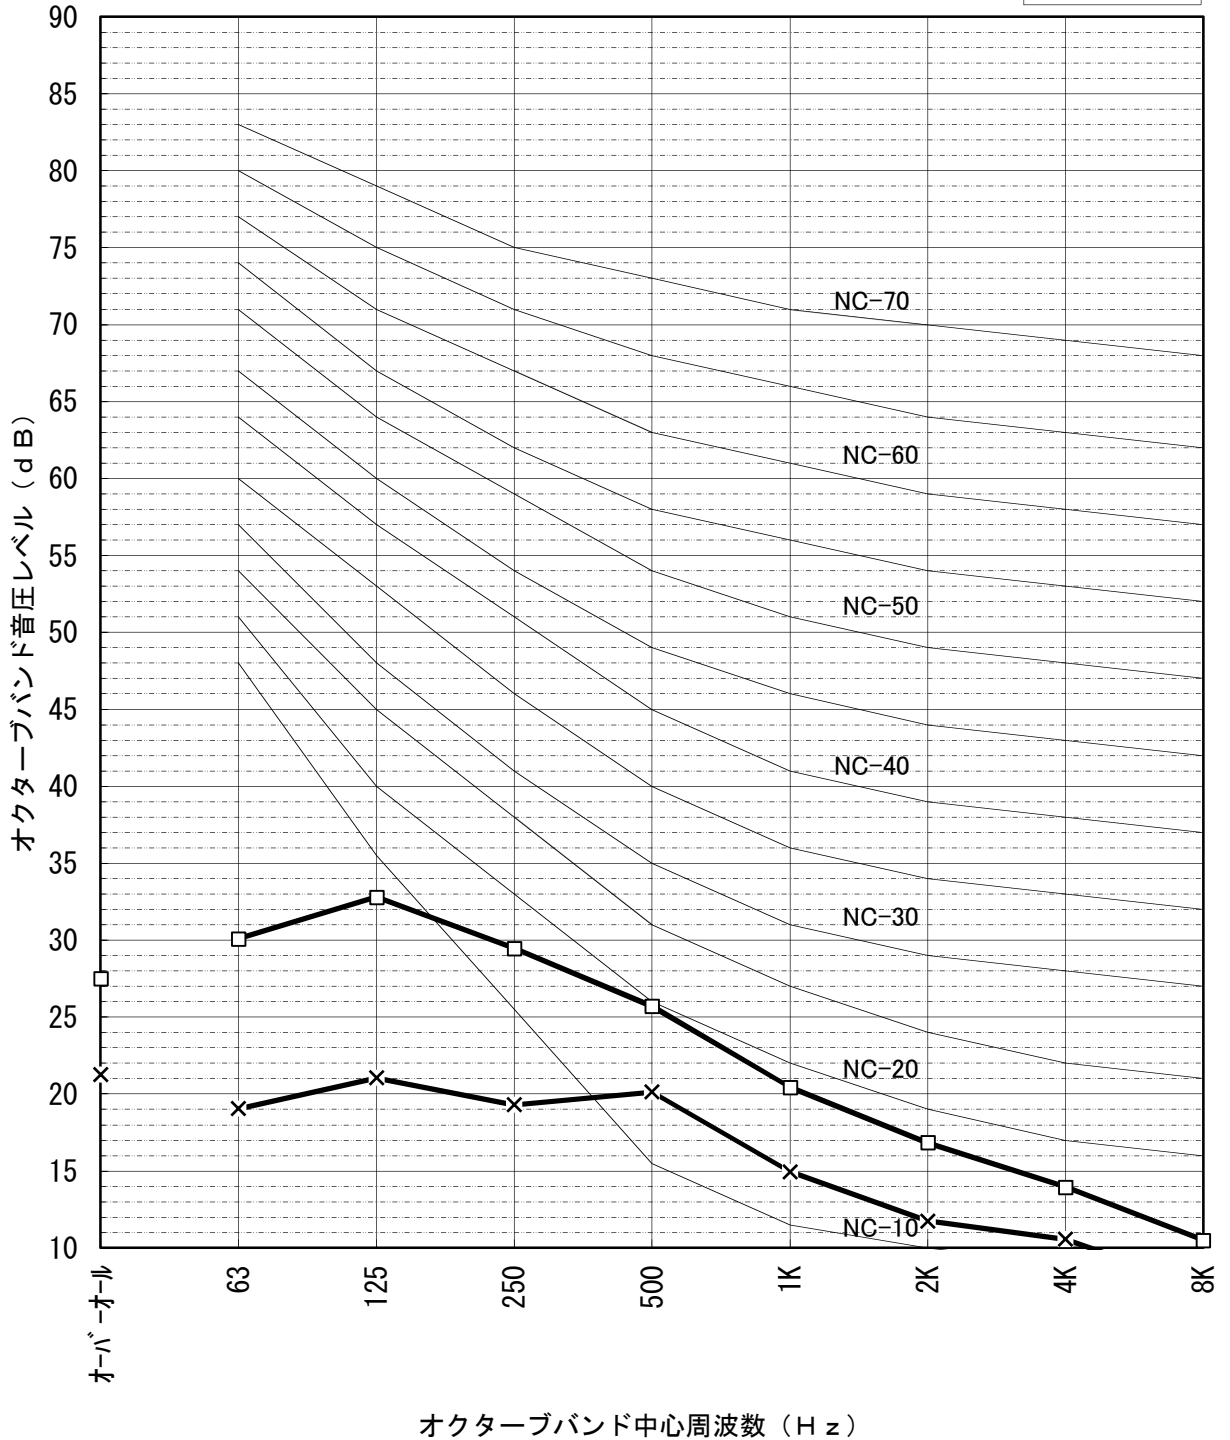

暗騒音 (dB) 25 dB (A) 以下

測定場所 無響室

機種名 **LGH-N15RHW**

電源仕様 単相 交流 100V 50Hz

換気モード 普通換気

測定条件: 本体真下 1.5m

強
—x— 弱