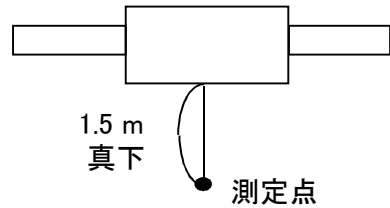

騒音計 リオン普通騒音計

騒音分析成績書