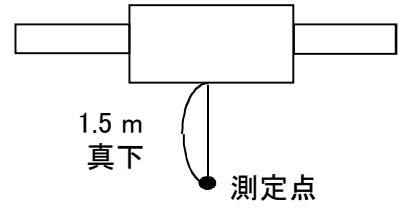

騒音計 リオン普通騒音計

騒音分析成績書

暗騒音 (dB) 25 dB (A) 以下

測定場所 無響室

機種名 **LGH-N15RHW**

電源仕様 単相 交流 100V 50Hz

換気モード ロスナイ換気

測定条件: 本体真下 1.5m