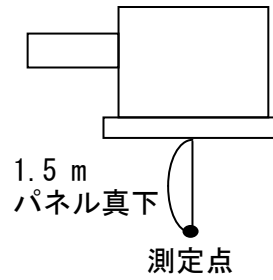

騒音分析成績書

機種名 業務用ロスナイ天井カセット形
 形名 LGH-N25CSD, CXD
 電源仕様 単相 交流 200V 50Hz
 換気モード ロスナイ換気
 測定点 パネル直下1.5m
 騒音計 リオン普通騒音計
 暗騒音[dB] 25dB(A)以下
 測定場所 無響室

騒音分析成績書

機種名 業務用ロスナイ天井カセット形
 形名 LGH-N25CSD, CXD
 電源仕様 単相 交流 200V 50Hz
 換気モード 普通換気
 測定点 パネル直下1.5m
 騒音計 リオン普通騒音計
 暗騒音[dB] 25dB(A)以下
 測定場所 無響室