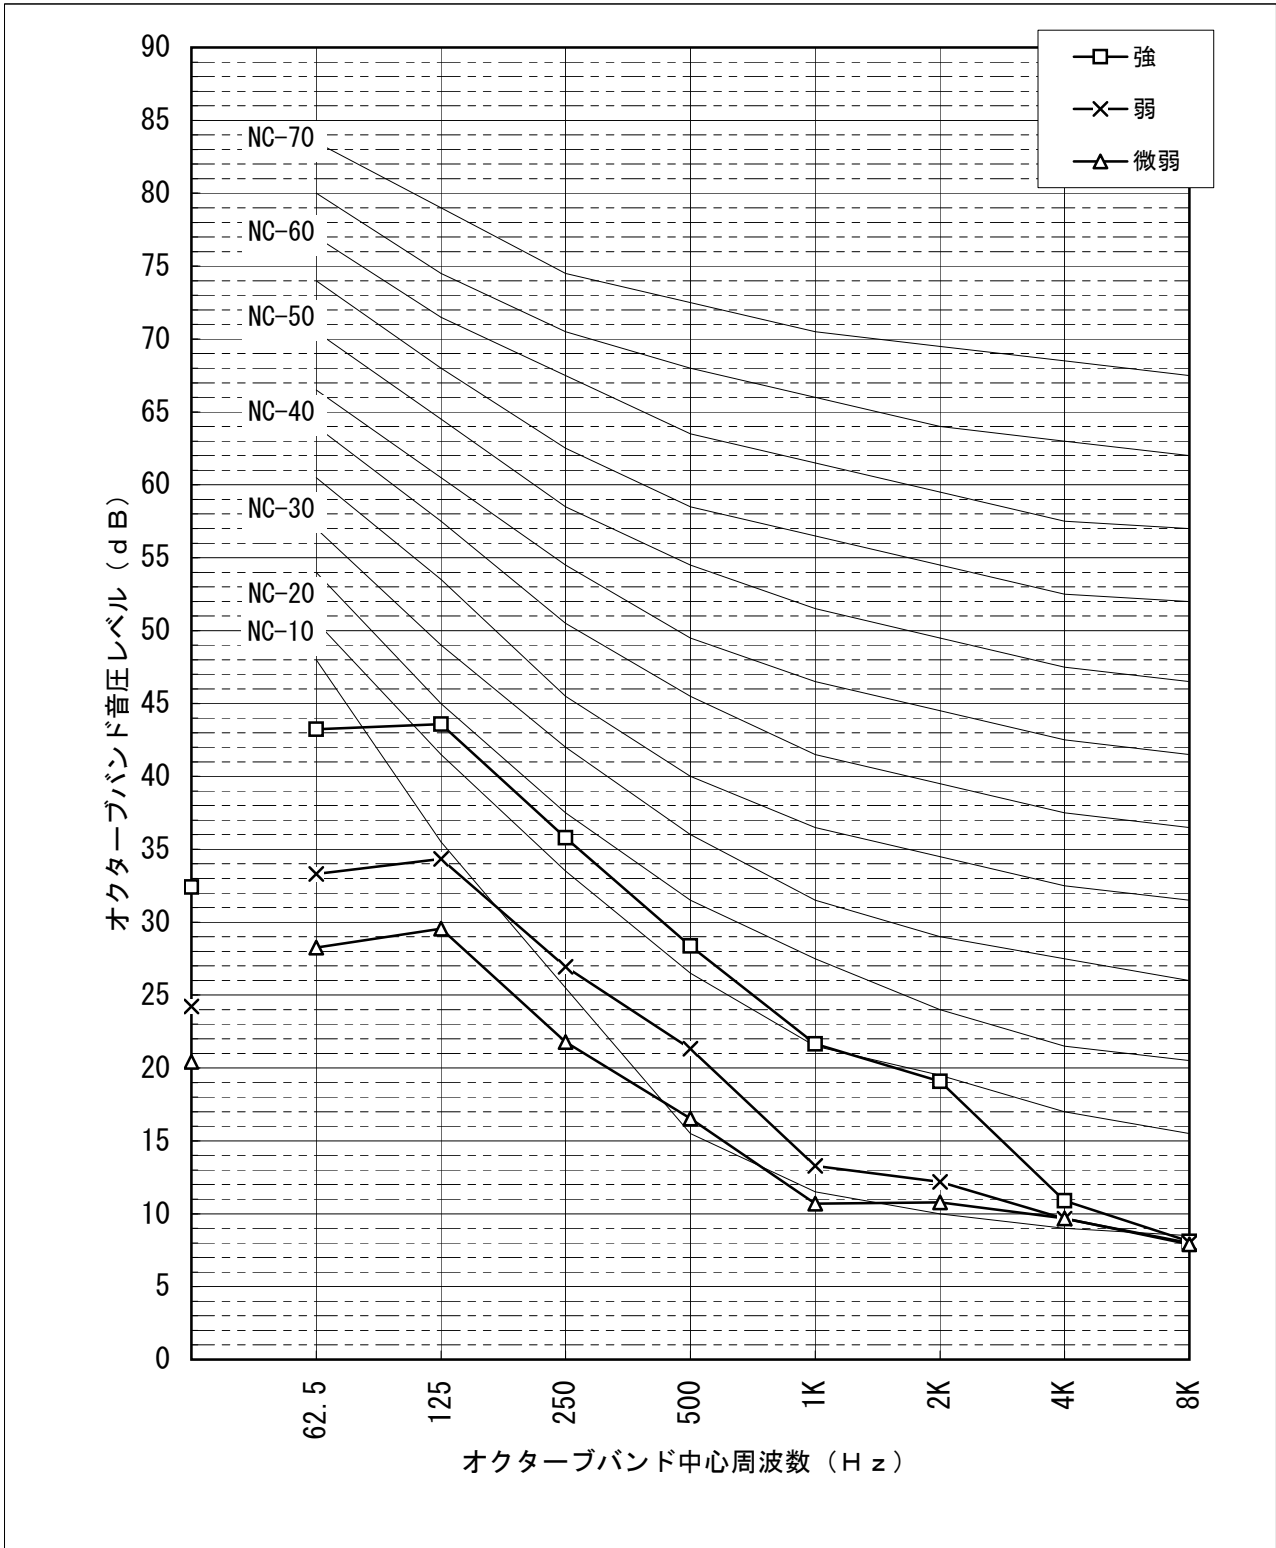

騒音分析成績書

機種名 業務用ロスナイ天井カセット形
 形名 LGH-N25CSD, CXD
 電源仕様 単相 交流 200V 50Hz
 換気モード ロスナイ換気
 測定点 パネル直下1.5m
 騒音計 リオン普通騒音計
 暗騒音[dB] 25dB(A)以下
 測定場所 無響室

騒音分析成績書

機種名 業務用ロスナイ天井カセット形
 形名 LGH-N25CSD, CXD
 電源仕様 単相 交流 200V 50Hz
 換気モード 普通換気
 測定点 パネル直下1.5m
 騒音計 リオン普通騒音計
 暗騒音[dB] 25dB(A)以下
 測定場所 無響室