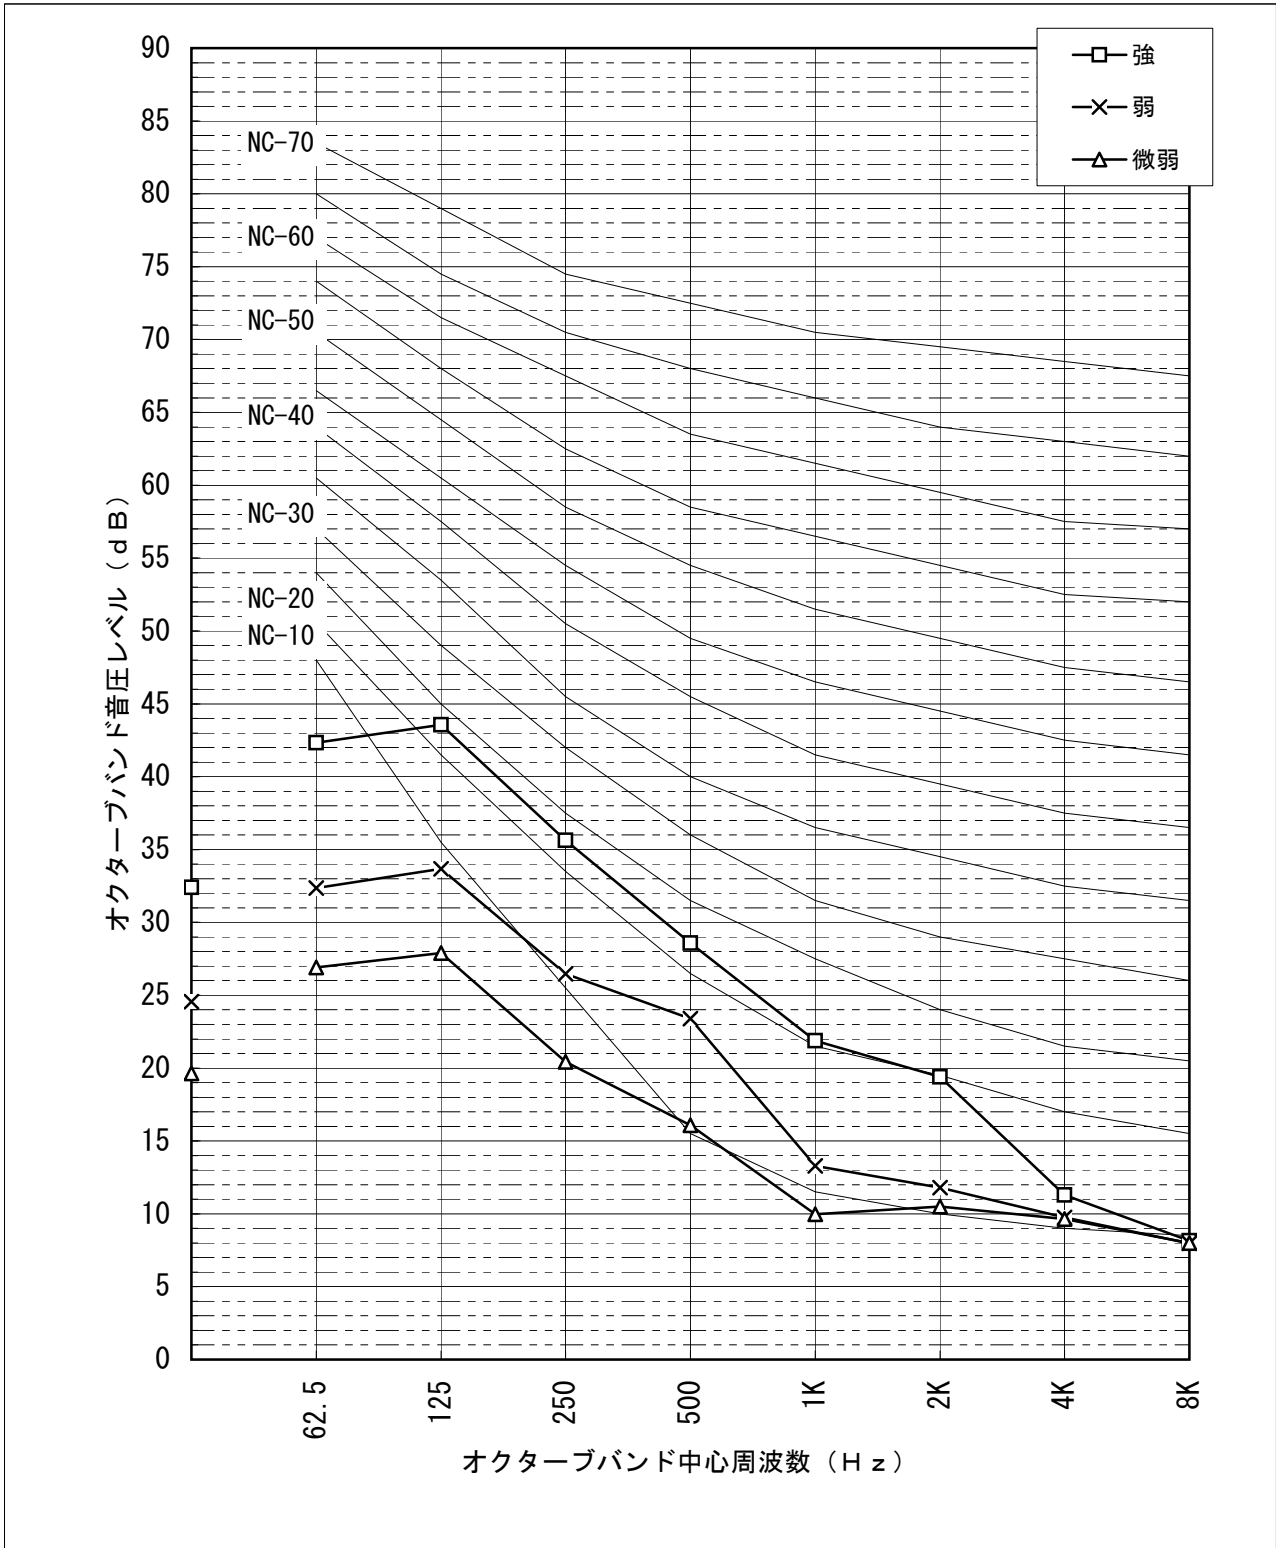

騒音分析成績書

機種名 業務用ロスナイ天井カセット形
 形名 LGH-N25CSD, CXD
 電源仕様 単相 交流 200V 60Hz
 換気モード ロスナイ換気
 測定点 パネル直下1.5m
 騒音計 リオン普通騒音計
 暗騒音[dB] 25dB(A)以下
 測定場所 無響室

騒音分析成績書

機種名 業務用ロスナイ天井カセット形
 形名 LGH-N25CSD, CXD
 電源仕様 単相 交流 200V 60Hz
 換気モード 普通換気
 測定点 パネル直下1.5m
 騒音計 リオン普通騒音計
 暗騒音[dB] 25dB(A)以下
 測定場所 無響室