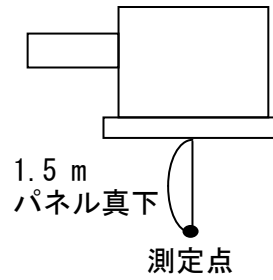

騒音分析成績書

機種名 業務用ロスナイ天井カセット形
 形名 LGH-N25CSD, CXD
 電源仕様 単相 交流 200V 60Hz
 換気モード ロスナイ換気
 測定点 パネル直下1.5m
 騒音計 リオン普通騒音計
 暗騒音[dB] 25dB(A)以下
 測定場所 無響室

騒音分析成績書

機種名 業務用ロスナイ天井カセット形
 形名 LGH-N25CSD, CXD
 電源仕様 単相 交流 200V 60Hz
 換気モード 普通換気
 測定点 パネル直下1.5m
 騒音計 リオン普通騒音計
 暗騒音[dB] 25dB(A)以下
 測定場所 無響室