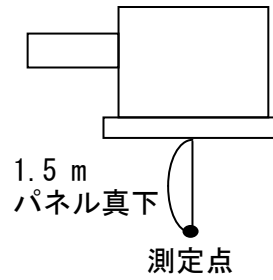

# 騒音分析成績書

機種名 業務用ロスナイ天井カセット形  
 形名 LGH-N35CSD, CXD  
 電源仕様 単相 交流 200V 50Hz  
 換気モード ロスナイ換気  
 測定点 パネル直下1.5m  
 騒音計 リオン普通騒音計  
 暗騒音[dB] 25dB(A)以下  
 測定場所 無響室

# 騒音分析成績書

機種名 業務用ロスナイ天井カセット形  
 形名 LGH-N35CSD, CXD  
 電源仕様 単相 交流 200V 50Hz  
 換気モード 普通換気  
 測定点 パネル直下1.5m  
 騒音計 リオン普通騒音計  
 暗騒音[dB] 25dB(A)以下  
 測定場所 無響室