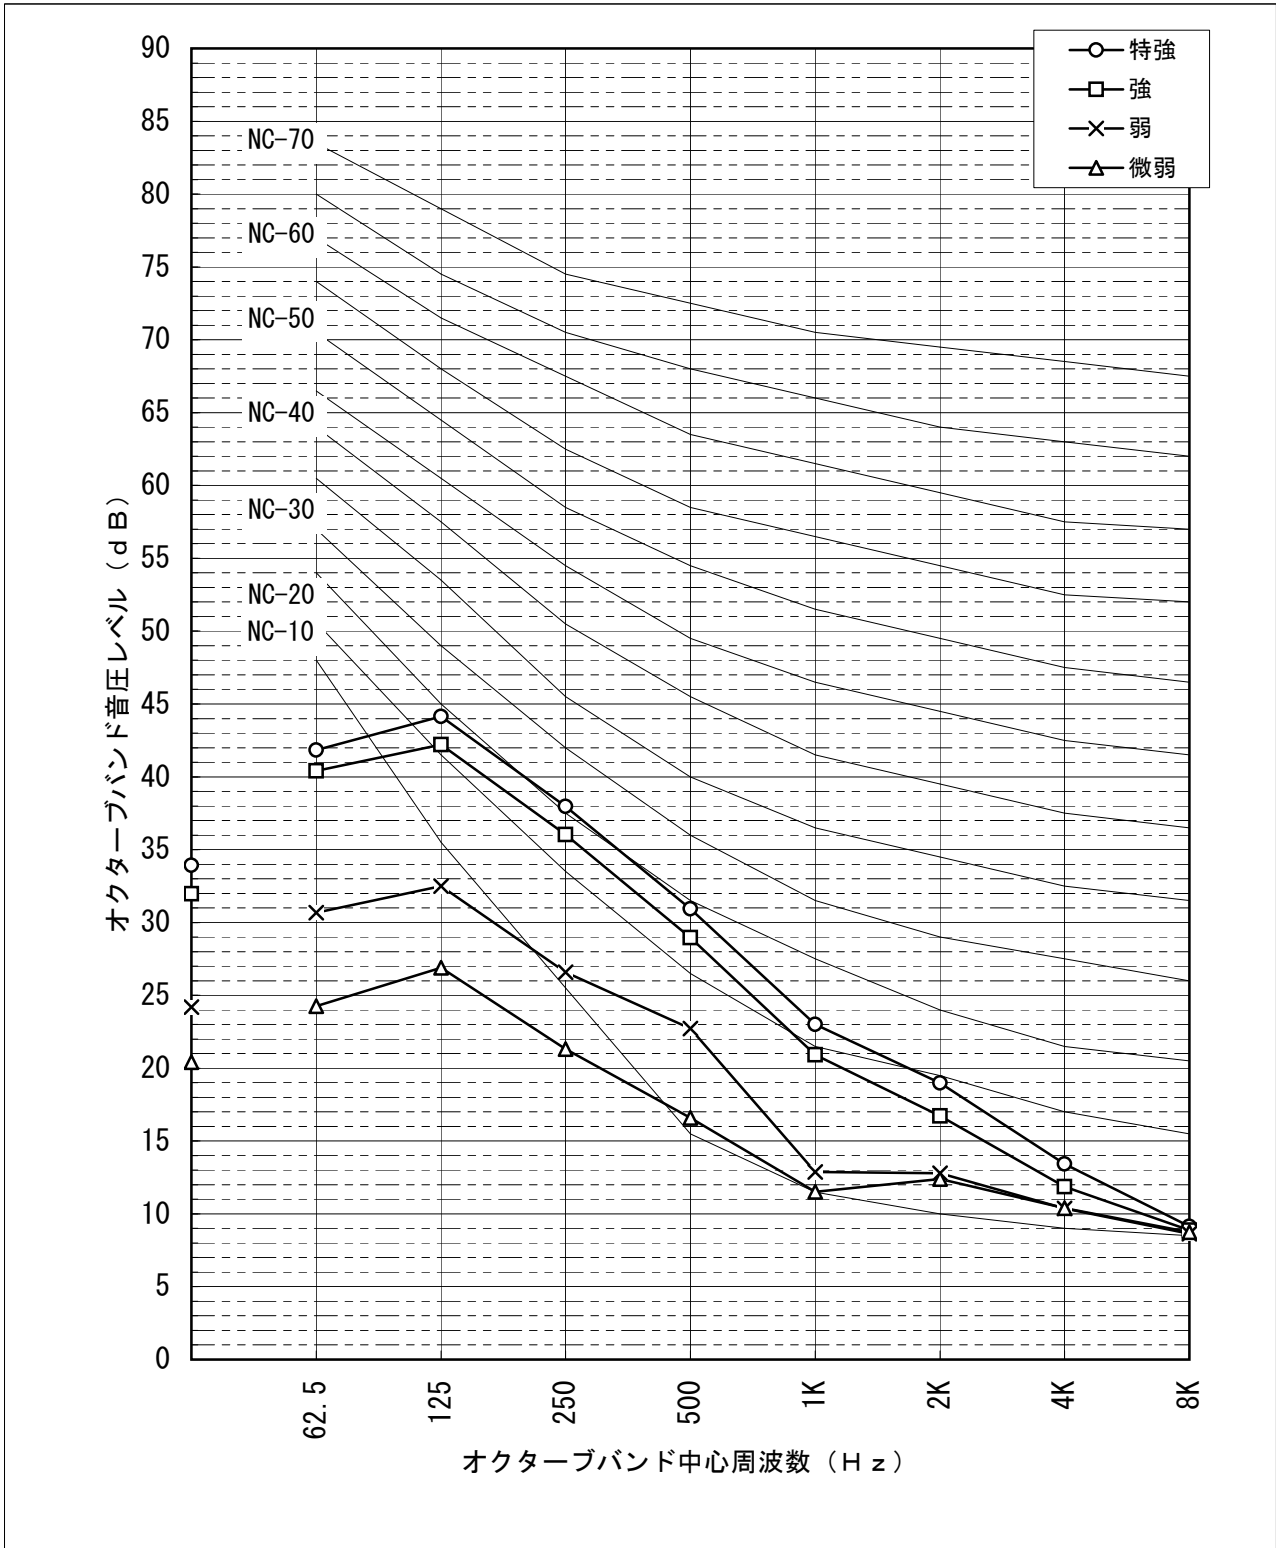

# 騒音分析成績書

機種名 業務用ロスナイ天井カセット形  
 形名 LGH-N35CSD, CXD  
 電源仕様 単相 交流 200V 50Hz  
 換気モード ロスナイ換気  
 測定点 パネル直下1.5m  
 騒音計 リオン普通騒音計  
 暗騒音[dB] 25dB(A)以下  
 測定場所 無響室

# 騒音分析成績書

機種名 業務用ロスナイ天井カセット形  
 形名 LGH-N35CSD, CXD  
 電源仕様 単相 交流 200V 50Hz  
 換気モード 普通換気  
 測定点 パネル直下1.5m  
 騒音計 リオン普通騒音計  
 暗騒音[dB] 25dB(A)以下  
 測定場所 無響室