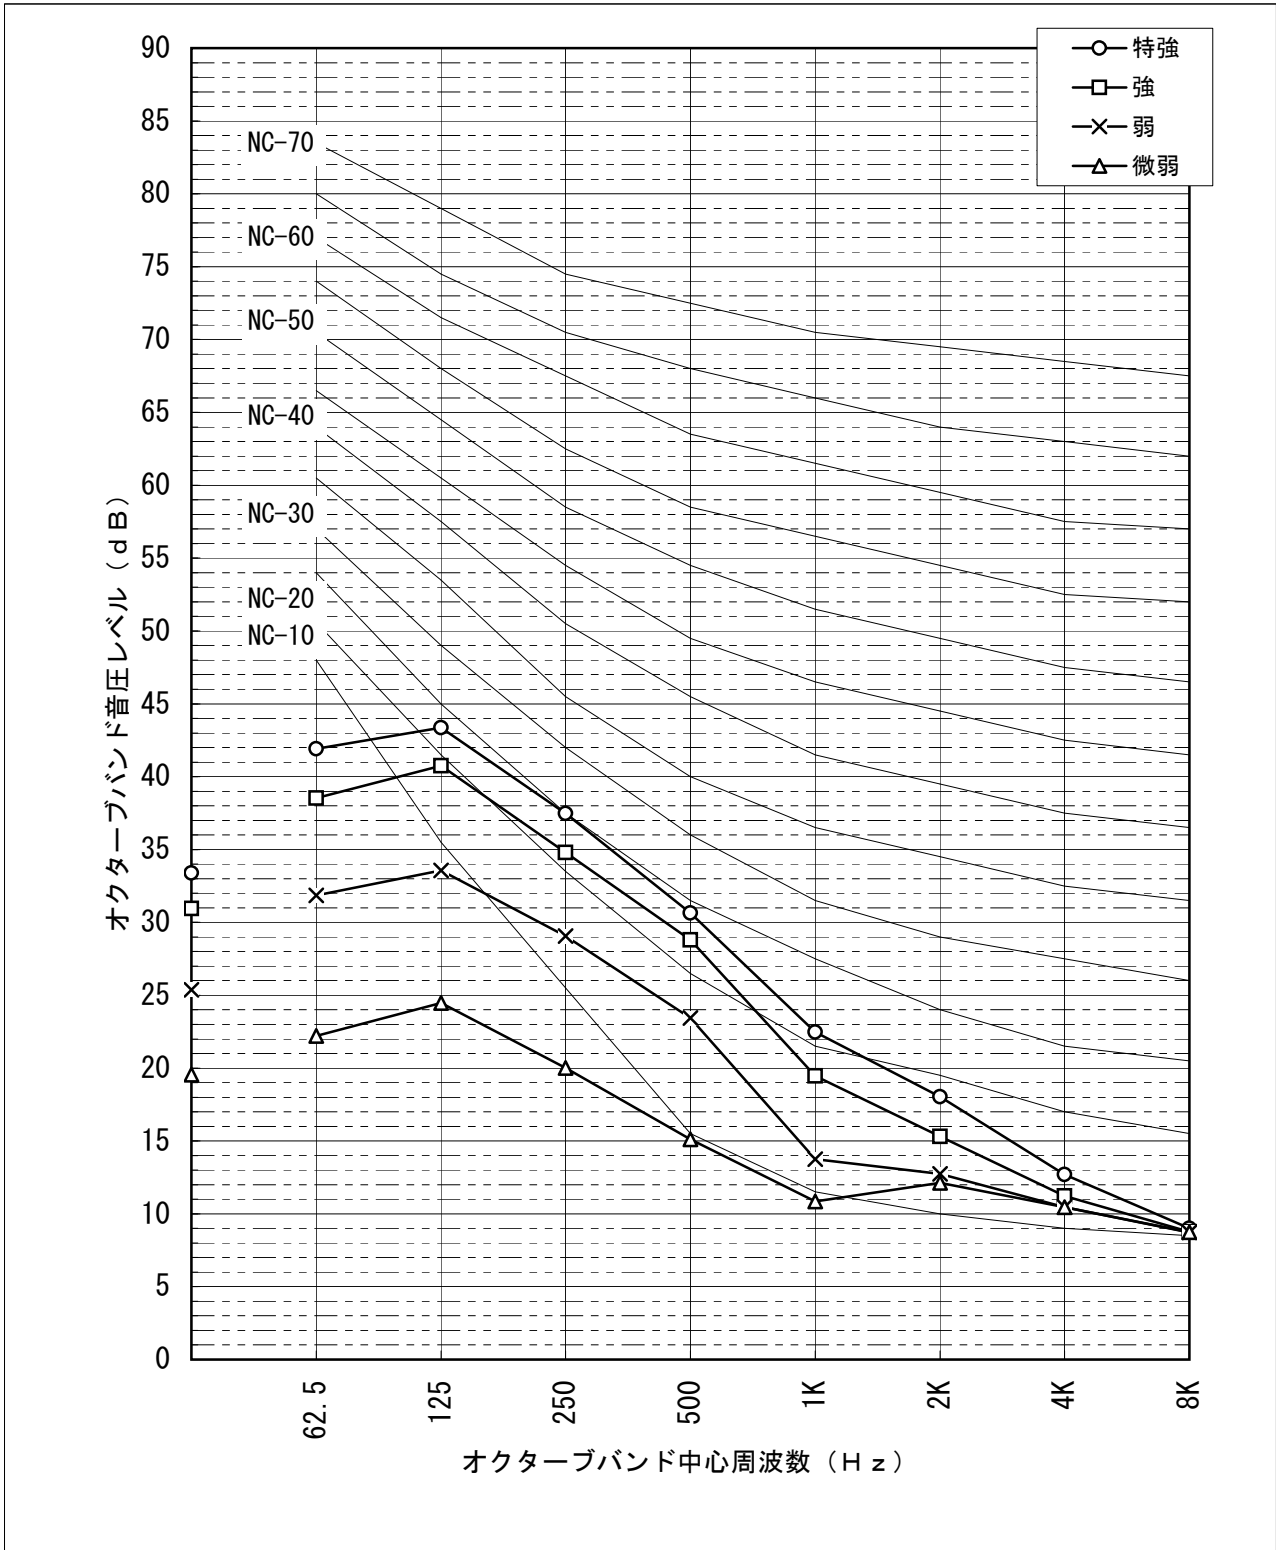

騒音分析成績書

機種名 業務用ロスナイ天井カセット形
 形名 LGH-N35CSD, CXD
 電源仕様 単相 交流 200V 60Hz
 換気モード ロスナイ換気
 測定点 パネル直下1.5m
 騒音計 リオン普通騒音計
 暗騒音[dB] 25dB(A)以下
 測定場所 無響室

騒音分析成績書

機種名 業務用ロスナイ天井カセット形
 形名 LGH-N35CSD, CXD
 電源仕様 単相 交流 200V 60Hz
 換気モード 普通換気
 測定点 パネル直下1.5m
 騒音計 リオン普通騒音計
 暗騒音[dB] 25dB(A)以下
 測定場所 無響室