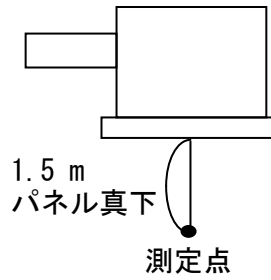

騒音分析成績書

機種名 業務用ロスナイ天井カセット形
 形名 LGH-N35CSD, CXD
 電源仕様 単相 交流 200V 60Hz
 換気モード ロスナイ換気
 測定点 パネル直下1.5m
 騒音計 リオン普通騒音計
 暗騒音[dB] 25dB(A)以下
 測定場所 無響室

騒音分析成績書

機種名 業務用ロスナイ天井カセット形
 形名 LGH-N35CSD, CXD
 電源仕様 単相 交流 200V 60Hz
 換気モード 普通換気
 測定点 パネル直下1.5m
 騒音計 リオン普通騒音計
 暗騒音[dB] 25dB(A)以下
 測定場所 無響室