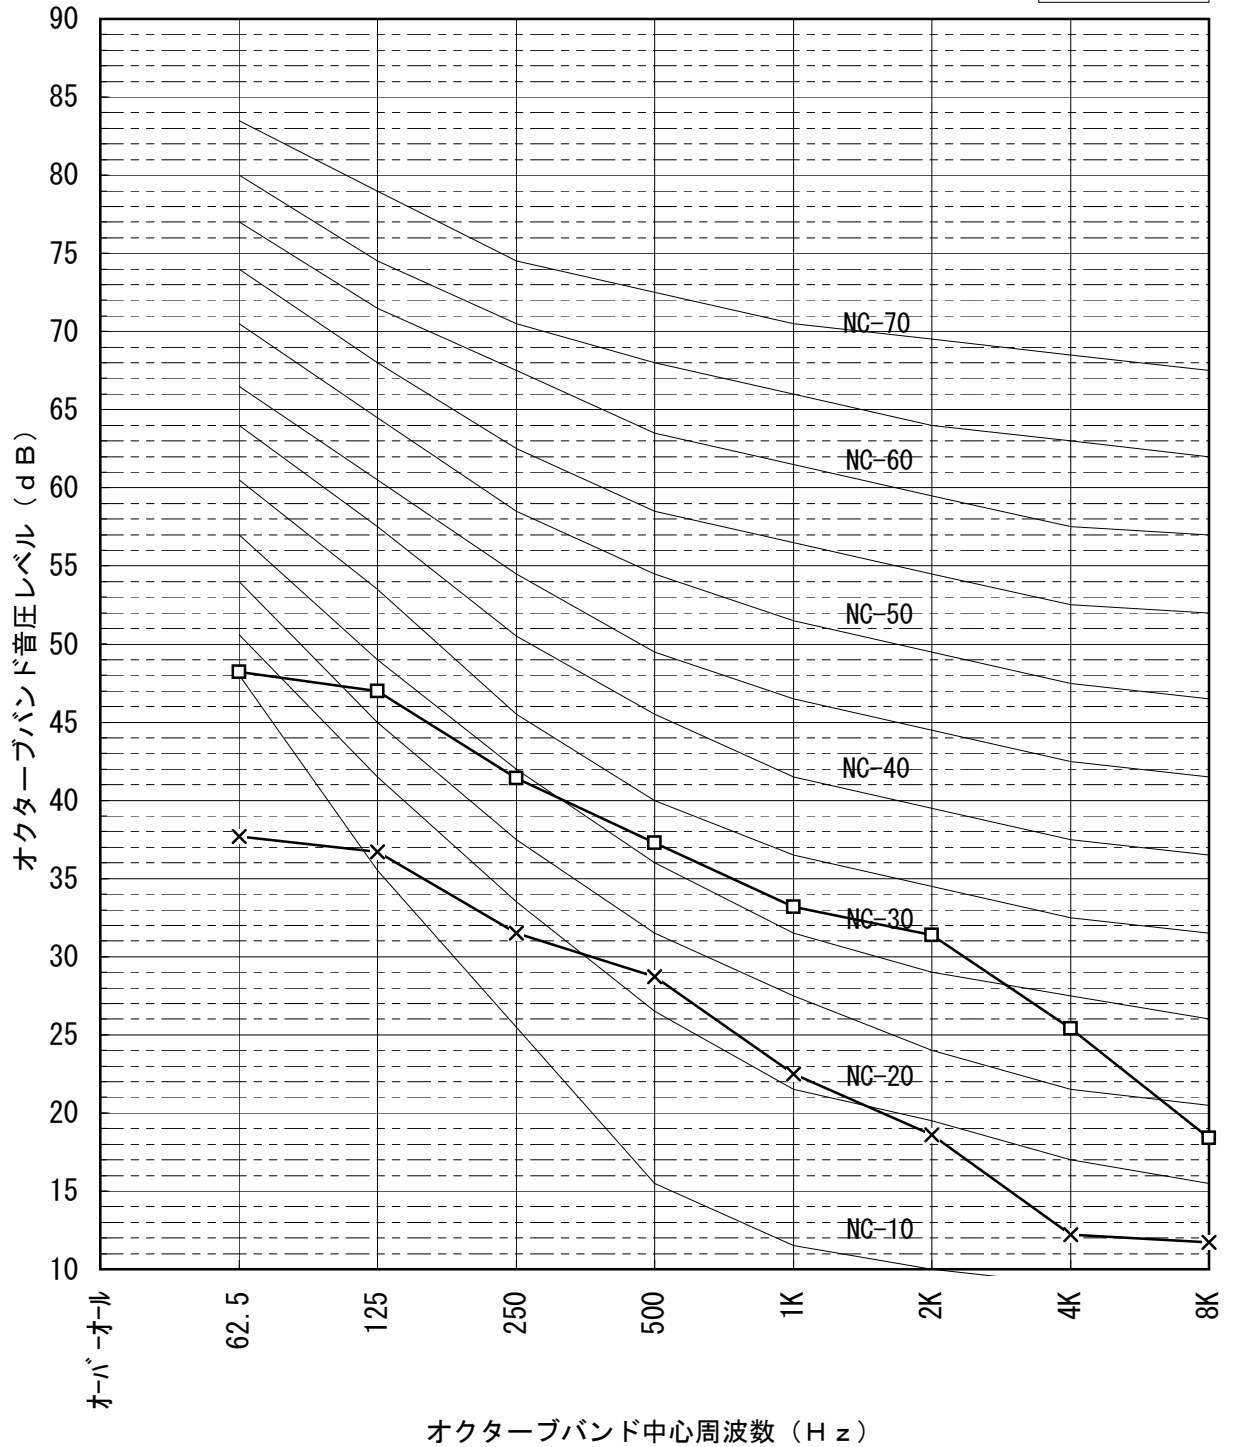

機種名

LGH-N50CKS

電源仕様

単相 交流 100V 50Hz

換気モード

ロスナイ換気

測定条件:

本体真下 1.5m