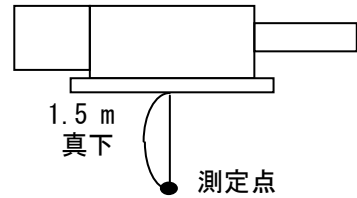

# 騒音分析成績書

暗騒音 (dB) 25 dB(A) 以下  
測定場 無響室

機種名 **LGH-N50CKS**

電源仕様 単相 交流 100V 50Hz

換気モード 普通換気

測定条件: 本体真下 1.5m

—□— 強

—×— 弱