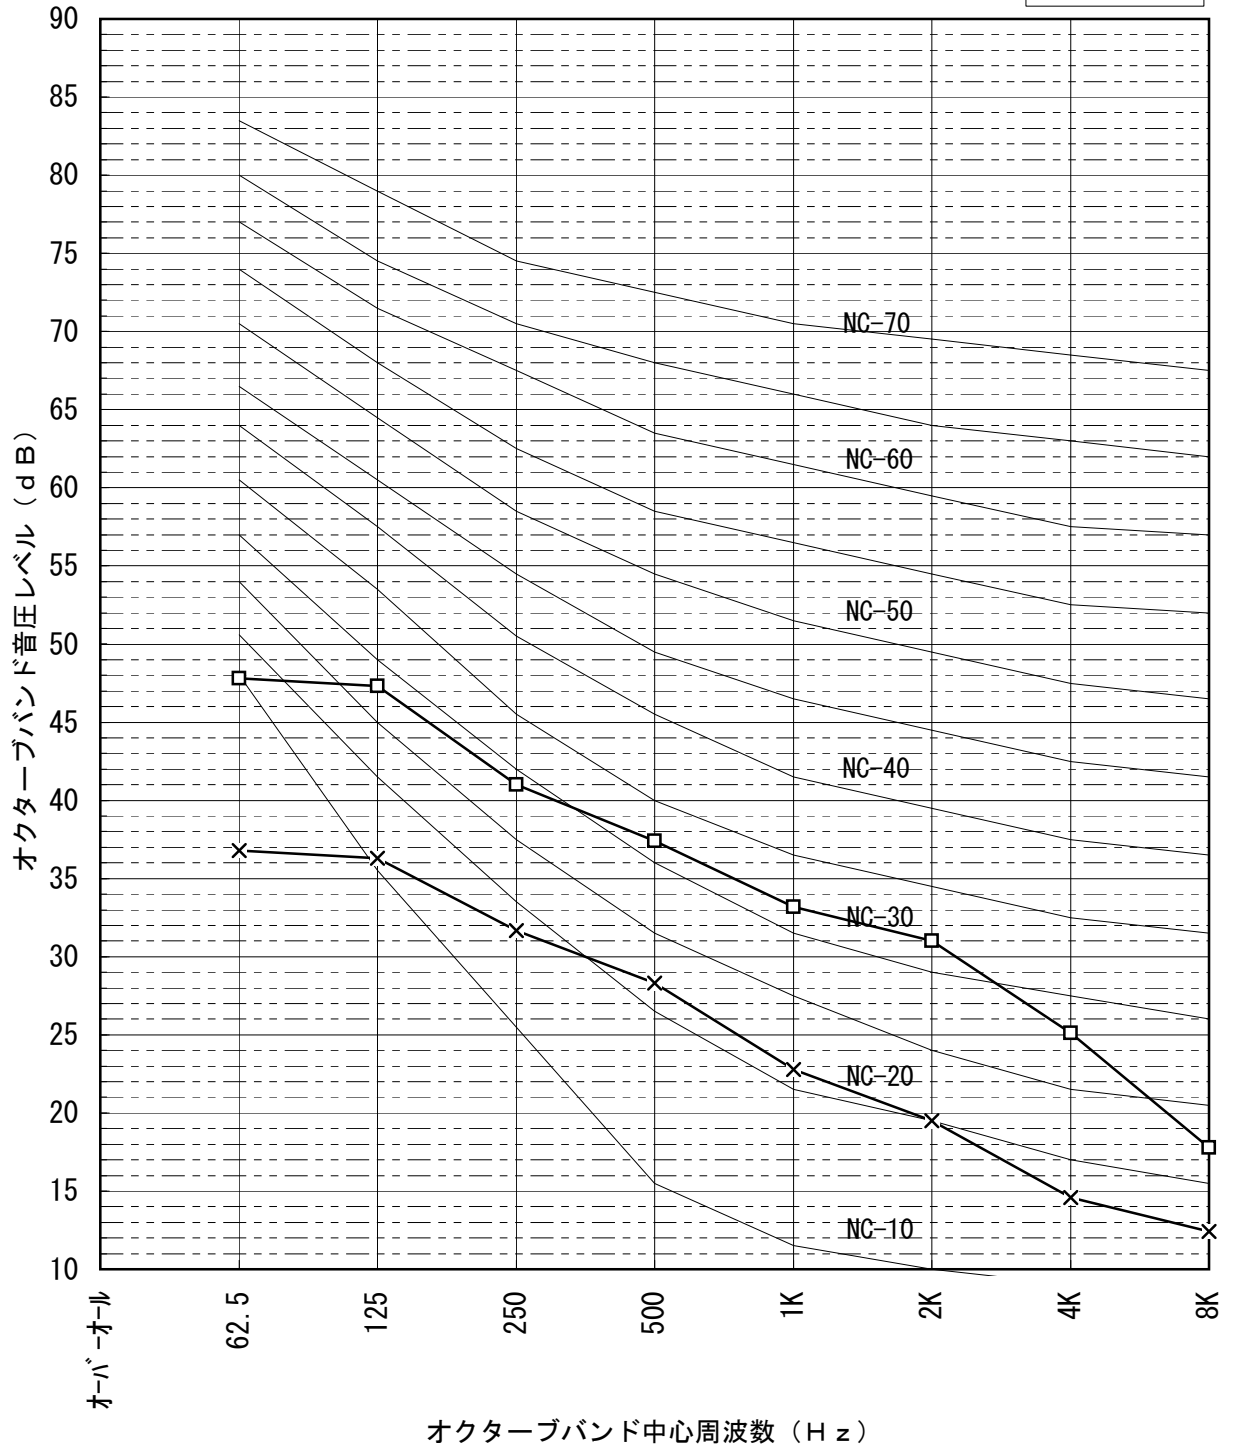

騒音

リオン普通騒音計

騒音分析成績書

暗騒音 (dB)

25 dB(A) 以下

測定場

無響室

機種名

—x— 弱

騒音

リオン普通騒音計

騒音分析成績書

暗騒音 (dB)

25 dB(A) 以下

測定場

無響室