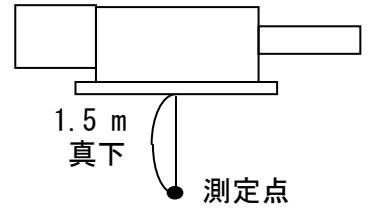

LGH-N50CKS

電源仕様

単相 交流 100V 60Hz

換気モード

ロスナイ換気

測定条件:

本体真下 1.5m

—□— 強