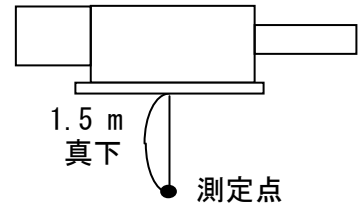

—x— 弱

騒音

リオン普通騒音計

騒音分析成績書

暗騒音 (dB)

25 dB(A) 以下

測定場

無響室