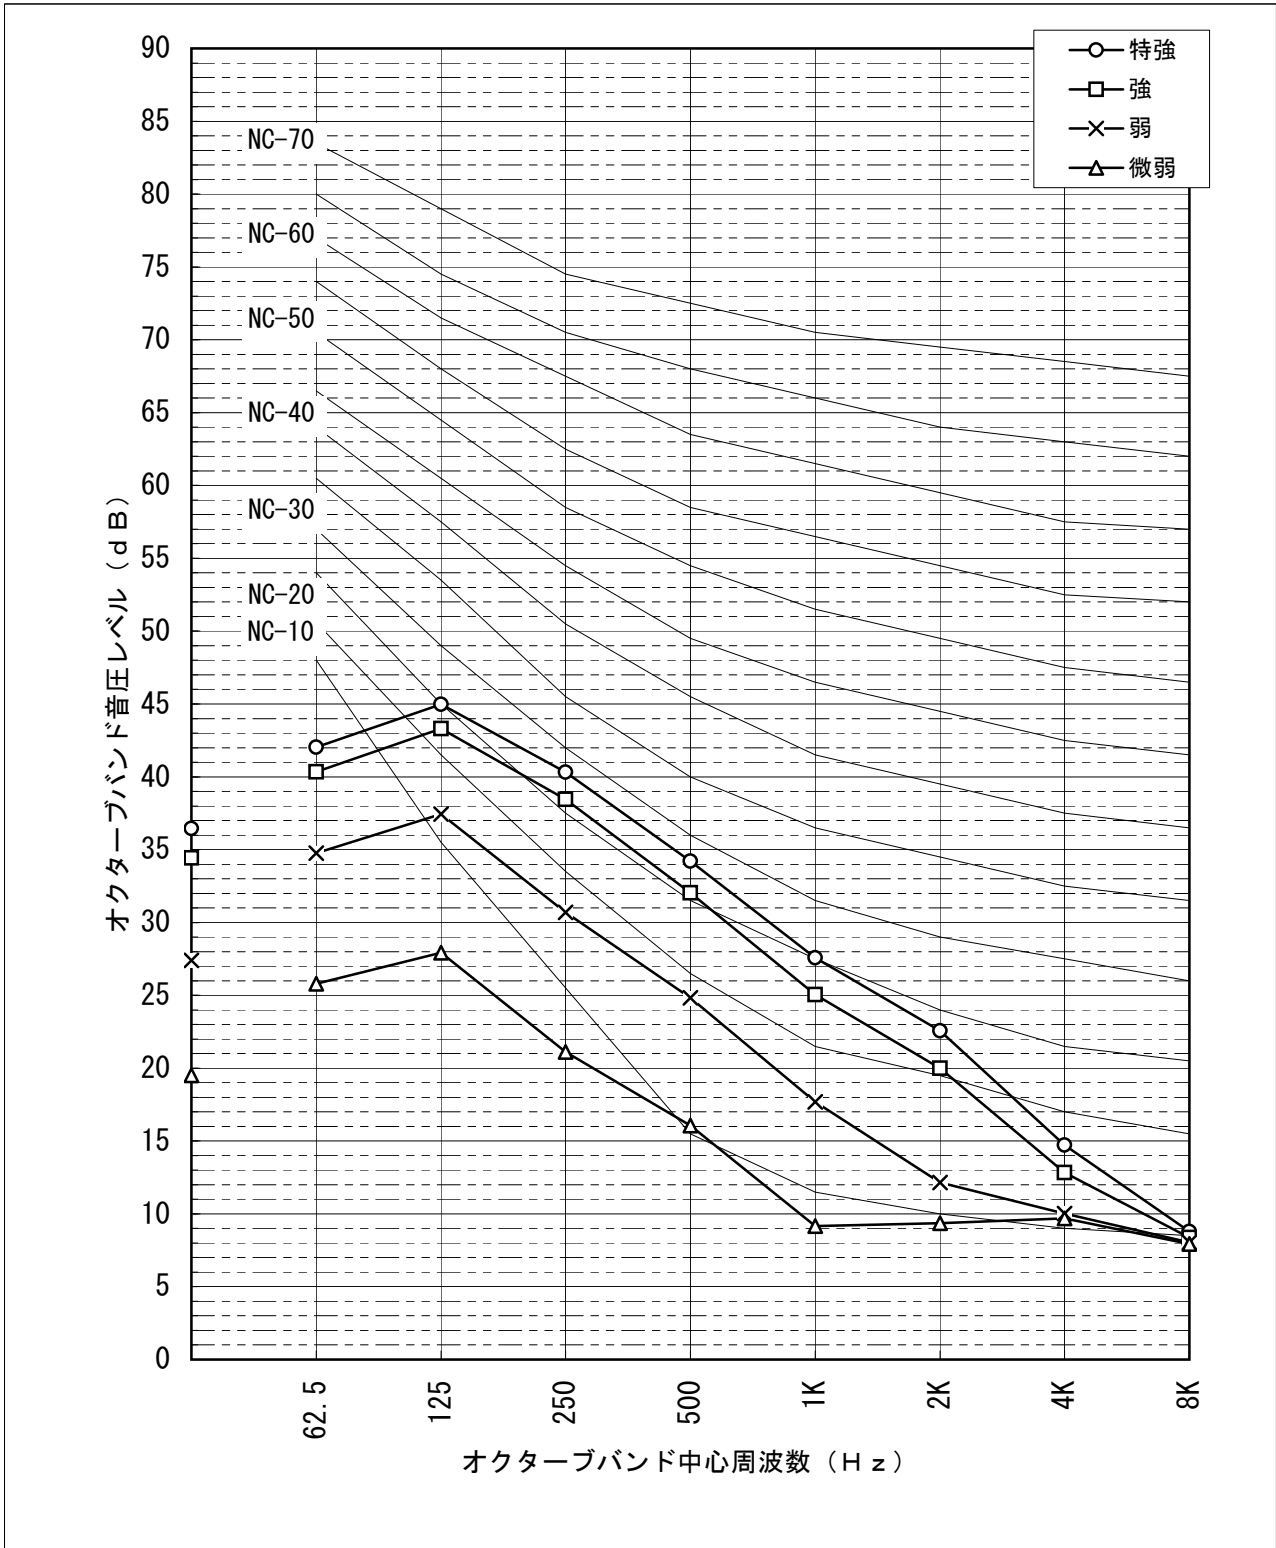

# 騒音分析成績書

機種名 業務用ロスナイ天井カセット形  
 形名 LGH-N50CS, CX  
 電源仕様 単相 交流 100V 50Hz  
 換気モード ロスナイ換気  
 測定点 パネル直下1.5m  
 騒音計 リオン普通騒音計  
 暗騒音[dB] 25dB(A)以下  
 測定場所 無響室