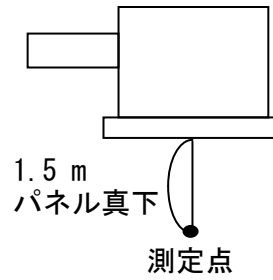

# 騒音分析成績書

機種名 業務用ロスナイ天井カセット形  
 形名 LGH-N50CS, CX  
 電源仕様 単相 交流 100V 50Hz  
 換気モード ロスナイ換気  
 測定点 パネル直下1.5m  
 騒音計 リオン普通騒音計  
 暗騒音[dB] 25dB(A)以下  
 測定場所 無響室