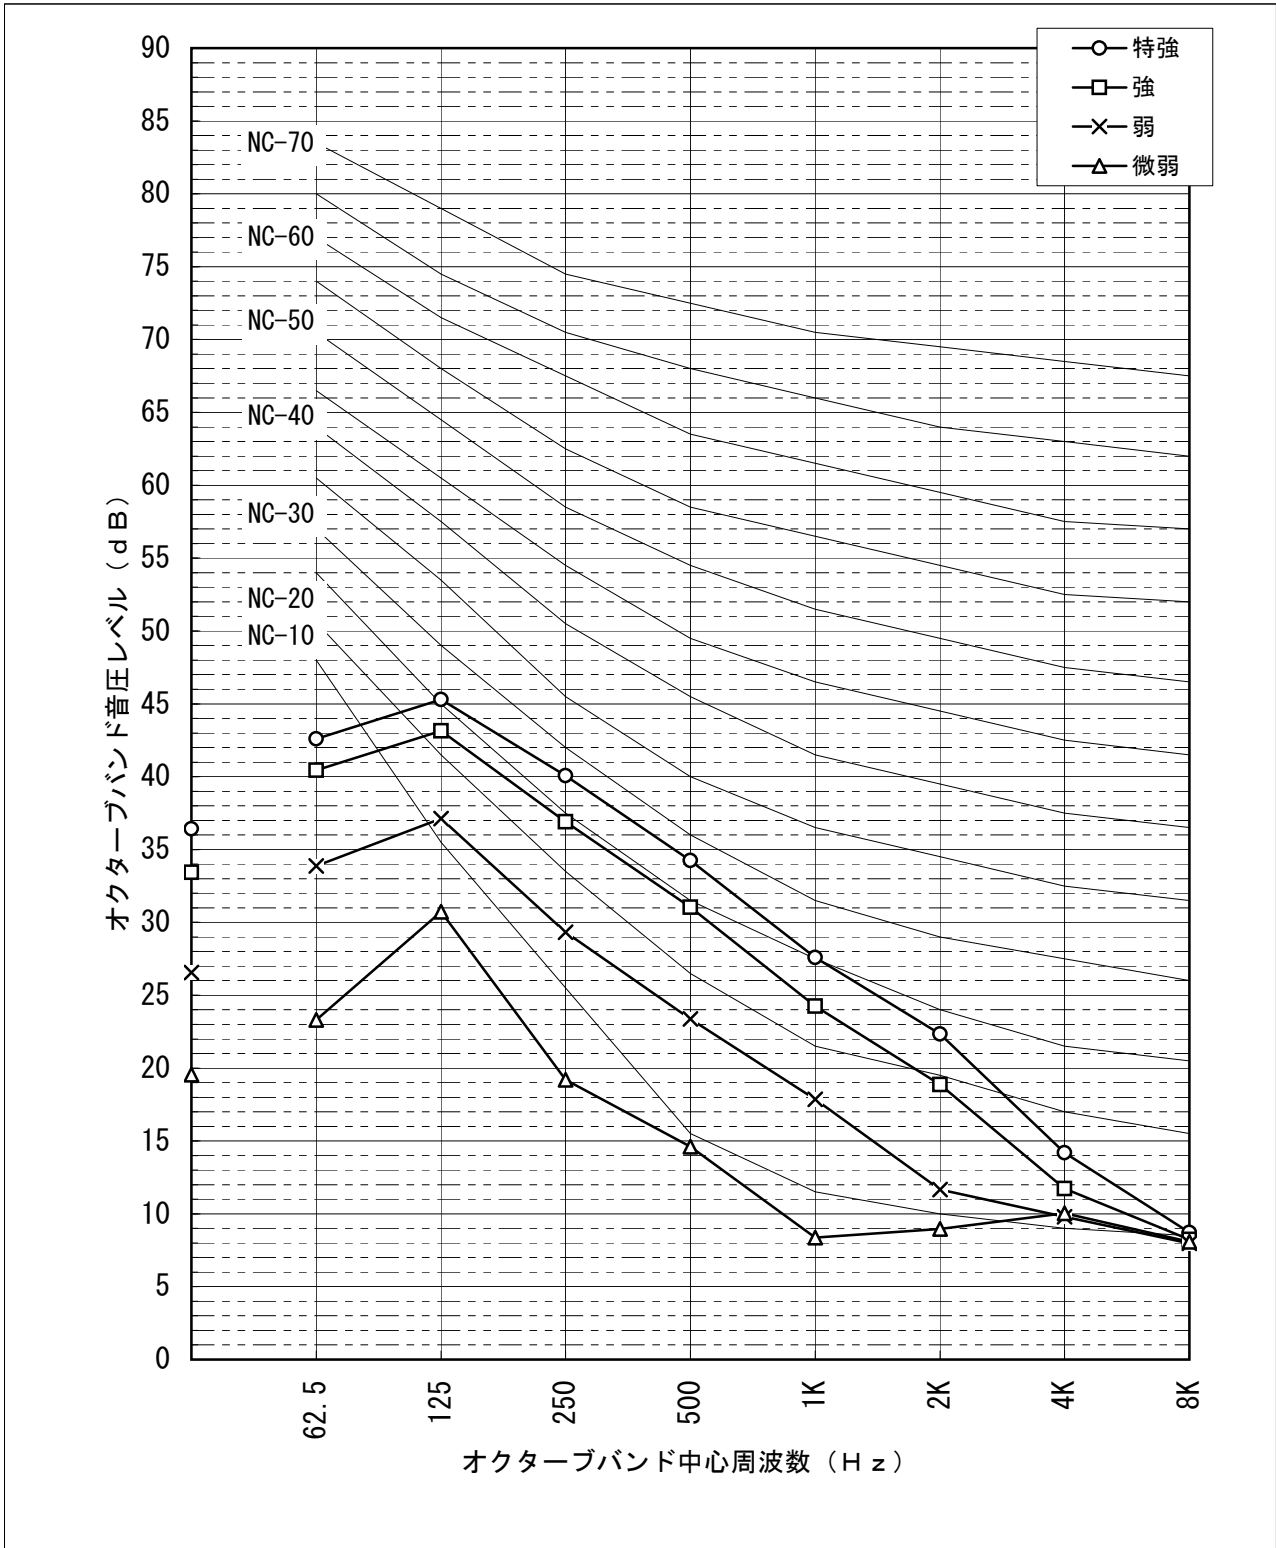

騒音分析成績書

機種名 業務用ロスナイ天井カセット形
 形名 LGH-N50CS, CX
 電源仕様 単相 交流 100V 60Hz
 換気モード ロスナイ換気
 測定点 パネル直下1.5m
 騒音計 リオン普通騒音計
 暗騒音[dB] 25dB(A)以下
 測定場所 無響室

騒音分析成績書

機種名 業務用ロスナイ天井カセット形
 形名 LGH-N50CS, CX
 電源仕様 単相 交流 100V 60Hz
 換気モード 普通換気
 測定点 パネル直下1.5m
 騒音計 リオン普通騒音計
 暗騒音[dB] 25dB(A)以下
 測定場所 無響室