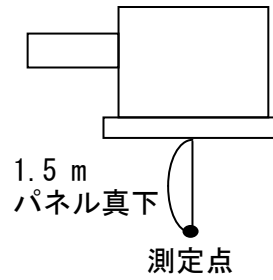

騒音分析成績書

機種名 業務用ロスナイ天井カセット形
 形名 LGH-N50CS, CX
 電源仕様 単相 交流 100V 60Hz
 換気モード ロスナイ換気
 測定点 パネル直下1.5m
 騒音計 リオン普通騒音計
 暗騒音[dB] 25dB(A)以下
 測定場所 無響室

騒音分析成績書

機種名 業務用ロスナイ天井カセット形
 形名 LGH-N50CS, CX
 電源仕様 単相 交流 100V 60Hz
 換気モード 普通換気
 測定点 パネル直下1.5m
 騒音計 リオン普通騒音計
 暗騒音[dB] 25dB(A)以下
 測定場所 無響室