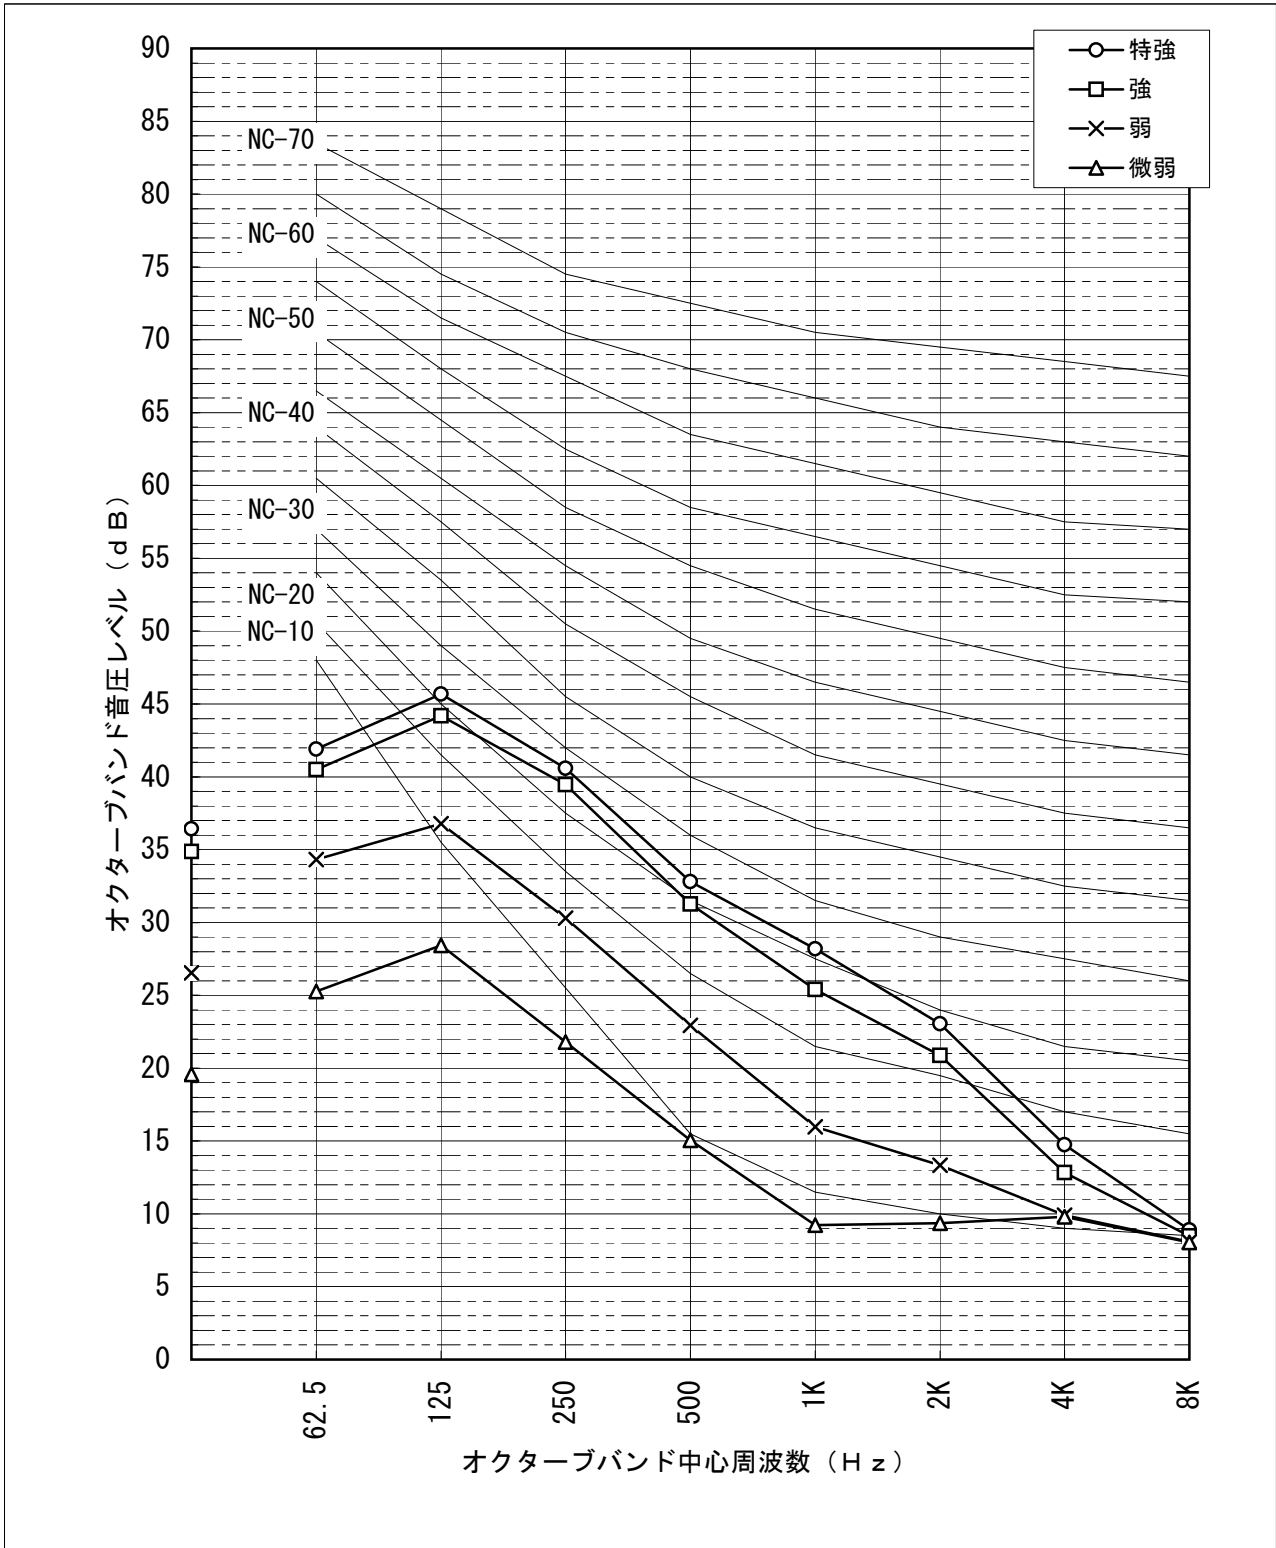

騒音分析成績書

機種名 業務用ロスナイ天井カセット形
 形名 LGH-N50CSD, CXD
 電源仕様 単相 交流 200V 50Hz
 換気モード ロスナイ換気
 測定点 パネル直下1.5m
 騒音計 リオン普通騒音計
 暗騒音[dB] 25dB(A)以下
 測定場所 無響室

騒音分析成績書

機種名 業務用ロスナイ天井カセット形
 形名 LGH-N50CSD, CXD
 電源仕様 単相 交流 200V 50Hz
 換気モード 普通換気
 測定点 パネル直下1.5m
 騒音計 リオン普通騒音計
 暗騒音[dB] 25dB(A)以下
 測定場所 無響室