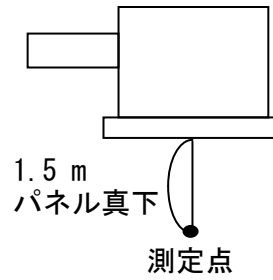

騒音分析成績書

機種名 業務用ロスナイ天井カセット形
 形名 LGH-N50CSD, CXD
 電源仕様 単相 交流 200V 50Hz
 換気モード ロスナイ換気
 測定点 パネル直下1.5m
 騒音計 リオン普通騒音計
 暗騒音[dB] 25dB(A)以下
 測定場所 無響室

騒音分析成績書

機種名 業務用ロスナイ天井カセット形
 形名 LGH-N50CSD, CXD
 電源仕様 単相 交流 200V 50Hz
 換気モード 普通換気
 測定点 パネル直下1.5m
 騒音計 リオン普通騒音計
 暗騒音[dB] 25dB(A)以下
 測定場所 無響室