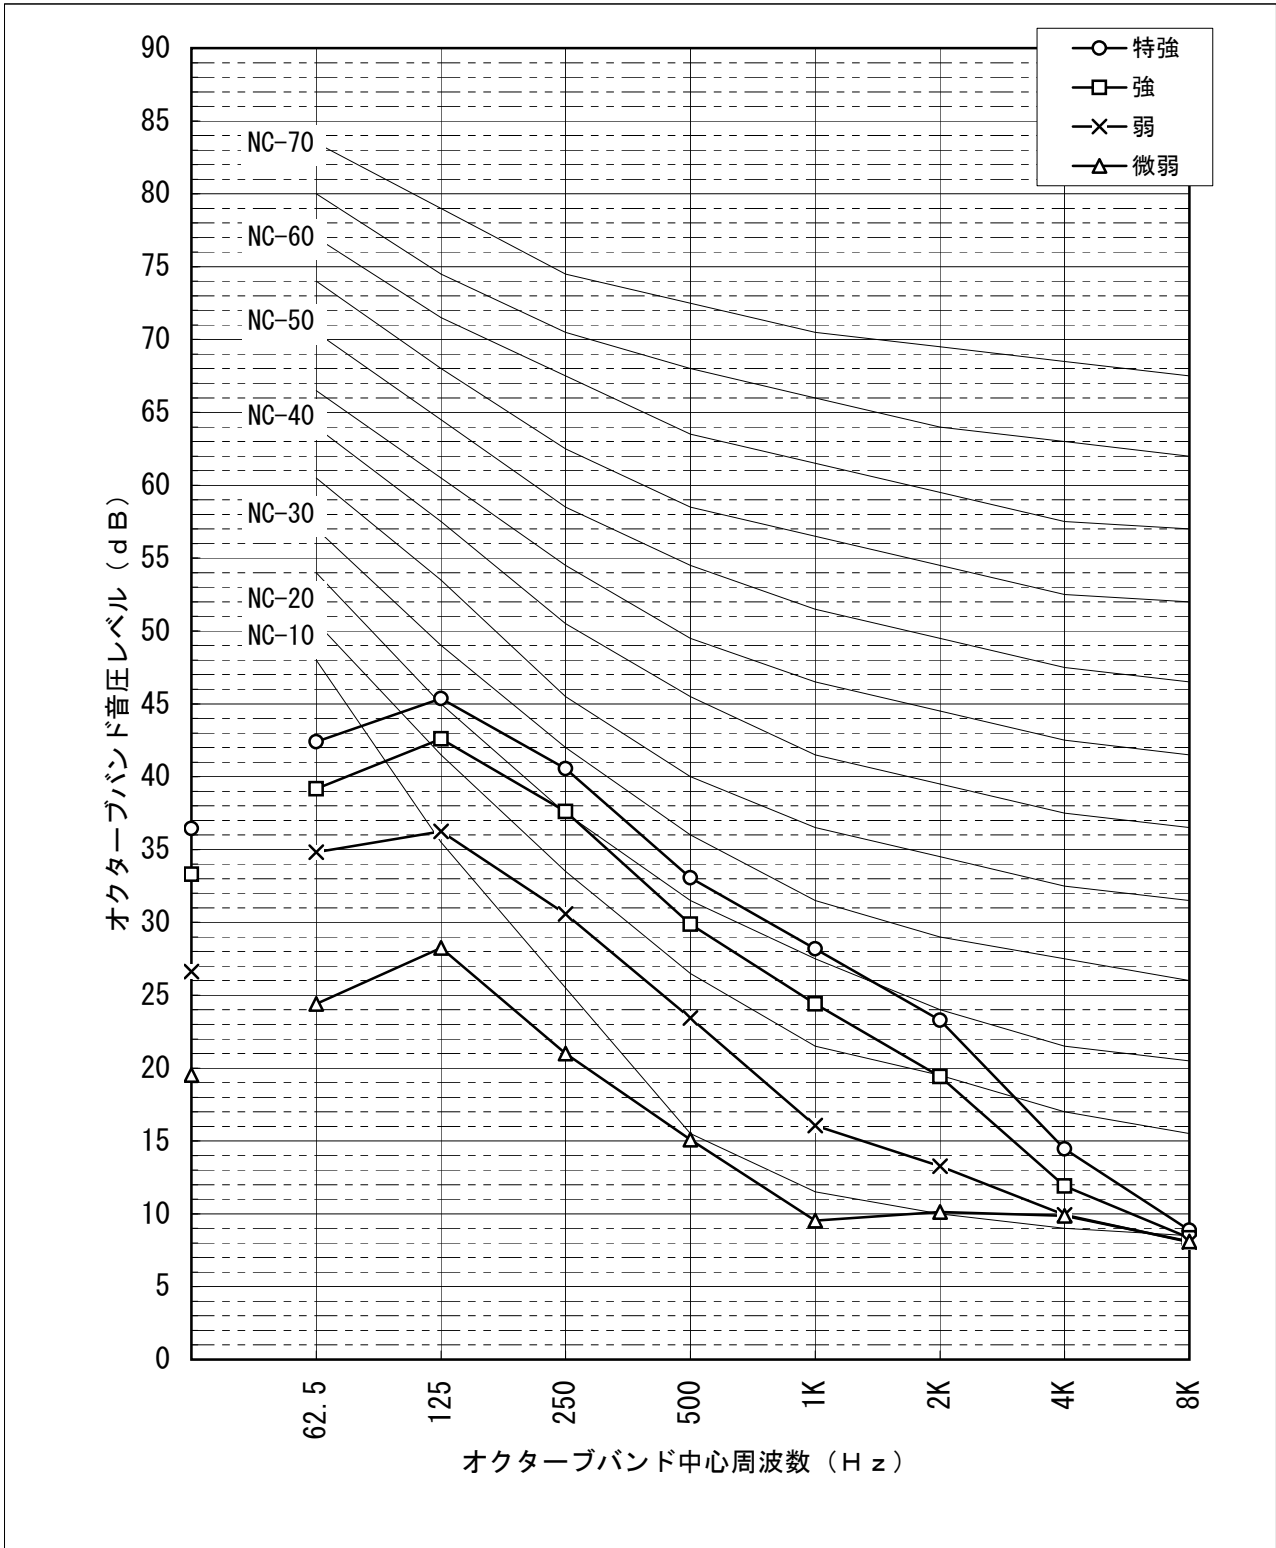

# 騒音分析成績書

機種名 業務用ロスナイ天井カセット形  
 形名 LGH-N50CSD, CXD  
 電源仕様 単相 交流 200V 60Hz  
 換気モード ロスナイ換気  
 測定点 パネル直下1.5m  
 騒音計 リオン普通騒音計  
 暗騒音[dB] 25dB(A)以下  
 測定場所 無響室

# 騒音分析成績書

機種名 業務用ロスナイ天井カセット形  
 形名 LGH-N50CSD, CXD  
 電源仕様 単相 交流 200V 60Hz  
 換気モード 普通換気  
 測定点 パネル直下1.5m  
 騒音計 リオン普通騒音計  
 暗騒音[dB] 25dB(A)以下  
 測定場所 無響室