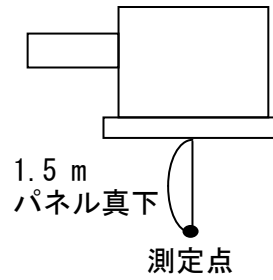

# 騒音分析成績書

機種名 業務用ロスナイ天井カセット形  
 形名 LGH-N50CSD, CXD  
 電源仕様 単相 交流 200V 60Hz  
 換気モード ロスナイ換気  
 測定点 パネル直下1.5m  
 騒音計 リオン普通騒音計  
 暗騒音[dB] 25dB(A)以下  
 測定場所 無響室