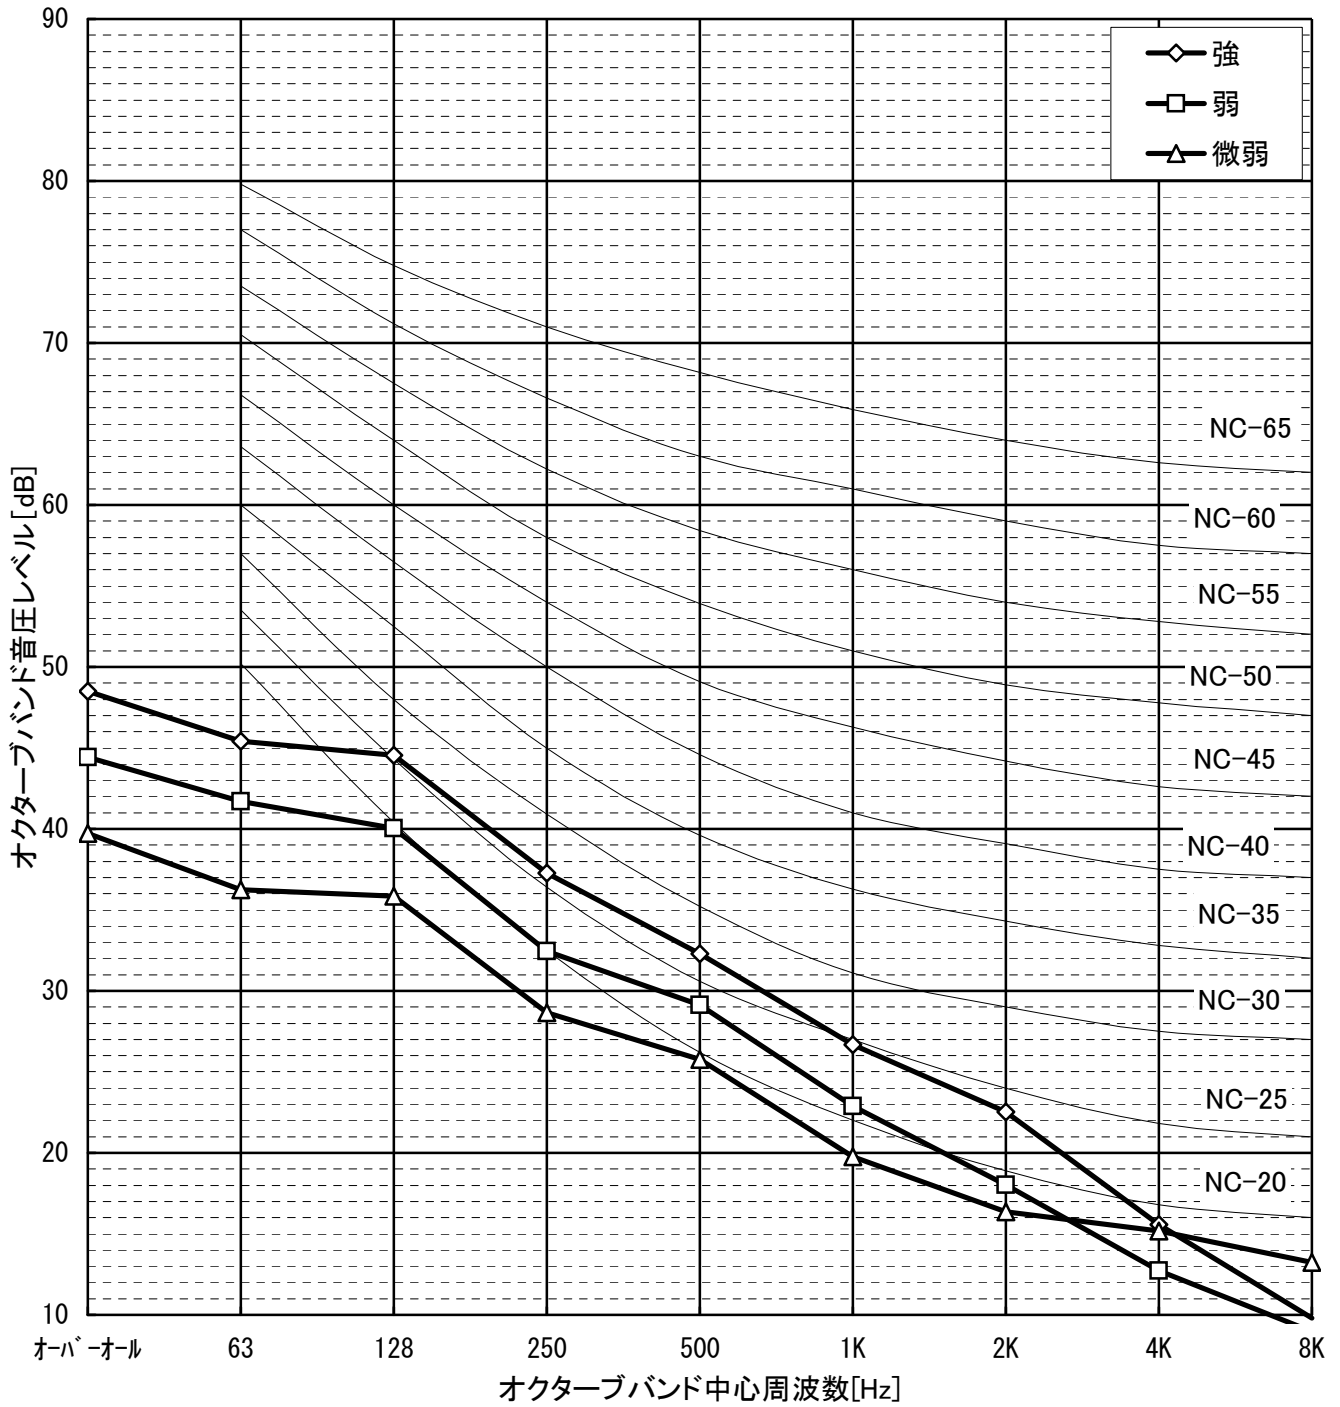

騒音分析成績表

機種名 LGH-N50RDF
 騒音計 リオン普通騒音計NL-21
 暗騒音 25dB(A)以下
 測定場所 無響室
 電源仕様 単相 200V 50Hz
 換気モード ロスナイ換気
 測定条件 本体真下 1.5m

騒音分析成績表

機種名 LGH-N50RDF
 騒音計 リオン普通騒音計NL-21
 暗騒音 25dB(A)以下
 測定場所 無響室
 電源仕様 単相 200V 50Hz
 換気モード 普通換気
 測定条件 本体真下 1.5m