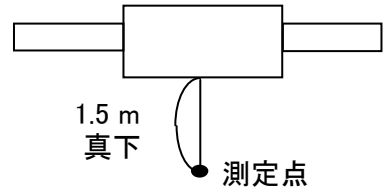

騒音分析成績表

機種名 LGH-N50RDF
 騒音計 リオン普通騒音計NL-21
 暗騒音 25dB(A)以下
 測定場所 無響室
 電源仕様 単相 200V 50Hz
 換気モード ロスナイ換気
 測定条件 本体真下 1.5m

騒音分析成績表

機種名 LGH-N50RDF
 騒音計 リオン普通騒音計NL-21
 暗騒音 25dB(A)以下
 測定場所 無響室
 電源仕様 単相 200V 50Hz
 換気モード 普通換気
 測定条件 本体真下 1.5m