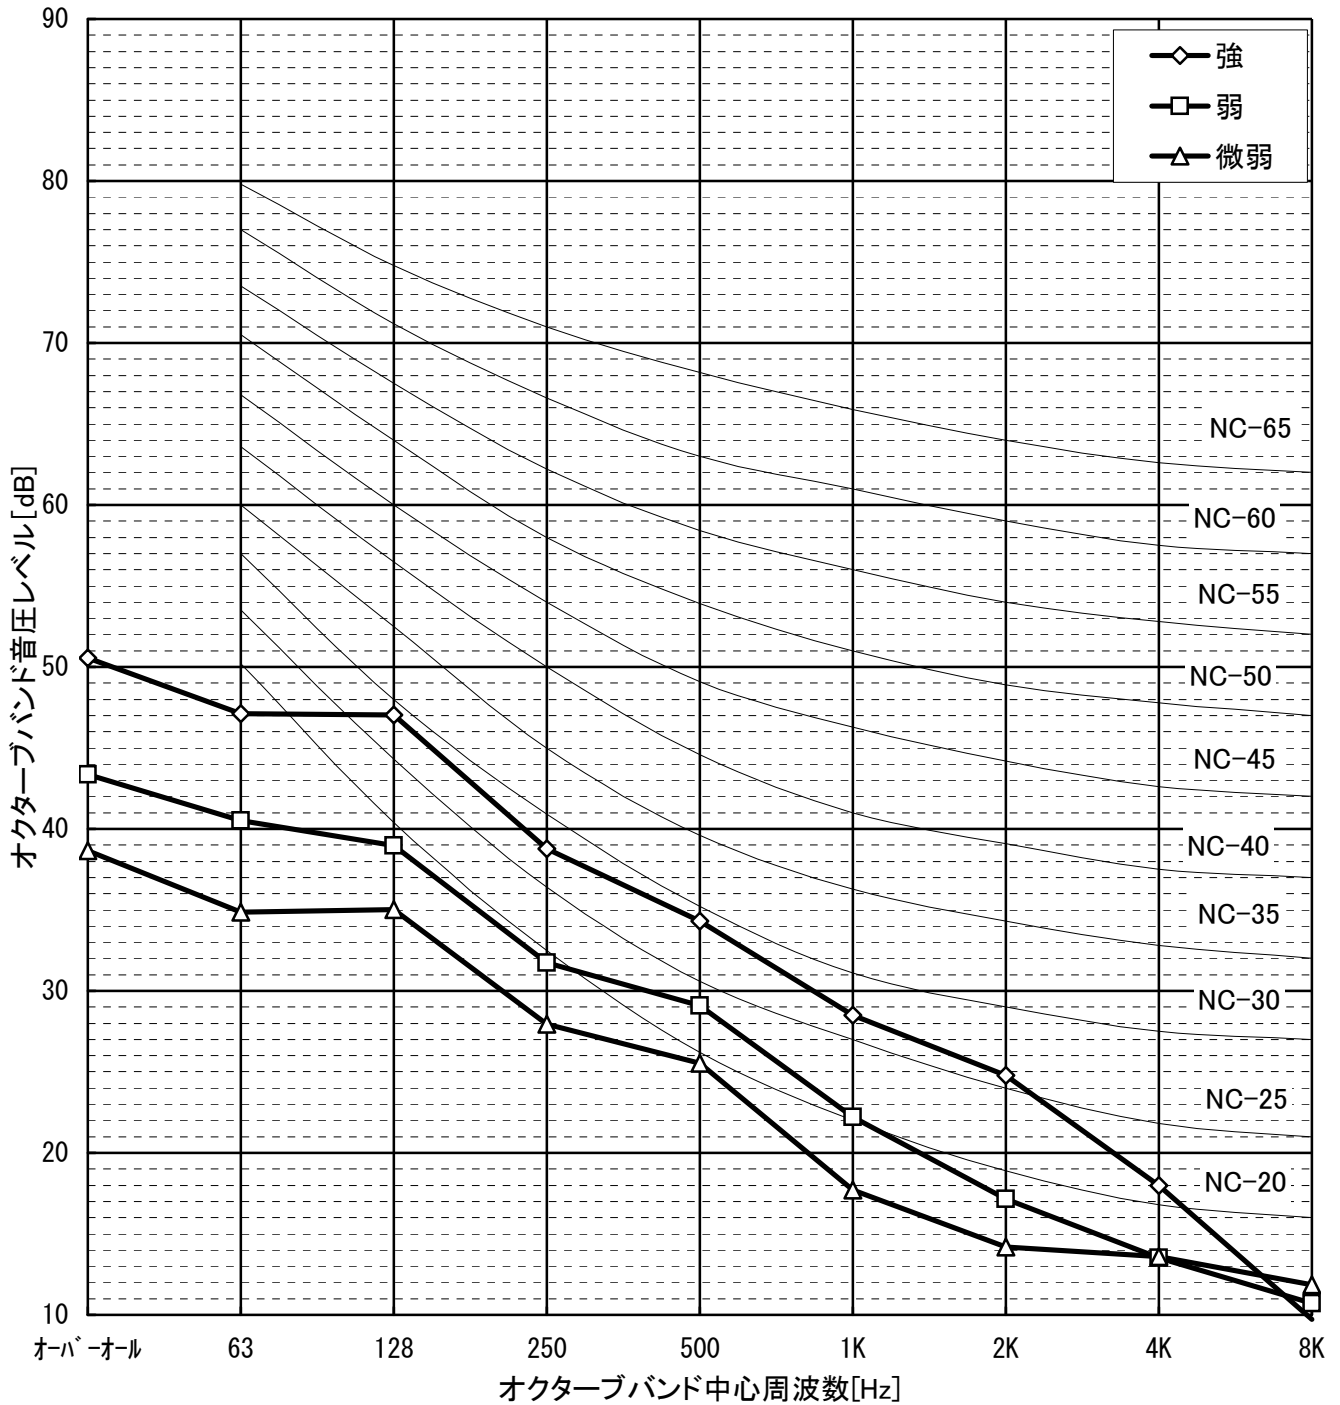

騒音分析成績表

機種名 LGH-N50RDF
 騒音計 リオン普通騒音計NL-21
 暗騒音 25dB(A)以下
 測定場所 無響室
 電源仕様 単相 200V 60Hz
 換気モー ロスナイ換気
 測定条件 本体真下 1.5m

騒音分析成績表

機種名 LGH-N50RDF
 騒音計 リオン普通騒音計NL-21
 暗騒音 25dB(A)以下
 測定場所 無響室
 電源仕様 単相 200V 60Hz
 換気モード 普通換気
 測定条件 本体真下 1.5m