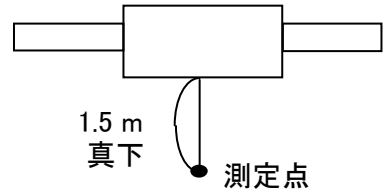

騒音分析成績表

機種名 LGH-N50RDF
 騒音計 リオン普通騒音計NL-21
 暗騒音 25dB(A)以下
 測定場所 無響室
 電源仕様 単相 200V 60Hz
 換気モー ロスナイ換気
 測定条件 本体真下 1.5m

騒音分析成績表

機種名 LGH-N50RDF
 騒音計 リオン普通騒音計NL-21
 暗騒音 25dB(A)以下
 測定場所 無響室
 電源仕様 単相 200V 60Hz
 換気モード 普通換気
 測定条件 本体真下 1.5m