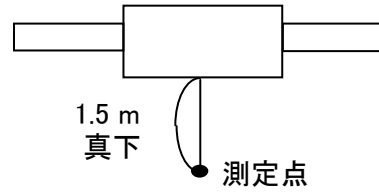

騒音分析成績表

機種名 LGH-N80RDF-60

騒音計 リオン普通騒音計NL-21

暗騒音 25dB(A)以下

測定場所 無響室

電源仕様 単相 200V 60Hz

換気モー ロスナイ換気

測定条件 本体真下 1.5m

騒音分析成績表

機種名 LGH-N80RDF-60

騒音計 リオン普通騒音計NL-21
 暗騒音 25dB(A)以下
 測定場所 無響室

電源仕様 単相 200V 60Hz
 換気モード 普通換気
 測定条件 本体真下 1.5m