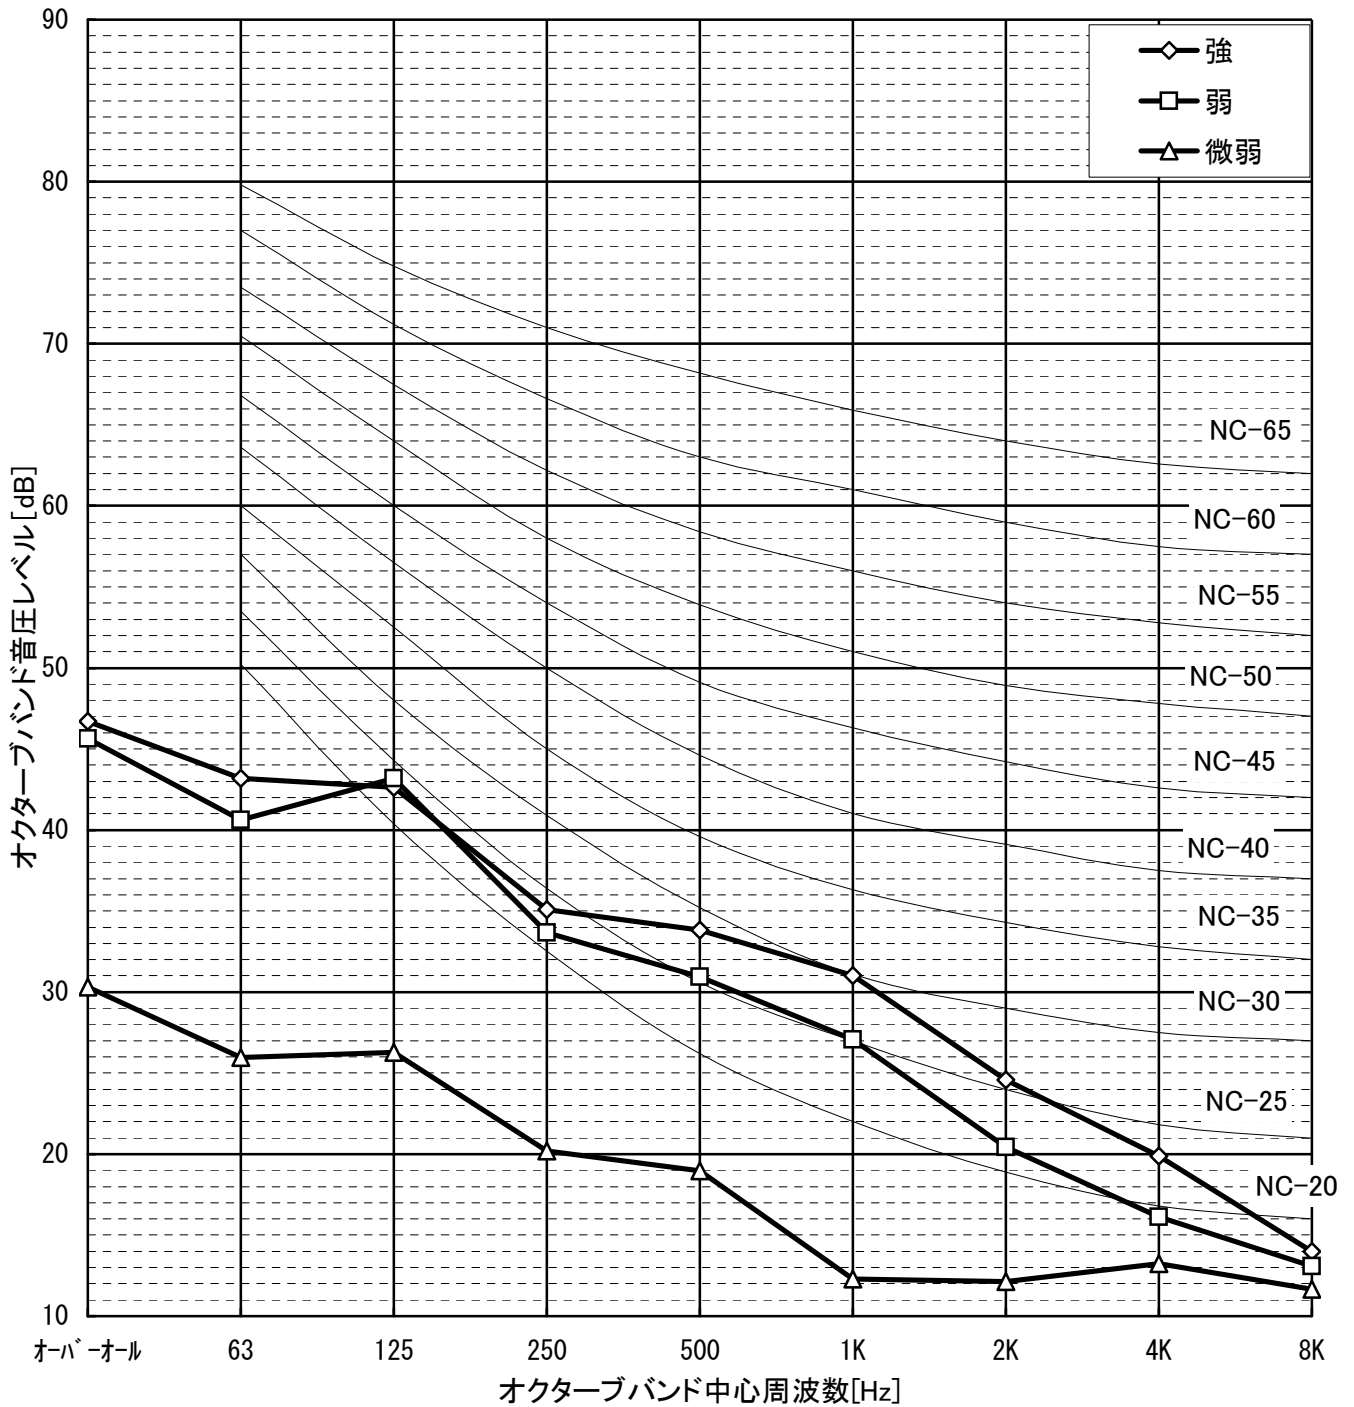

騒音分析成績表

機種名 LGH-N80RDF-60

騒音計 リオン普通騒音計NL-21

暗騒音 25dB(A)以下

測定場所 無響室

電源仕様 単相 200V 60Hz

換気モー ロスナイ換気

測定条件 本体真下 1.5m

騒音分析成績表

機種名 LGH-N80RDF-60

騒音計 リオン普通騒音計NL-21
 暗騒音 25dB(A)以下
 測定場所 無響室

電源仕様 単相 200V 60Hz
 換気モード 普通換気
 測定条件 本体真下 1.5m