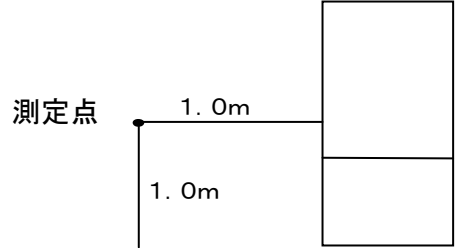

騒音分析成績書

騒音計	リオン騒音計 NA-20
暗騒音	25dB(A)以下
測定場所	無響室
機種名	LPB-200KX4-60
電源仕様	三相交流200V 60Hz
換気モード	ロスナイ換気
測定条件	体正面 前方1m 床上1m

騒音分析成績書

騒音計	リオン騒音計 NA-20
暗騒音	25dB(A)以下
測定場所	無響室
機種名	LPB-200KX4-60
電源仕様	三相交流200V 60Hz
換気モード	バイパス換気
測定条件	体正面 前方1m 床上1m