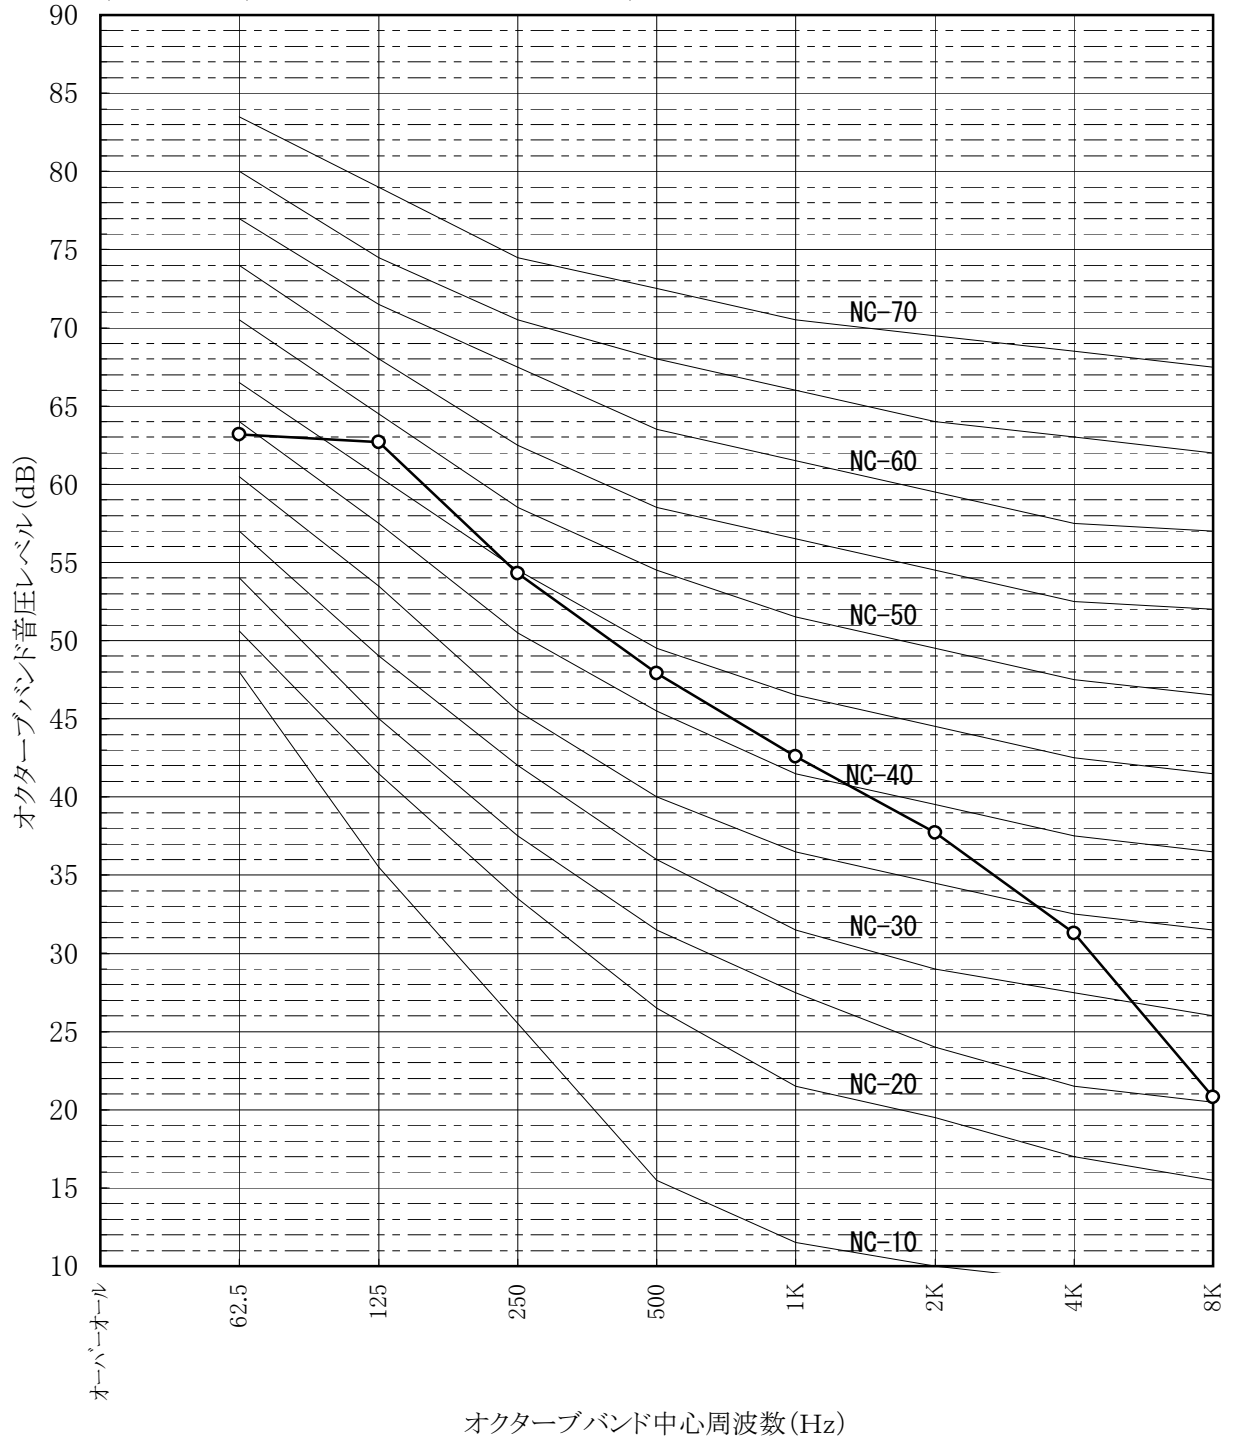

騒音分析成績書

騒音計	リオン騒音計 NA-20
暗騒音	25dB(A)以下
測定場所	無響室
機種名	LPB-200KX4-60
電源仕様	三相交流200V 60Hz
換気モード	ロスナイ換気
測定条件	体正面 前方1m 床上1m

騒音分析成績書

騒音計	リオン騒音計 NA-20
暗騒音	25dB(A)以下
測定場所	無響室
機種名	LPB-200KX4-60
電源仕様	三相交流200V 60Hz
換気モード	バイパス換気
測定条件	体正面 前方1m 床上1m

騒音分析成績書

騒音計	リオン騒音計 NA-20
暗騒音	25dB(A)以下
測定場所	無響室
機種名	LPB-200KX4-60
電源仕様	三相交流200V 60Hz
換気モード	ロスナイ換気
測定条件	給気吹出し 45° 1.5m