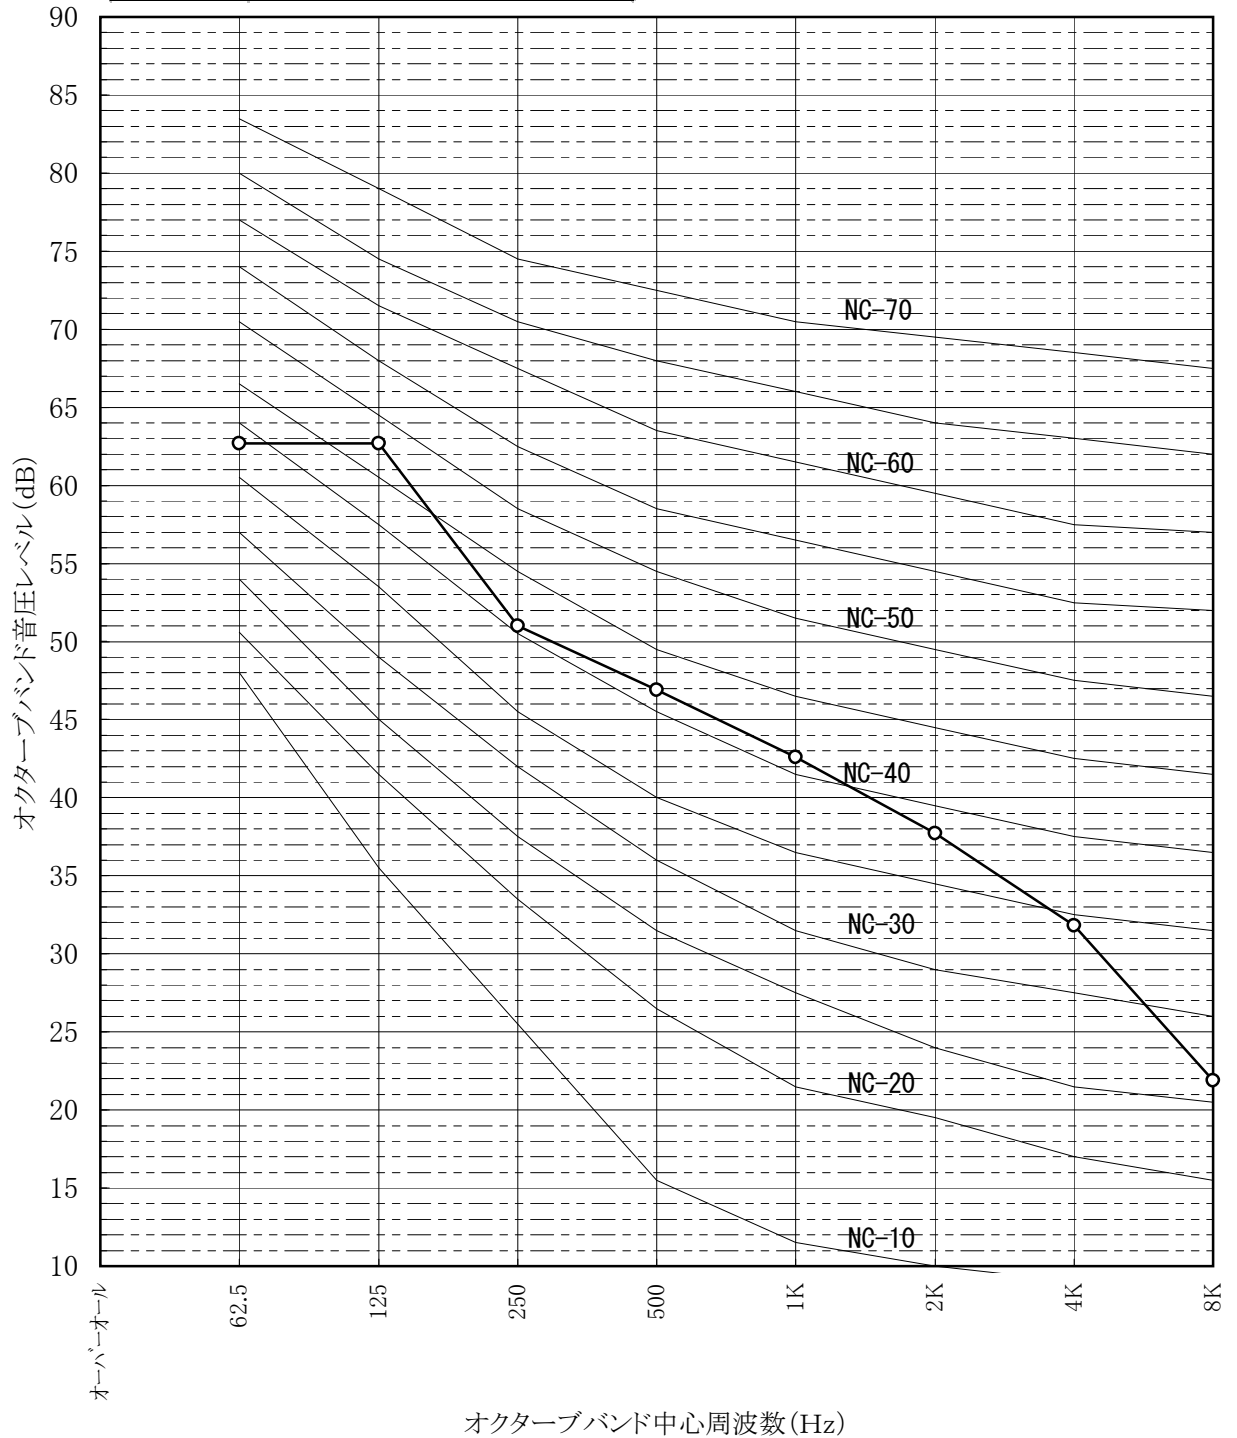

騒音分析成績書

騒音計	リオン騒音計 NA-20
暗騒音	25dB(A)以下
測定場所	無響室
機種名	LPB-200KX4-60
電源仕様	三相交流200V 60Hz
換気モード	ロスナイ換気
測定条件	体正面 前方1m 床上1m

騒音分析成績書

騒音計	リオン騒音計 NA-20
暗騒音	25dB(A)以下
測定場所	無響室
機種名	LPB-200KX4-60
電源仕様	三相交流200V 60Hz
換気モード	バイパス換気
測定条件	体正面 前方1m 床上1m

騒音分析成績書

騒音計	リオン騒音計 NA-20
暗騒音	25dB(A)以下
測定場所	無響室
機種名	LPB-200KX4-60
電源仕様	三相交流200V 60Hz
換気モード	ロスナイ換気
測定条件	給気吹出し 45° 1.5m