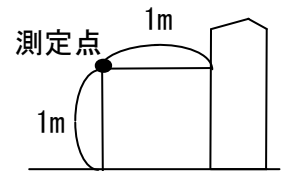

騒音計 リオン普通騒音計

暗騒音 (dB) 25 dB(A) 以下

測定場所 通風試験室

機種名 **SCF-50LS2**

電源仕様 単相 交流 100V 60Hz

換気モード ロスナイ換気

測定条件: 本体正面1m 直下1m

騒音分析成績書