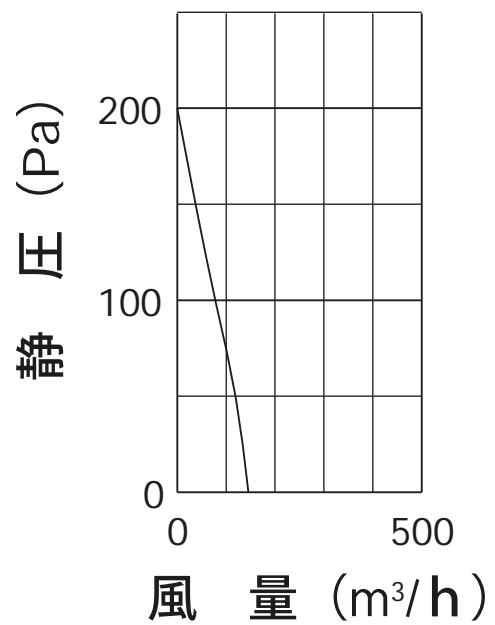

BE-10S4

50Hz

60Hz