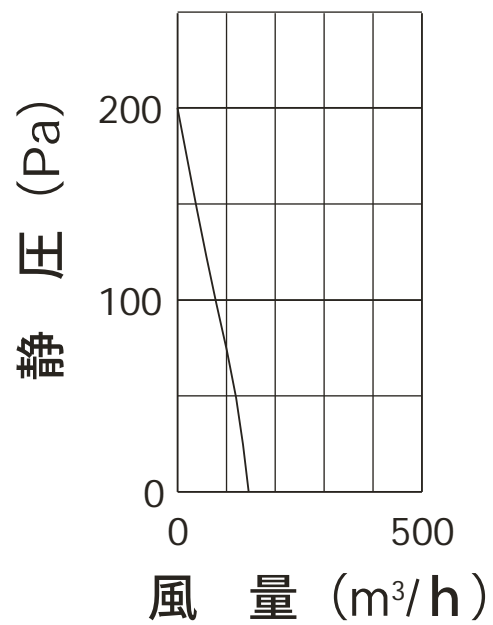

BE-10S5

50Hz

60Hz