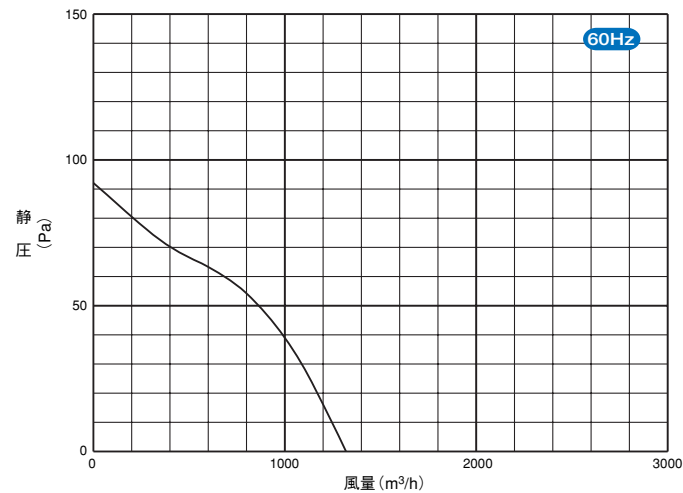

EF-25ATB1

3相200V

3相220V