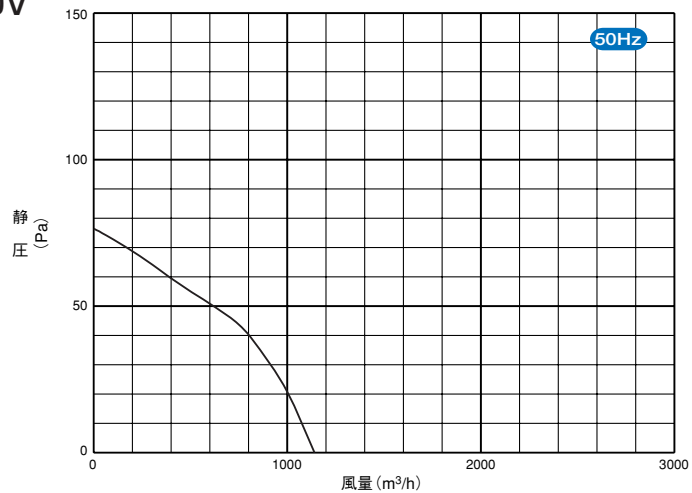

EF-25ATB1

3相200V

3相220V