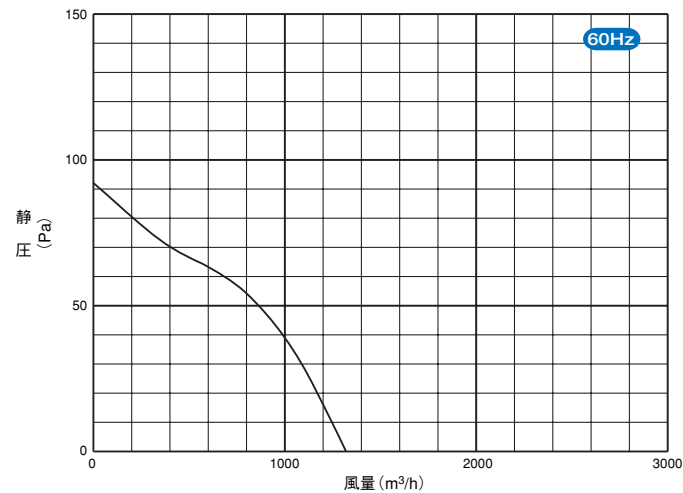

EF-25ATB3

3相200V

3相220V