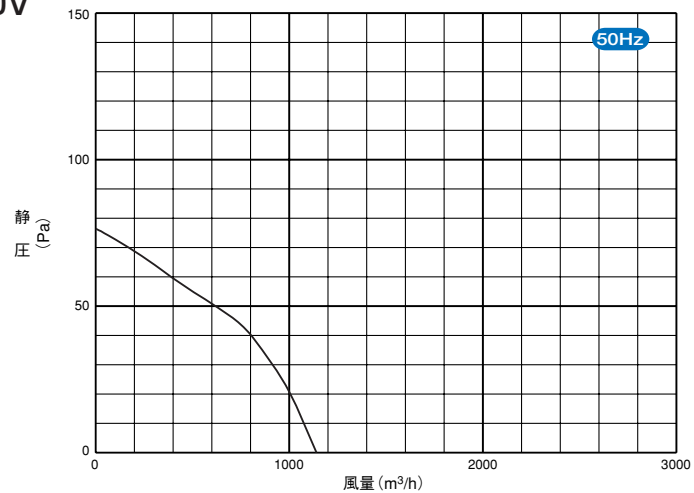

EF-25ATB3

3相200V

3相220V