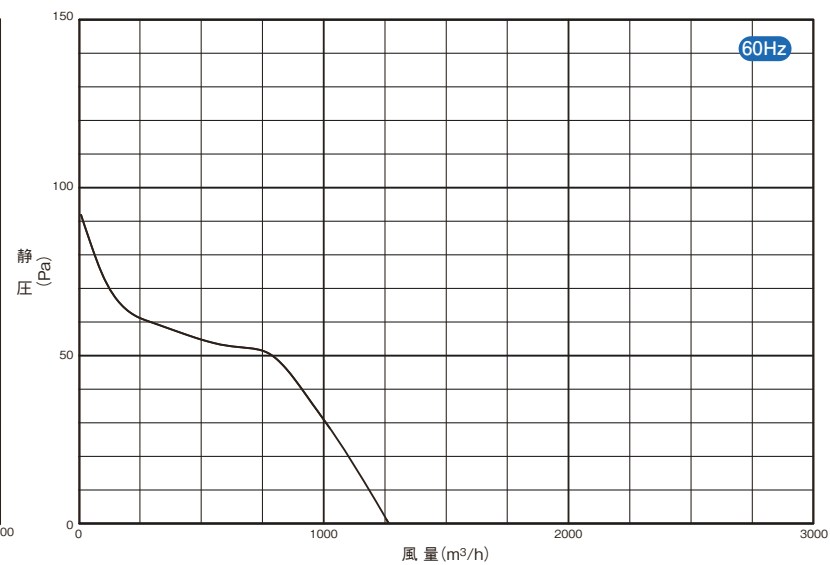

EF-25ATXC2

3相200V

3相220V