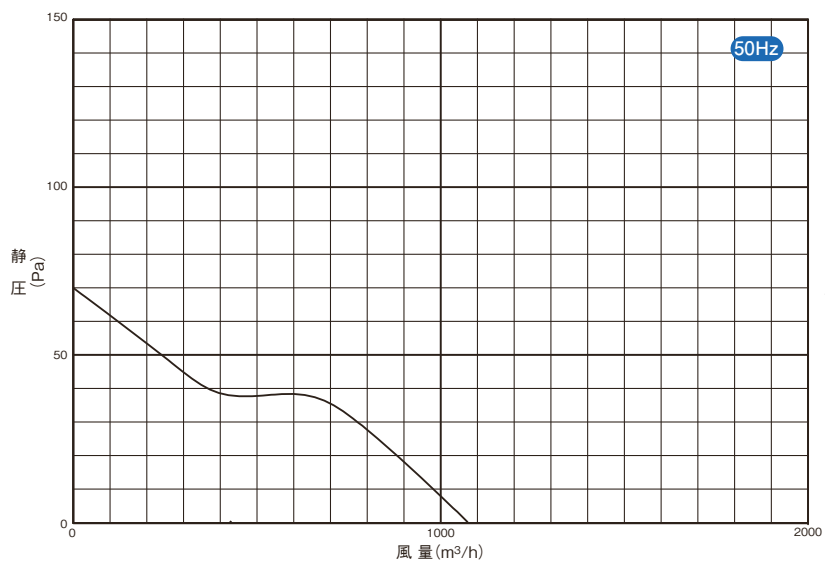

EF-25ATXC2

3相200V

3相220V