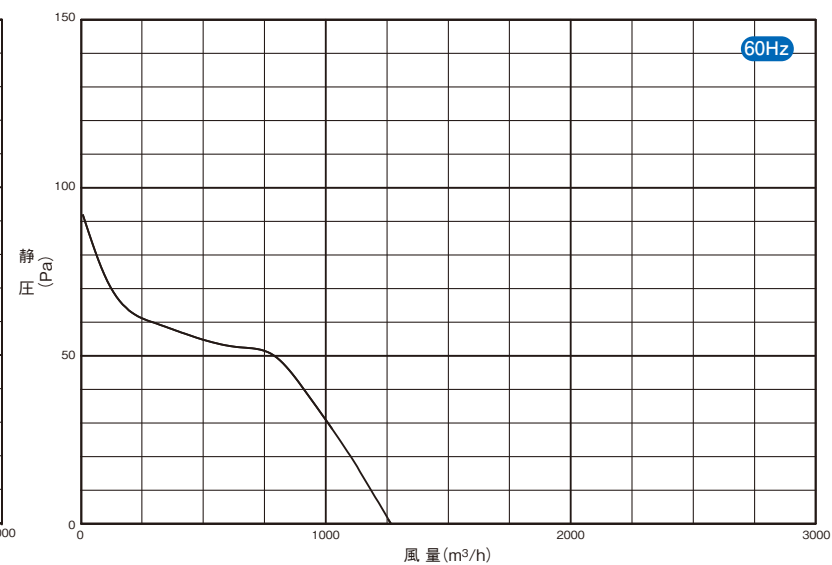

EF-25ATXC

3相200V

3相220V