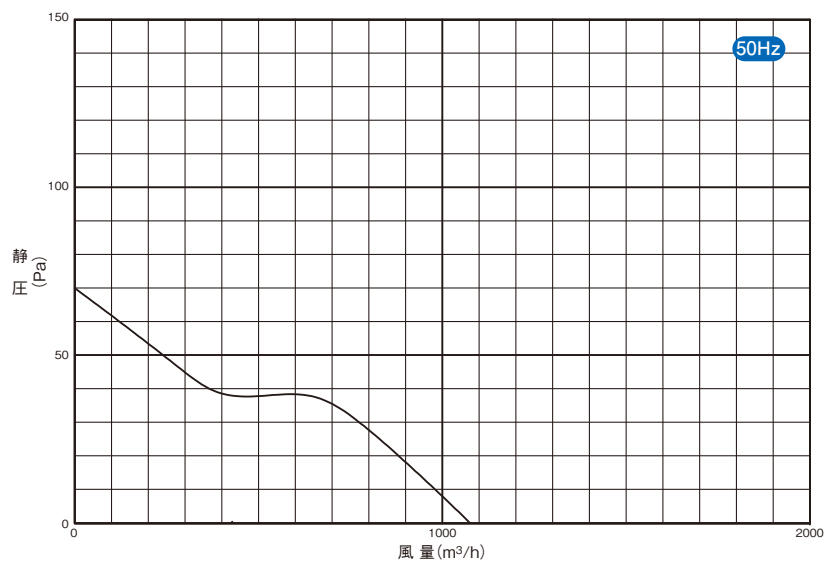

EF-25ATXC

3相200V

3相220V