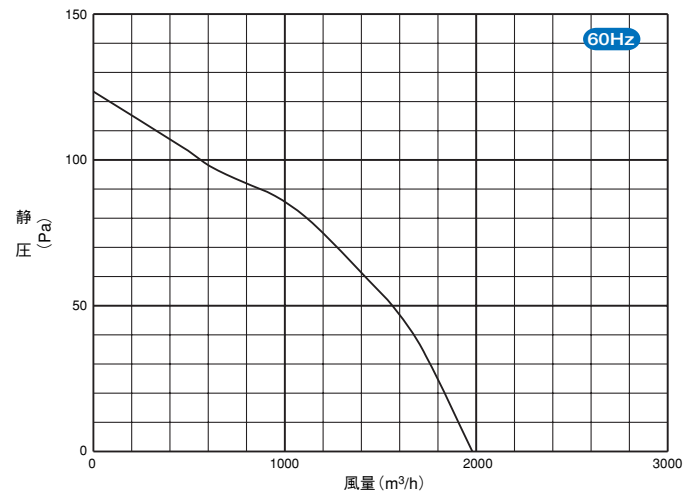

EF-30BTB1

3相200V

3相220V