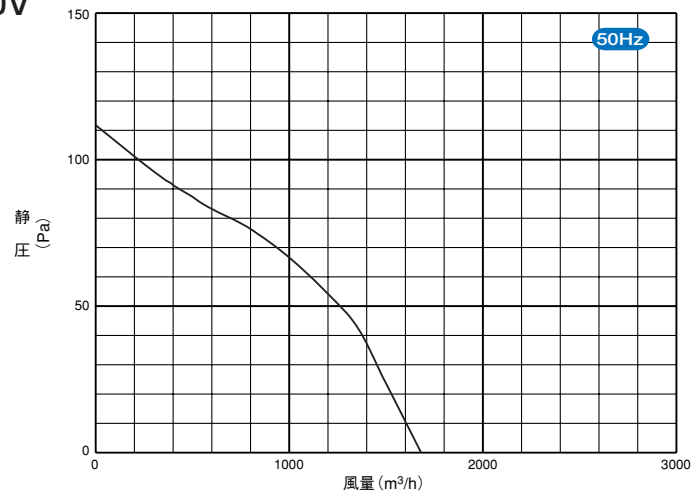

EF-30BTB1

3相200V

3相220V