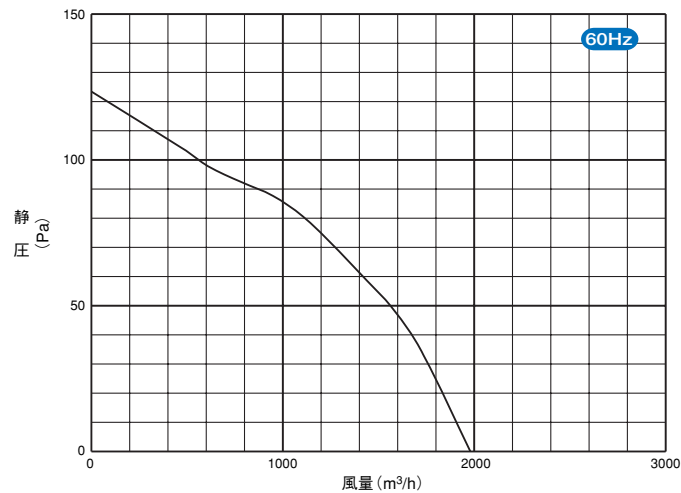

EF-30BTB3

3相200V

3相220V