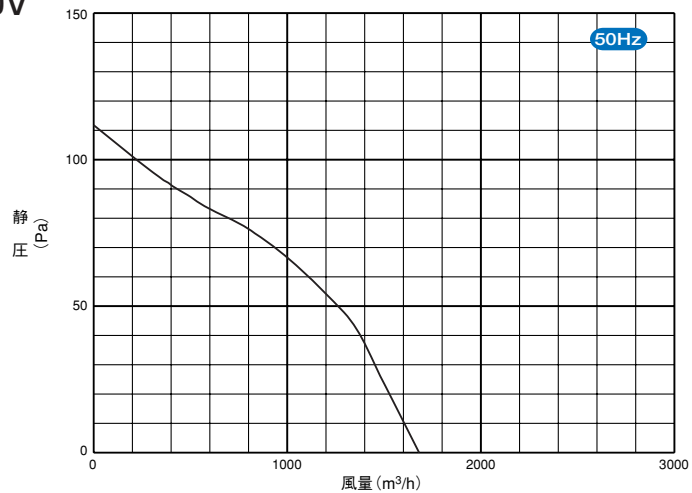

EF-30BTB3

3相200V

3相220V