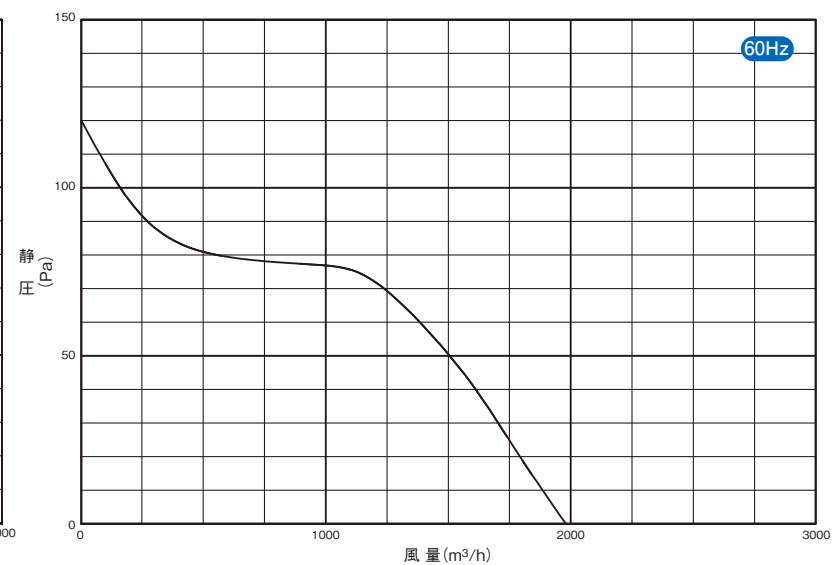

EF-30BXC-F

3相200V

3相220V