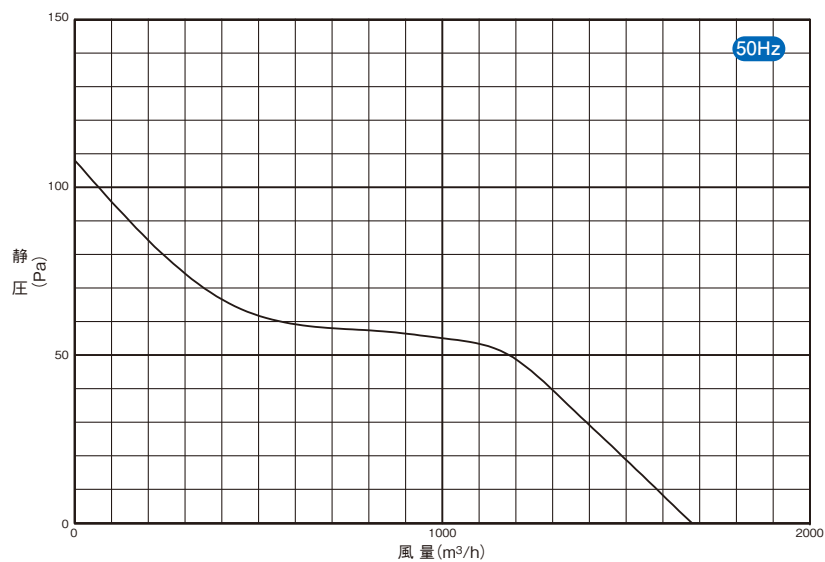

EF-30BXC-F

3相200V

3相220V