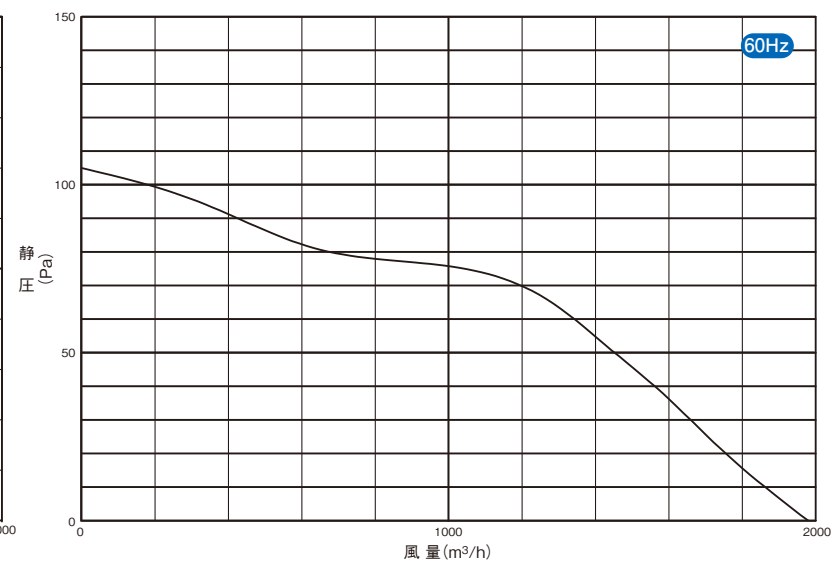

EF-30BTXC-Q

3相200V

3相220V