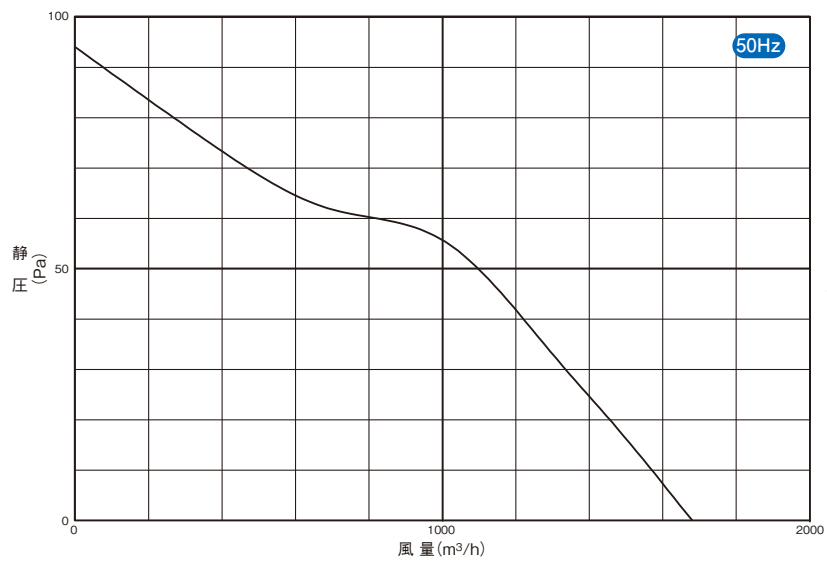

EF-30BTXC-Q

3相200V

3相220V