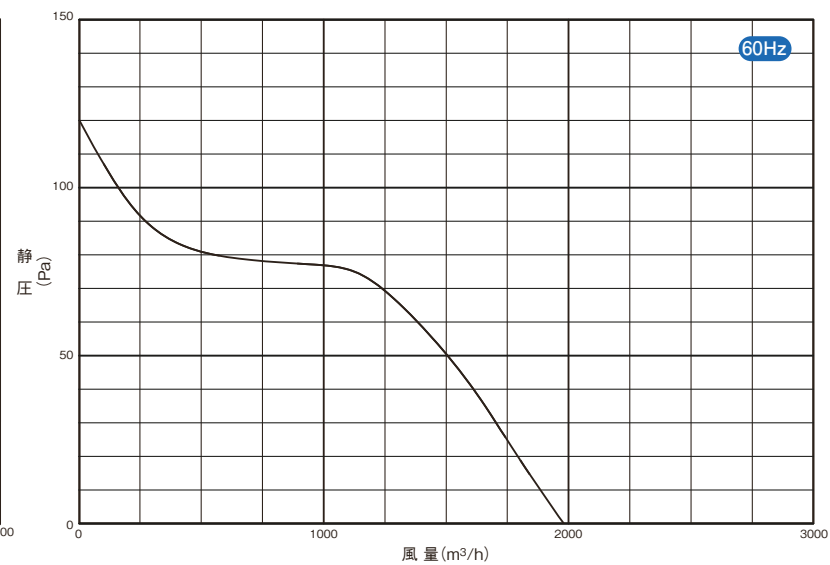

EF-30BTXC2-F

3相200V

3相220V