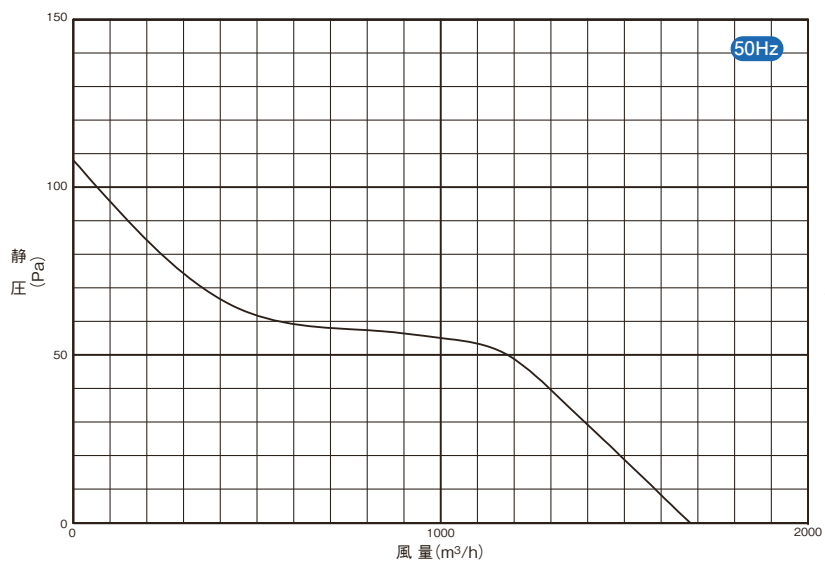

EF-30BTXC2-F

3相200V

3相220V