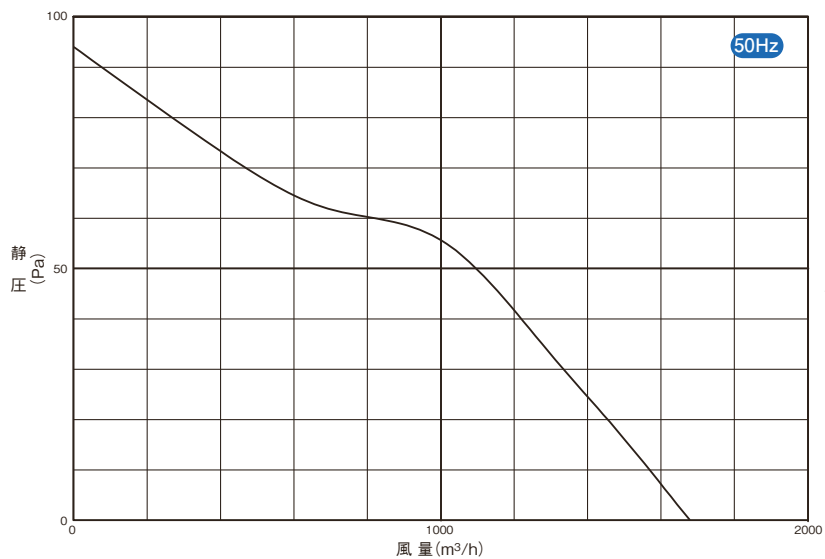

EF-30BTXC2-FQ

3相200V

3相220V