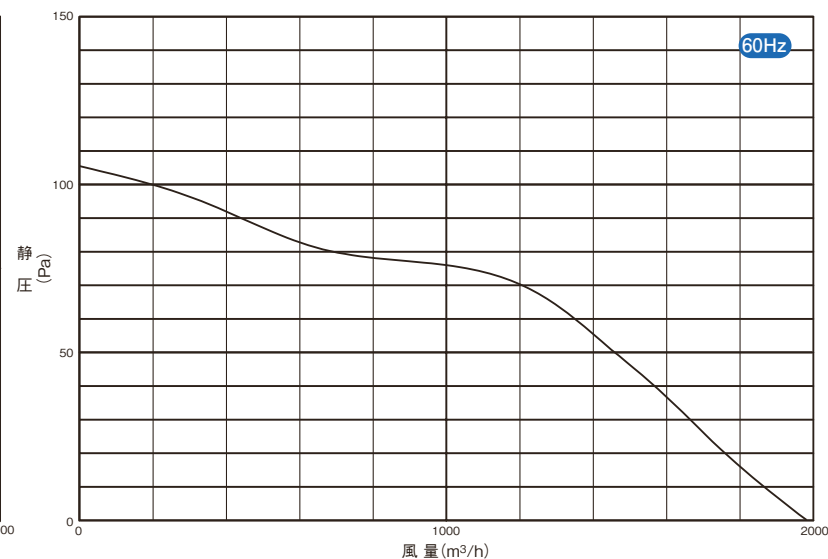

EF-30BTXC2-FQ

3相200V

3相220V