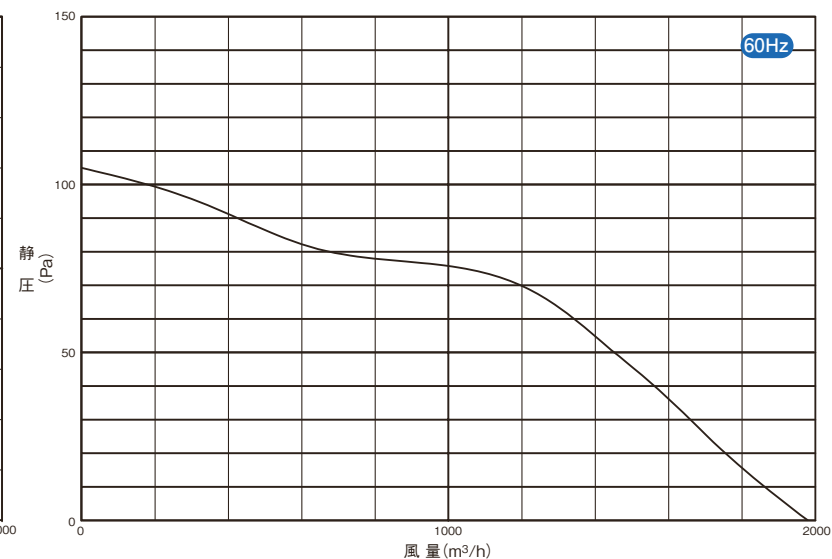

EF-30BTXC2-Q

3相200V

3相220V