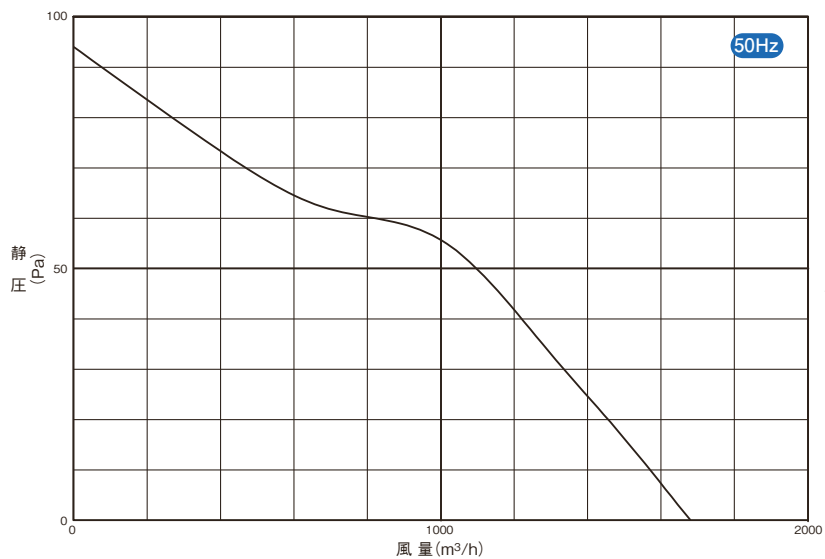

EF-30BTXC2-Q

3相200V

3相220V