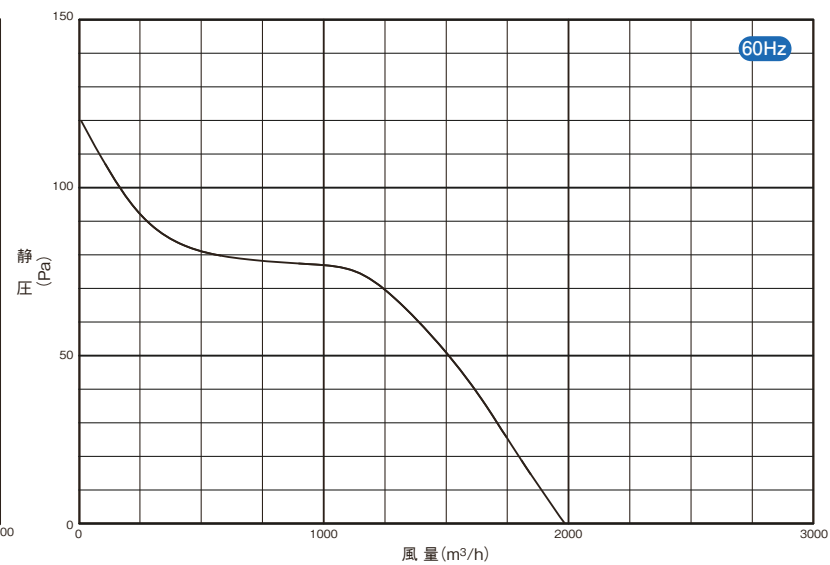

EF-30BTXC2

3相200V

3相220V