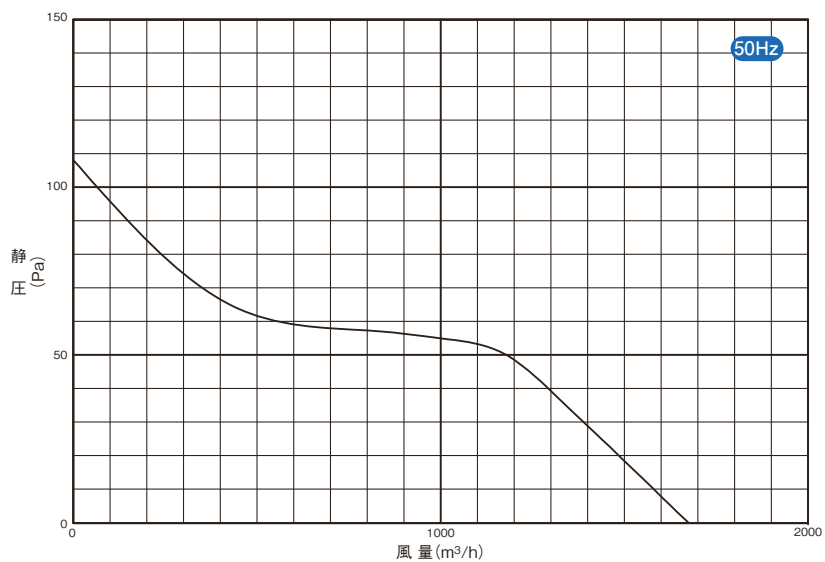

EF-30BTXC2

3相200V

3相220V