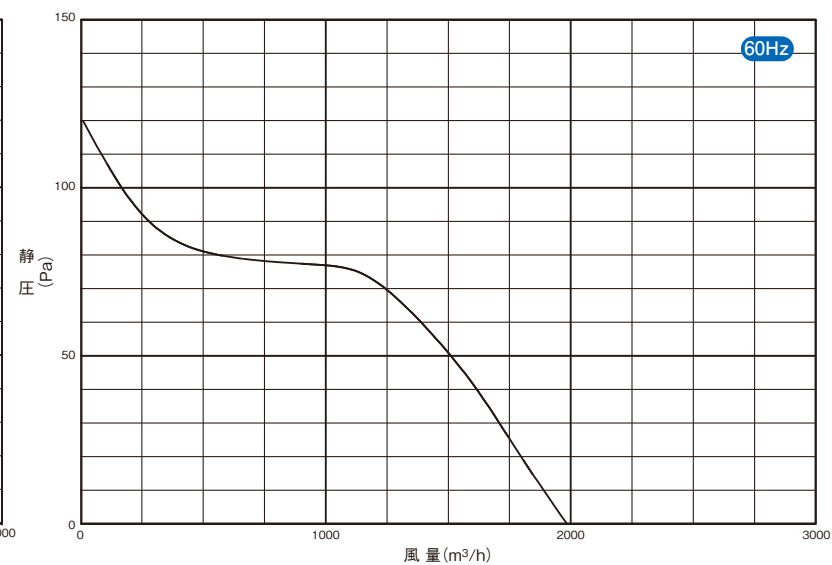

EF-30BTXC

3相200V

3相220V