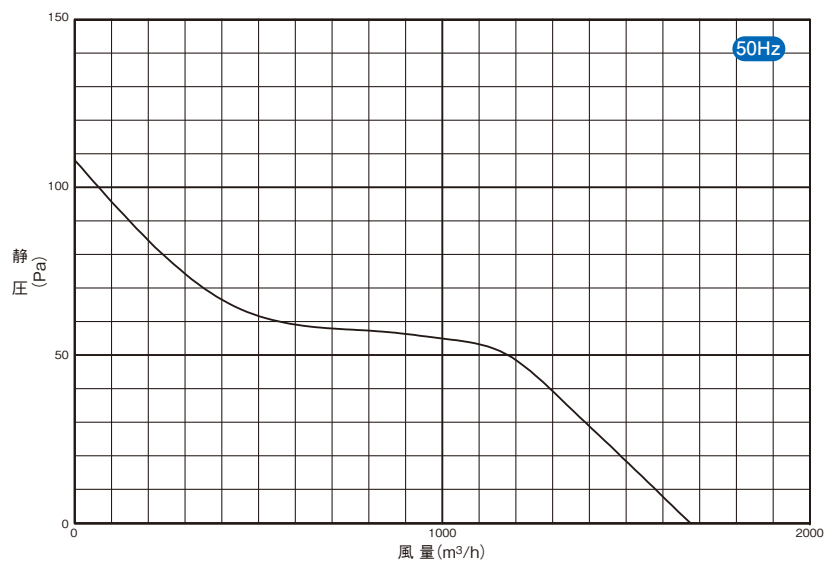

EF-30BTXC

3相200V

3相220V