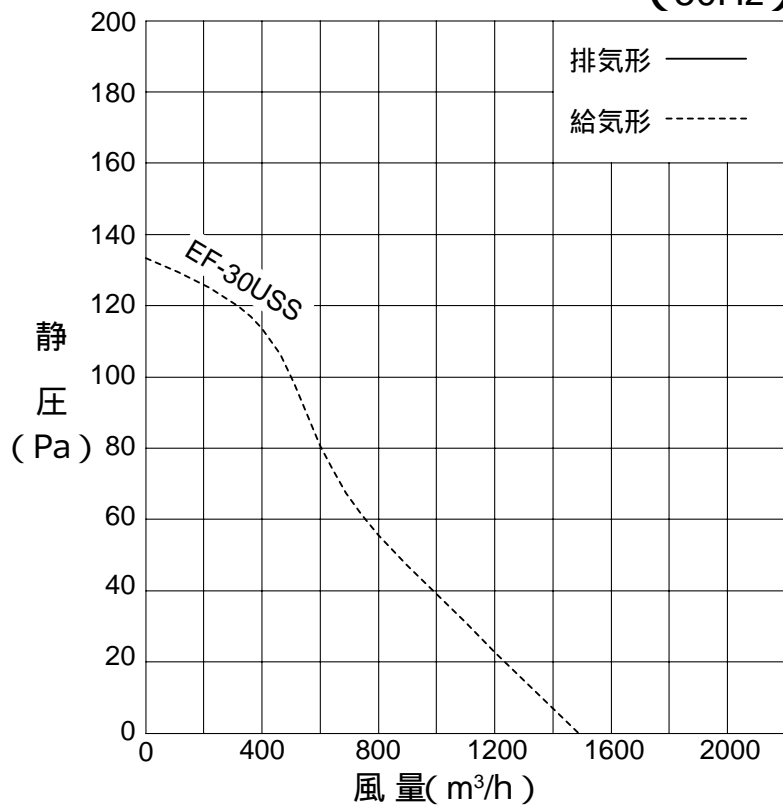

EF-30USS3

(50Hz)

(60Hz)