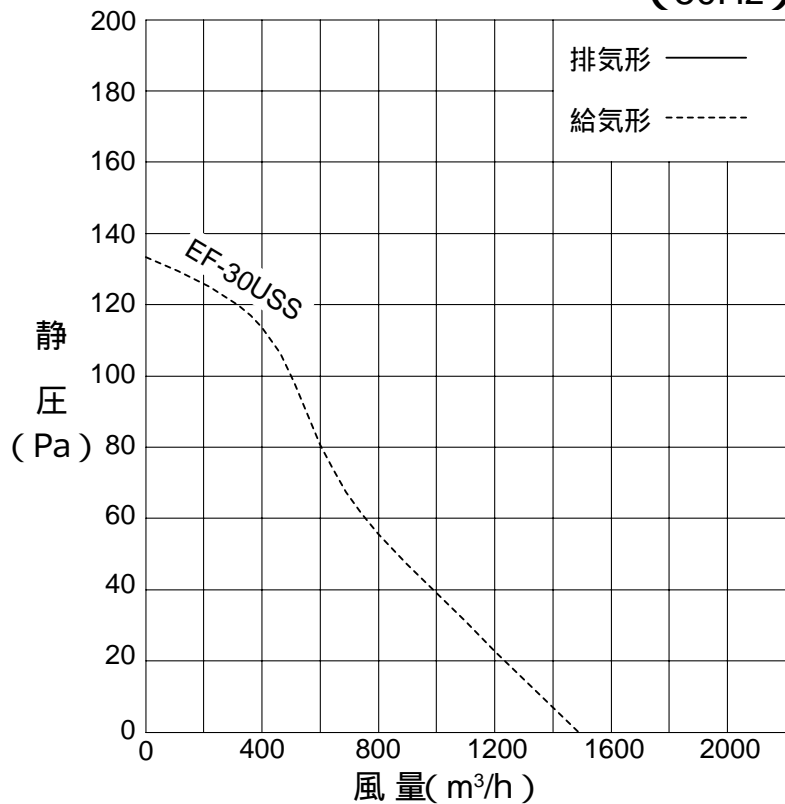

# EF-30USS

(50Hz)

(60Hz)