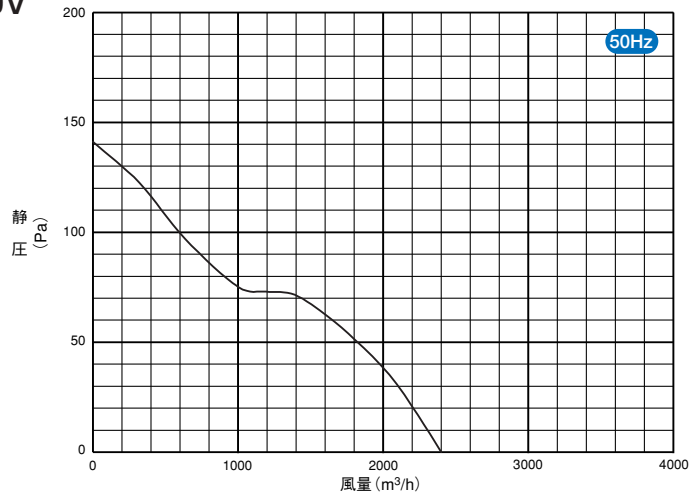

EF-35CTB1-Q

3相200V

3相220V