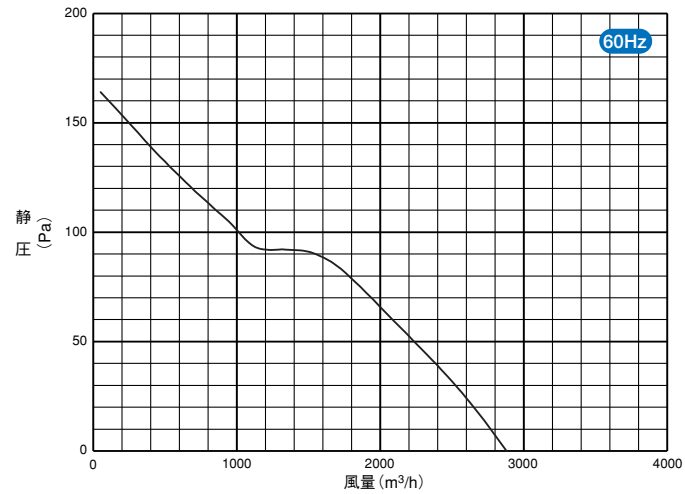

EF-35CTB1-Q

3相200V

3相220V