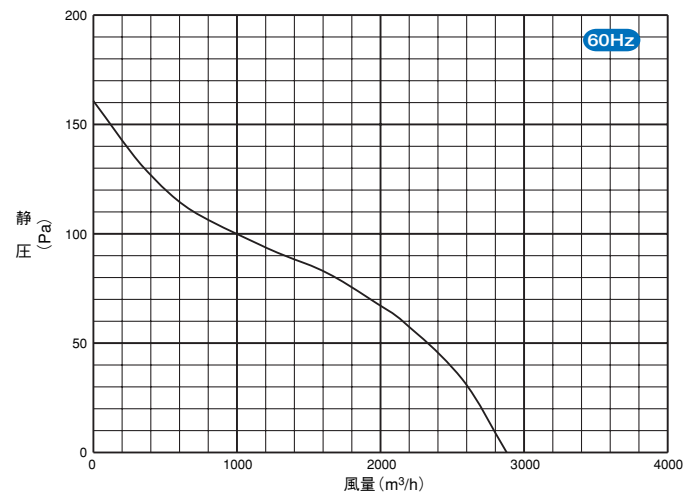

EF-35CTB1

3相200V

3相220V