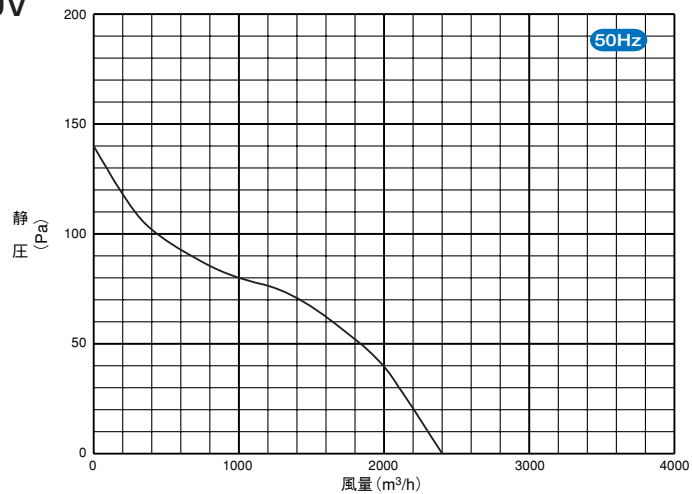

EF-35CTB1

3相200V

3相220V