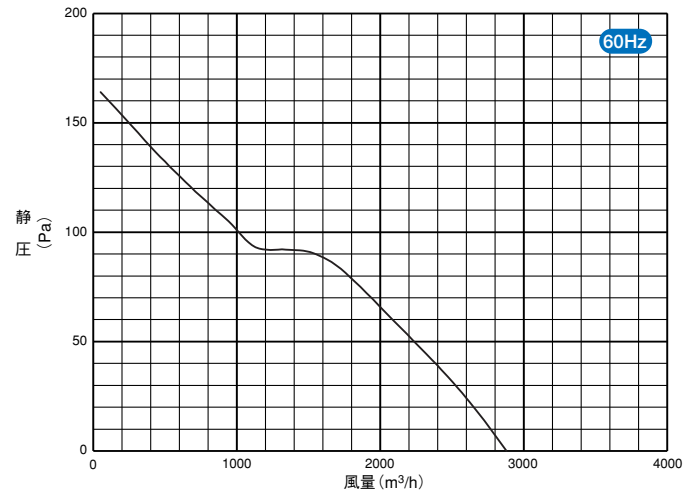

EF-35CTB3-Q

3相200V

3相220V