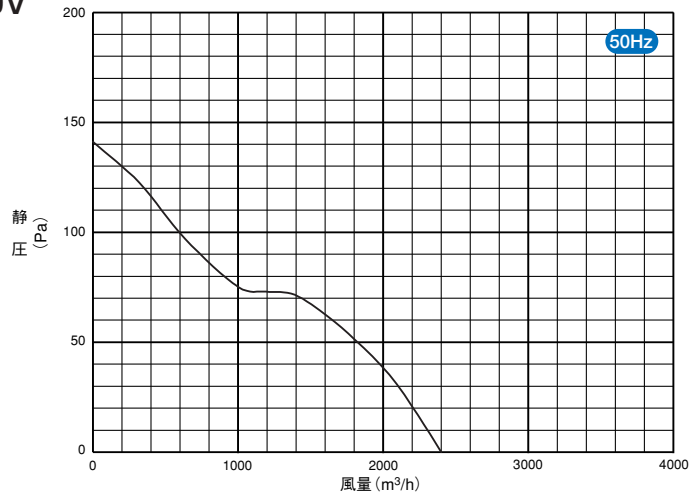

EF-35CTB3-Q

3相200V

3相220V