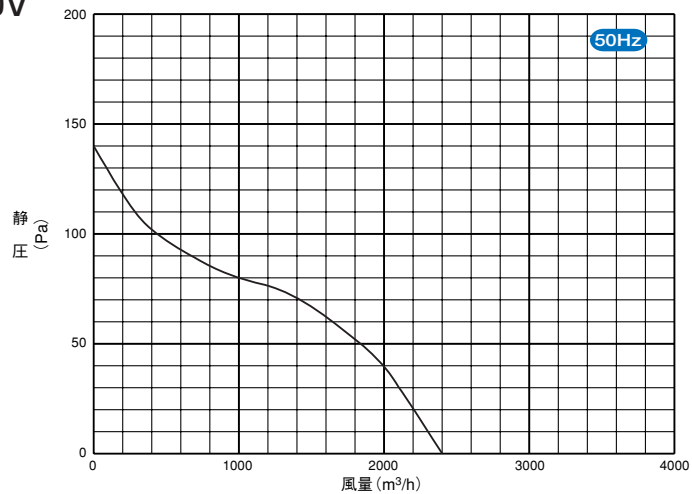

EF-35CTB3

3相200V

3相220V