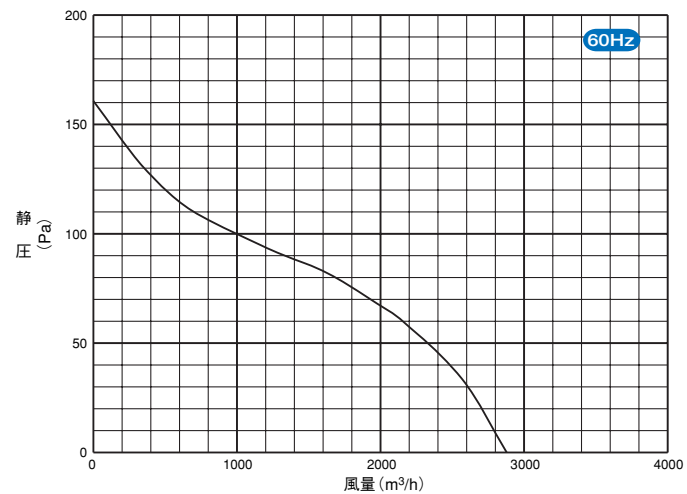

EF-35CTB3

3相200V

3相220V