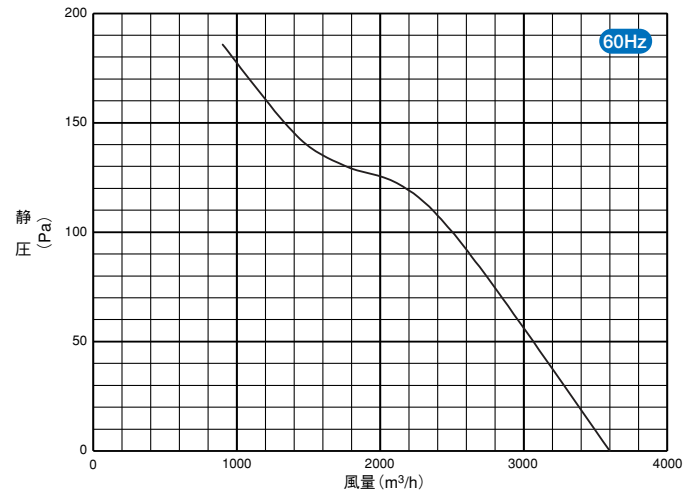

EF-35DTB2-Q

3相200V

3相220V