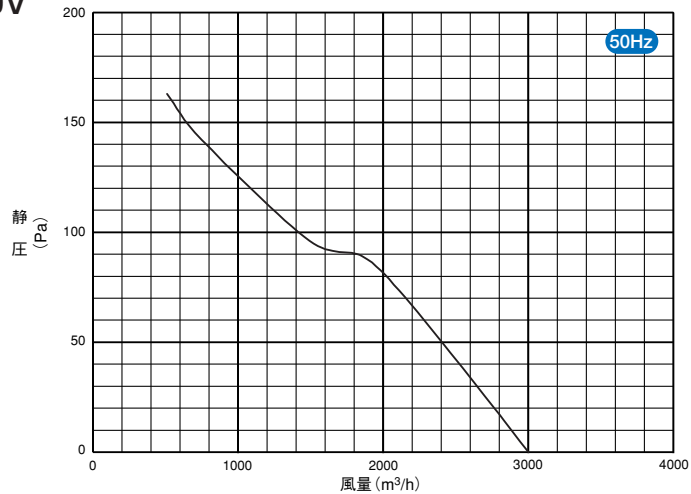

EF-35DTB2-Q

3相200V

3相220V