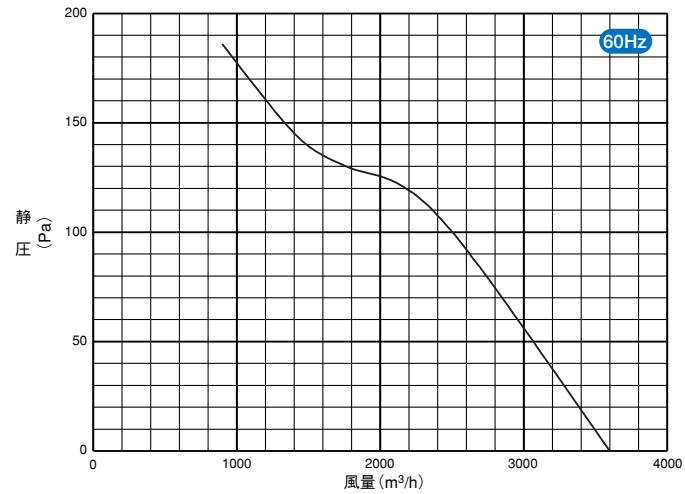

EF-35DTB3-Q

3相200V

3相220V