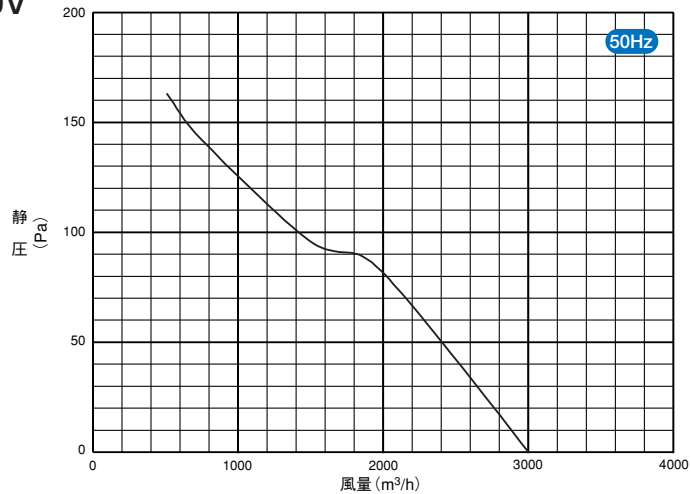

EF-35DTB3-Q

3相200V

3相220V