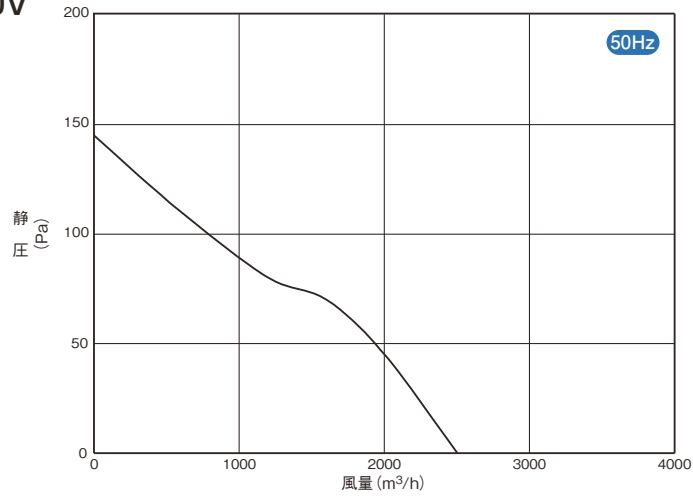

EF-35UCT2

3相200V

3相220V