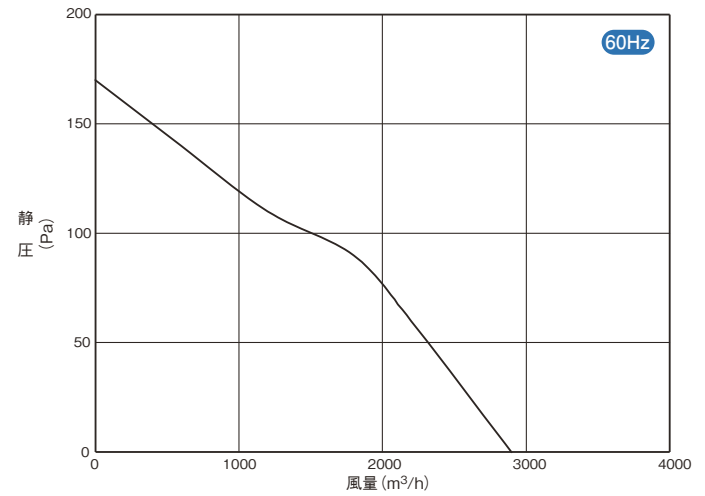

EF-35UCT2

3相200V

3相220V