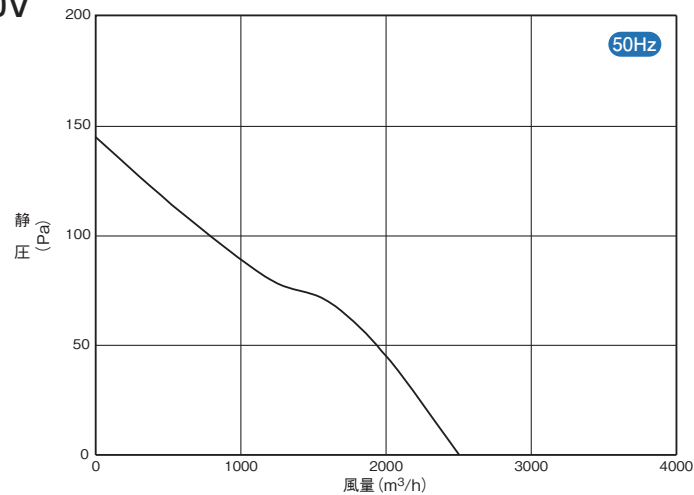

EF-35UCT

3相200V

3相220V