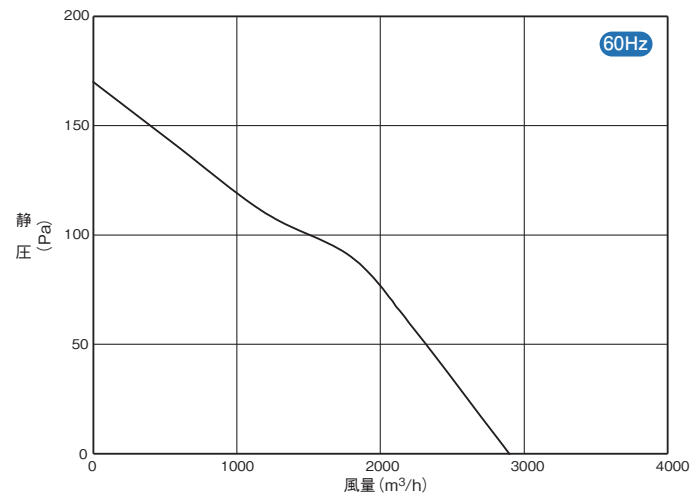

EF-35UCT

3相200V

3相220V