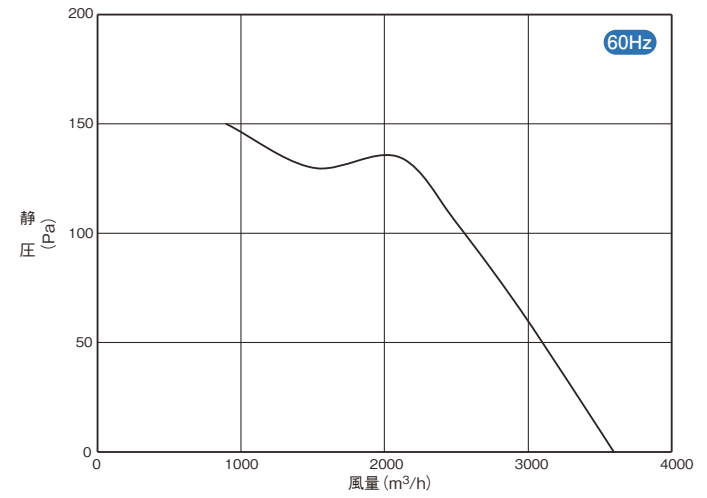

EF-35UDT2

3相200V

3相220V