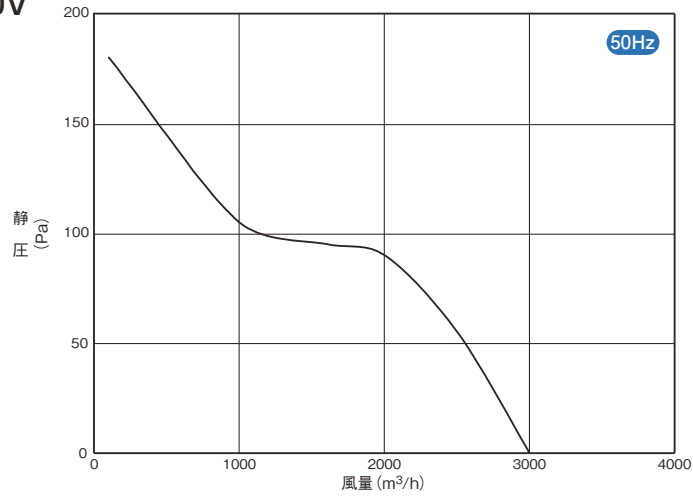

EF-35UDT2

3相200V

3相220V