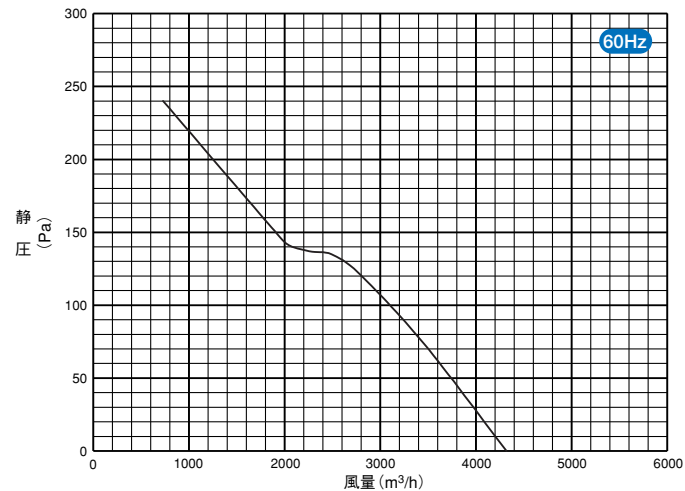

EF-40DTB2-Q

3相200V

3相220V