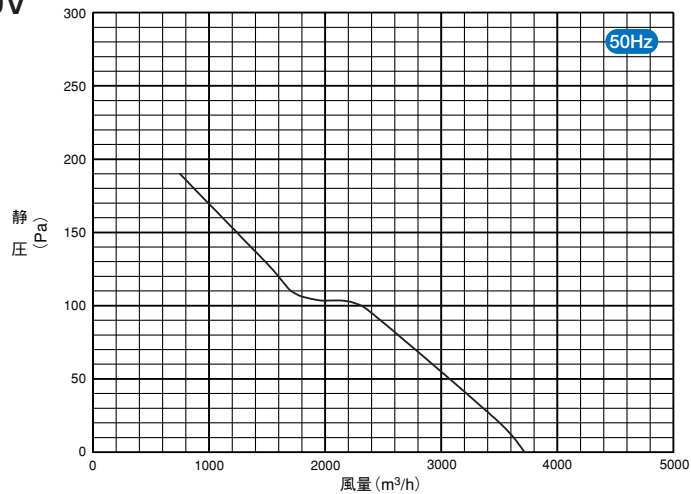

EF-40DTB2-Q

3相200V

3相220V