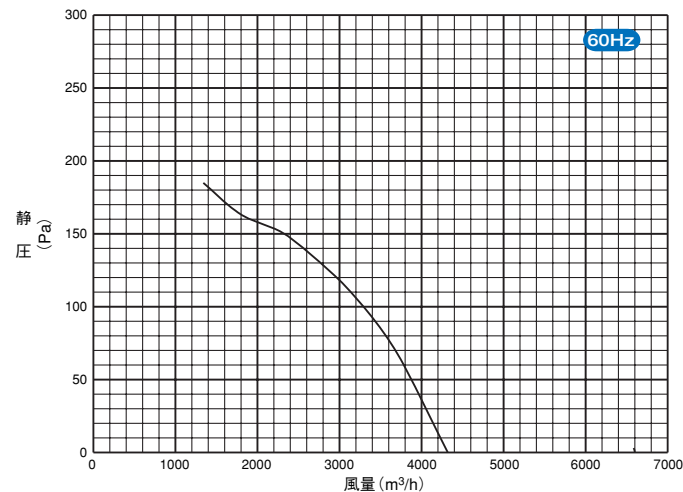

EF-40DTB2

3相200V

3相220V