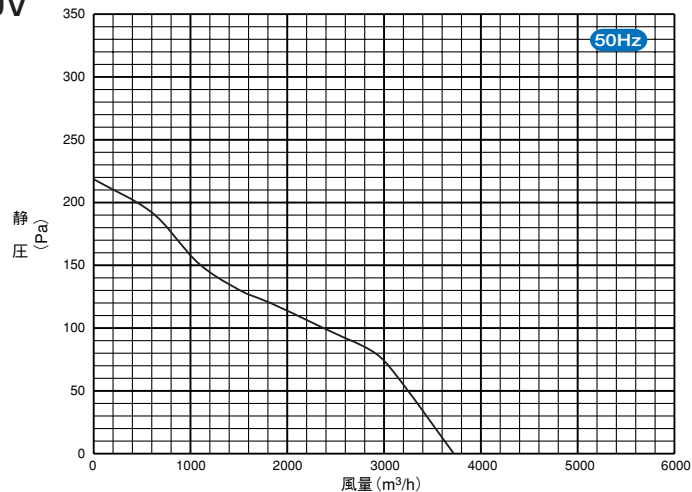

EF-40DTB2

3相200V

3相220V