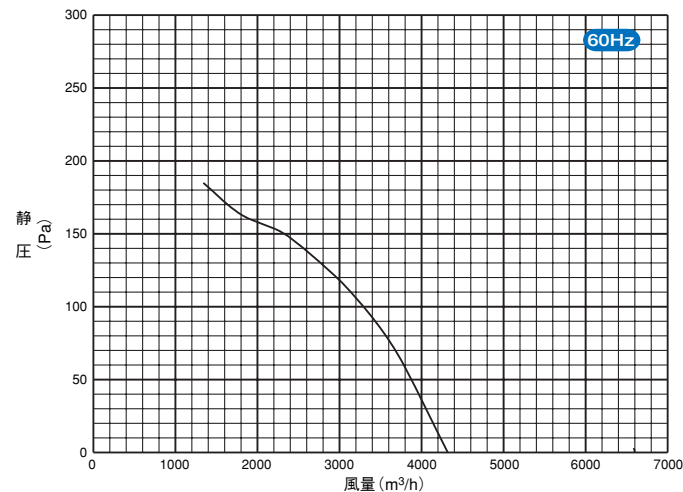

EF-40DTB3

3相200V

3相220V