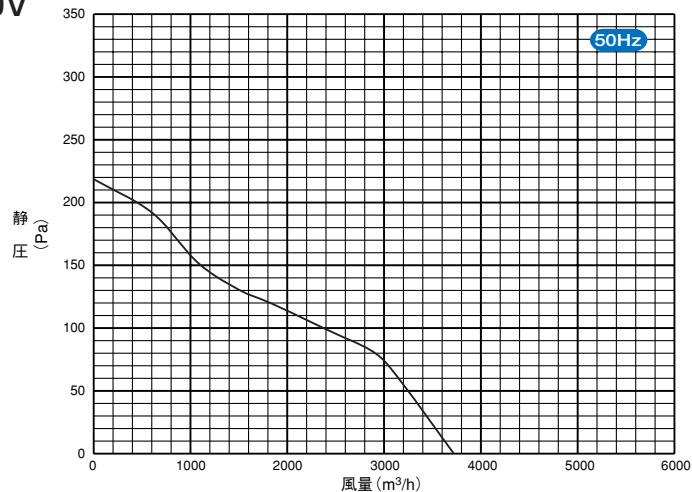

EF-40DTB3

3相200V

3相220V